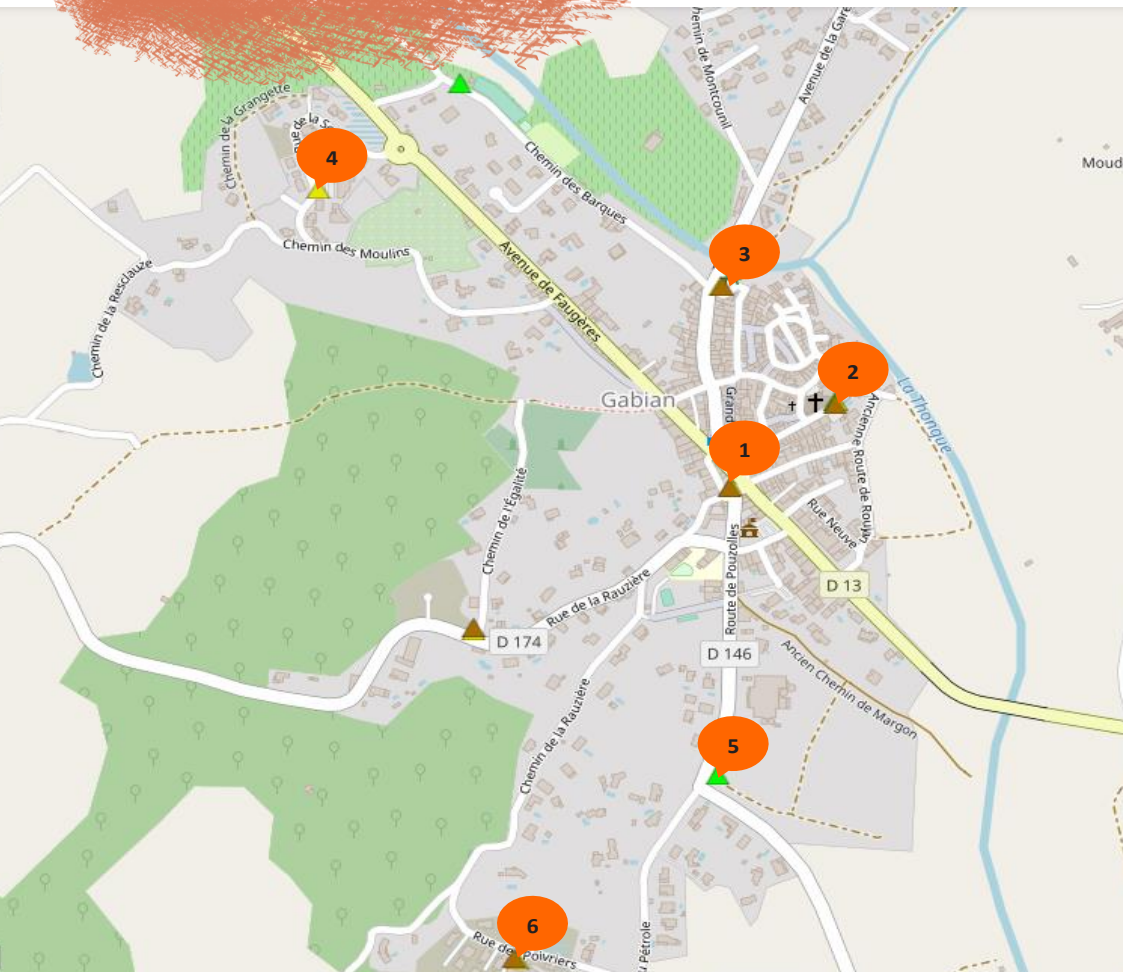

JE RENDS À LA TERRE
CE QU'ELLE ME DONNE

JE TRIE MES BIODÉCHETS !

VOS MODES DE COLLECTES ÉVOLUENT !

Rencontrez nos Éco-Ambassadeurs

Les Éco-Ambassadeurs du SICTOM vous expliquent comment trier vos biodéchets et vous remettront **votre kit de tri** : bioseaux, sacs compostables, guide du tri et clé d'accès à la borne.

Permanences en mairie de 9h à 11h30 :

- **Mardi 9 mai**
- **Jeudi 11 mai**

Sur le marché de 9h à 11h30 :

- **Mercredi 10 mai**

LOCALISATION DES 6 BORNES BIODÉCHETS

Localisation des 6 bornes biodéchets

- | | |
|--------------------------------|----------------------|
| 1 Place du Commandant Terrisse | 4 Rue de la Source |
| 2 Rue de l'Église | 5 Route de Pouzolles |
| 3 Rue du Théron | 6 Rue des Poivriers |

Pourquoi une nouvelle collecte ?

Afin de se conformer à La loi AGE3, Anti-Gaspillage pour l'économie Circulaire, qui impose :

- **La réduction** à la source des déchets ménagers
- **La collecte des biodéchets**