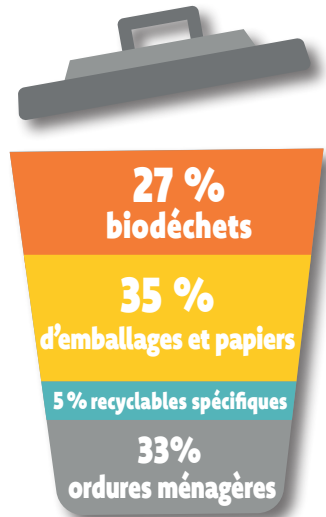

Que trouve-t-on dans les poubelles des français ?

Nos bacs d'ordures ménagères sont remplis aux 2/3 d'intrus qui pourraient être valorisés !