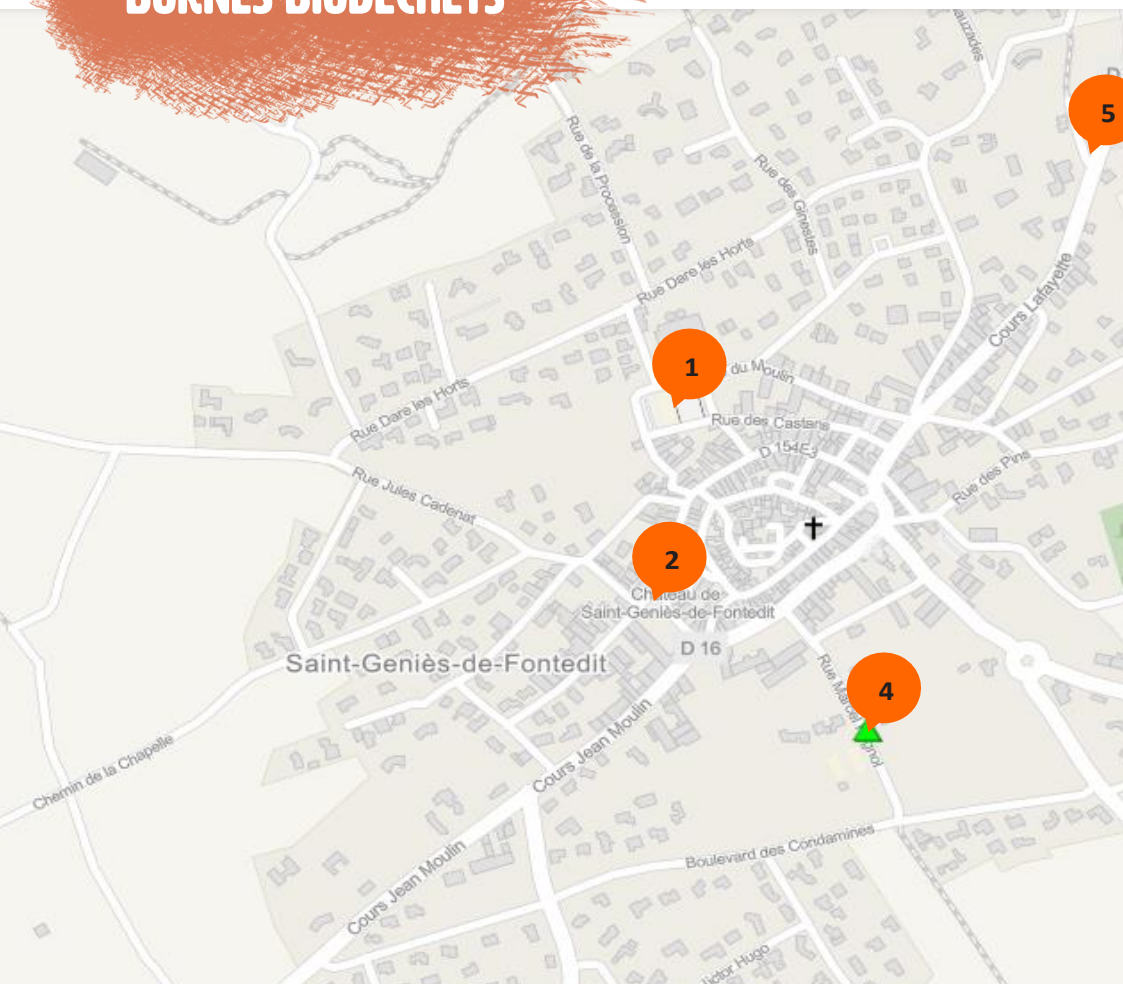

JE RENDS À LA TERRE
CE QU'ELLE ME DONNE

JE TRIE MES BIODÉCHETS !

VOS MODES DE COLLECTES ÉVOLUENT !

Rencontrez nos Éco-Ambassadeurs

Les Éco-Ambassadeurs du SICTOM vous expliquent comment trier vos biodéchets et vous remettront **votre kit de tri** : bioseaux, sacs compostables, guide du tri et clé d'accès à la borne.

**Permanences salle Jean Moulin
de 9h à 11h30 :**

- **Vendredi 9 juin**
- **Mardi 13 juin**
- **Jeudi 15 juin**

LOCALISATION DES 6 BORNES BIODÉCHETS

Localisation des 6 bornes biodéchets

- 1 Rue du Moulin
- 2 Cours d'Orléans
- 3 Avenue du Stade
- 4 Rue Marcel Pagnol
- 5 Rue de Brunels
- 6 Rue des Pins