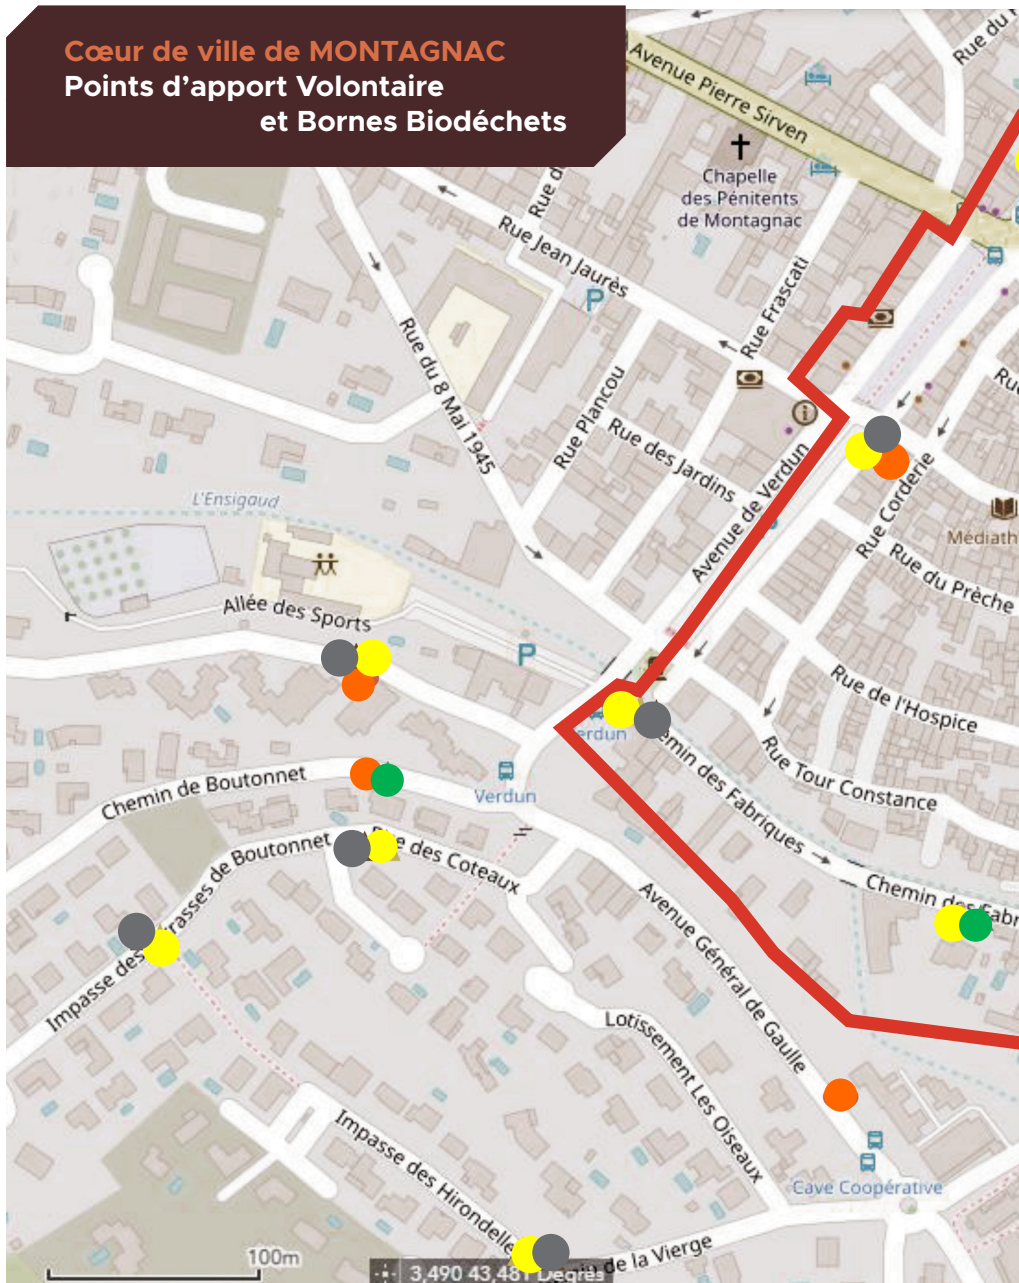

Cœur de ville de MONTAGNAC

Points d'apport Volontaire et Bornes Biodéchets

Point d'Apport Volontaire
pour le Verre

Point d'Apport Volontaire
pour les Emballages
Ménagers Recyclables