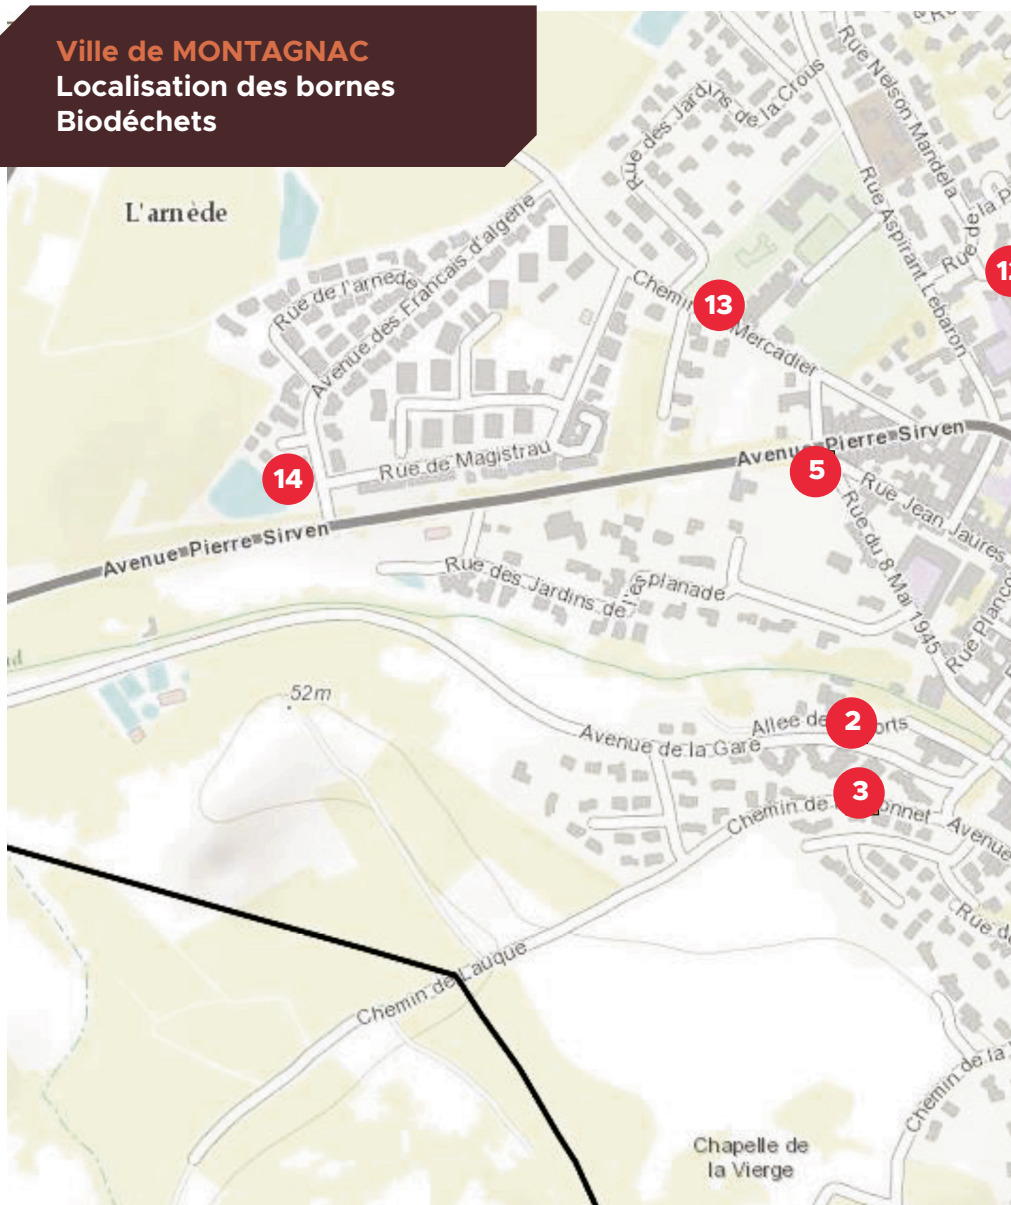

A partir de **mardi 11 octobre**, les habitants du cœur de ville déposent leurs ordures ménagères en sac fermé dans les colonnes d'apport volontaire mises à leur disposition (voir plan). Les habitants des quartiers périphériques déposent leurs ordures ménagères en sac fermé dans leur bac individuel qui sera collecté uniquement **LE MARDI**.

Point d'Apport Volontaire
pour les Emballages
Ménagers Recyclables

Trait rouge
Secteur concerné
par le retrait des bacs

Borne Biodéchets

Point d'Apport Volontaire
pour les Ordures Ménagères

Ville de MONTAGNAC

Localisation des bornes Biodéchets

Localisation des 16 bornes biodéchets

- | | |
|-------------------------|------------------------------------|
| 1 Grand Rue Jean Moulin | 5 Rue Jean Jaurès |
| 2 Avenue de la Gare | 6 Avenue du Capitaine Pierre Azema |
| 3 Chemin du Boutonnet | 7 Place Emile Combes |
| 4 Avenue de Verdun | 8 Avenue du Général de Gaulle |

- 9 Avenue du Capitaine Pierre Azema
- 10 Rue La Fayette
- 11 Avenue Emmanuel Arnaud parking Cimetière
- 12 Place Frédéric Mistral

- 13 Chemin de Mercadier
- 14 Avenue des Français d'Algérie
- 15 rue Charles Camichel
- 16 Rue Elie Martin