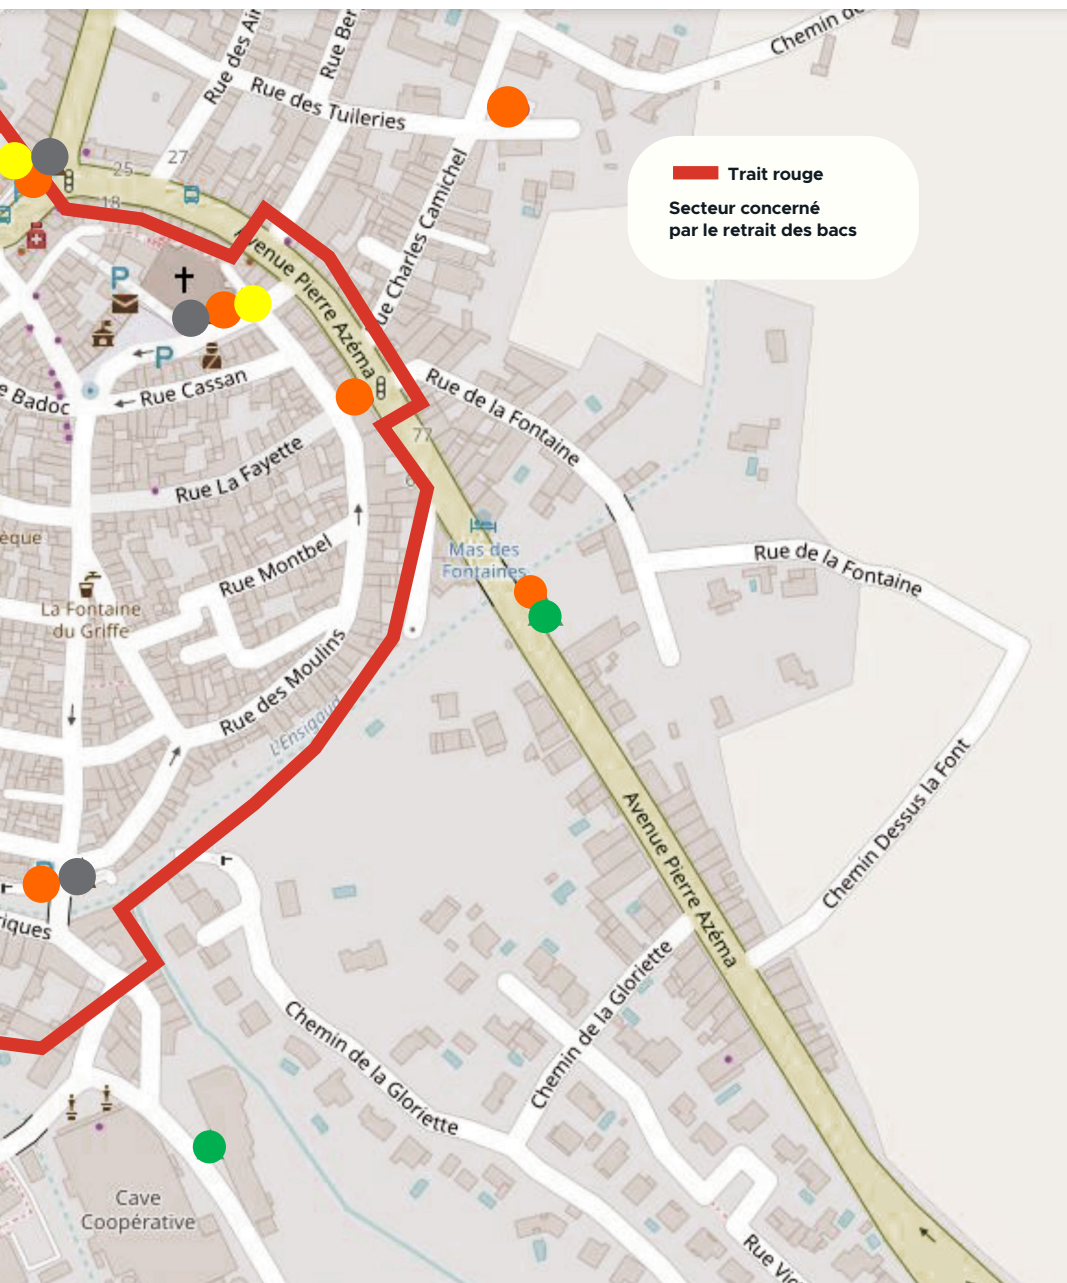

A partir de **mardi 11 octobre**, les habitants du cœur de ville déposent leurs ordures ménagères en sac fermé dans les colonnes d'apport volontaire mises à leur disposition (voir plan). Les habitants des quartiers périphériques déposent leurs ordures ménagères en sac fermé dans leur bac individuel qui sera collecté uniquement **LE MARDI**.

✓ **Fleurs fanées et uniquement plantes d'intérieurs**

✓ **Essuie-tout, papier en petites quantités**

Cœur de ville de MONTAGNAC

Points d'apport Volontaire et Bornes Biodéchets

Point d'Apport Volontaire
pour le Verre

Point d'Apport Volontaire
pour les Emballages
Ménagers Recyclables

Trait rouge
Secteur concerné
par le retrait des bacs

Borne Biodéchets

Point d'Apport Volontaire
pour les Ordures Ménagères

Ville de MONTAGNAC

Localisation des bornes Biodéchets

Localisation des 16 bornes biodéchets

- | | |
|-------------------------|------------------------------------|
| 1 Grand Rue Jean Moulin | 5 Rue Jean Jaurès |
| 2 Avenue de la Gare | 6 Avenue du Capitaine Pierre Azema |
| 3 Chemin du Boutonnet | 7 Place Emile Combes |
| 4 Avenue de Verdun | 8 Avenue du Général de Gaulle |