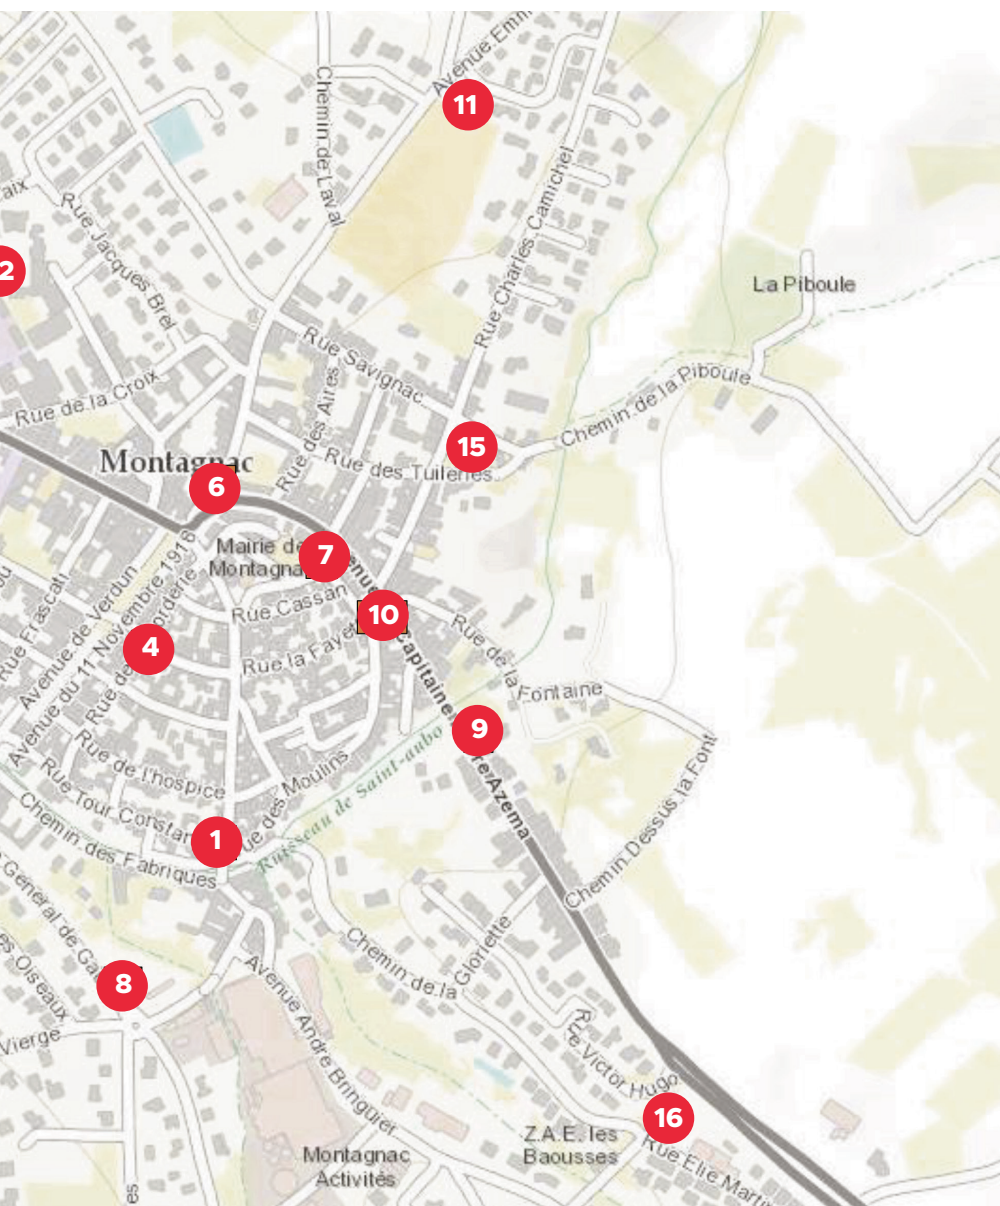

Point d'Apport Volontaire
pour les Emballages
Ménagers Recyclables

Trait rouge
Secteur concerné
par le retrait des bacs

Borne Biodéchets

Point d'Apport Volontaire
pour les Ordures Ménagères

Ville de MONTAGNAC

Localisation des bornes Biodéchets

Localisation des 16 bornes biodéchets

- | | |
|-------------------------|------------------------------------|
| 1 Grand Rue Jean Moulin | 5 Rue Jean Jaurès |
| 2 Avenue de la Gare | 6 Avenue du Capitaine Pierre Azema |
| 3 Chemin du Boutonnet | 7 Place Emile Combes |
| 4 Avenue de Verdun | 8 Avenue du Général de Gaulle |

- 9 Avenue du Capitaine Pierre Azema
- 10 Rue La Fayette
- 11 Avenue Emmanuel Arnaud parking Cimetière
- 12 Place Frédéric Mistral

- 13 Chemin de Mercadier
- 14 Avenue des Français d'Algérie
- 15 rue Charles Camichel
- 16 Rue Elie Martin