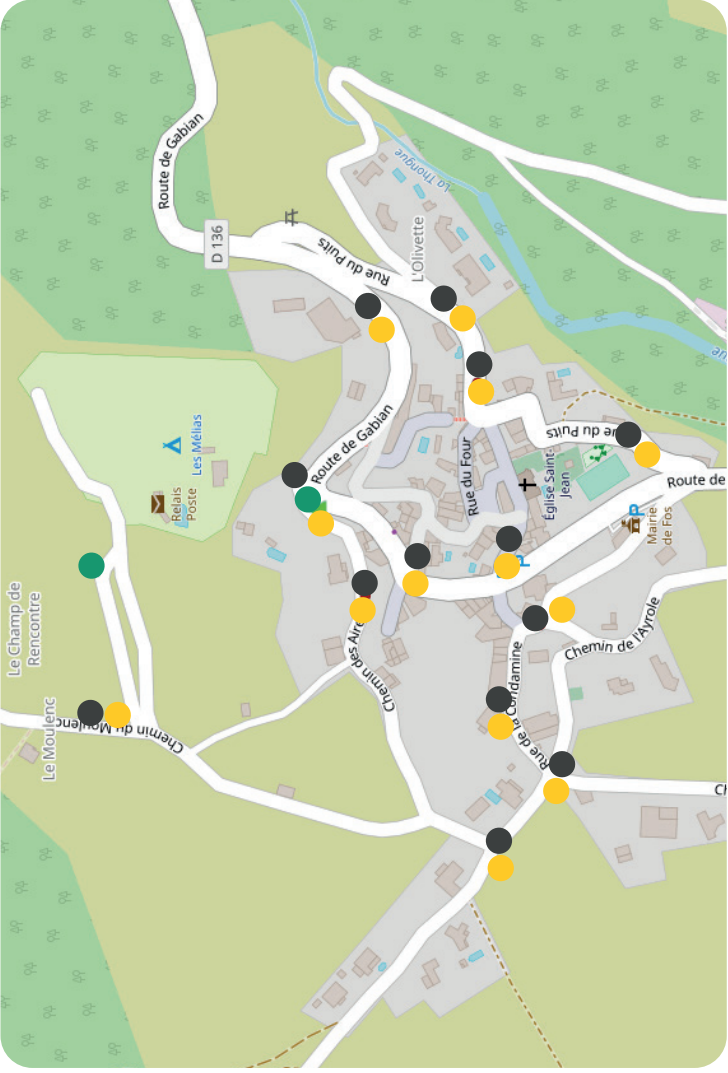

INFORMATIONS IMPORTANTES SUR VOS CONSIGNES DE TRI

FOS

LE TRI EN PRATIQUE

TOUS LES EMBALLAGES ET PAPIERS SE TRIENT !

Bouteilles et flacons en plastique

Tous les emballages en plastique
(pots de yaourt, barquettes, sacs, films...)

Couches, lingettes,
carrés de coton,

Mégôts de cigarette

Litières, poussières,
sacs d'apirateurs

brosses à dents,
et cotons-tige

AVEC SI PEU DE CHOSE DEDANS, PAS
ÉTONNANT QUE MON SAC D'ORDURES
MÉNAGÈRES SOIT SI RIQUIQUI !

7J/7

24H/24

RETROUVEZ ICI VOS 13 POINTS-TRI

Bac collectif pour les emballages et papiers

Bac collectif pour les ordures ménagères

Point d'apport volontaire pour le verre

LE TRI

LA DEUXIÈME VIE DE VOS DÉCHETS RESSOURCES !