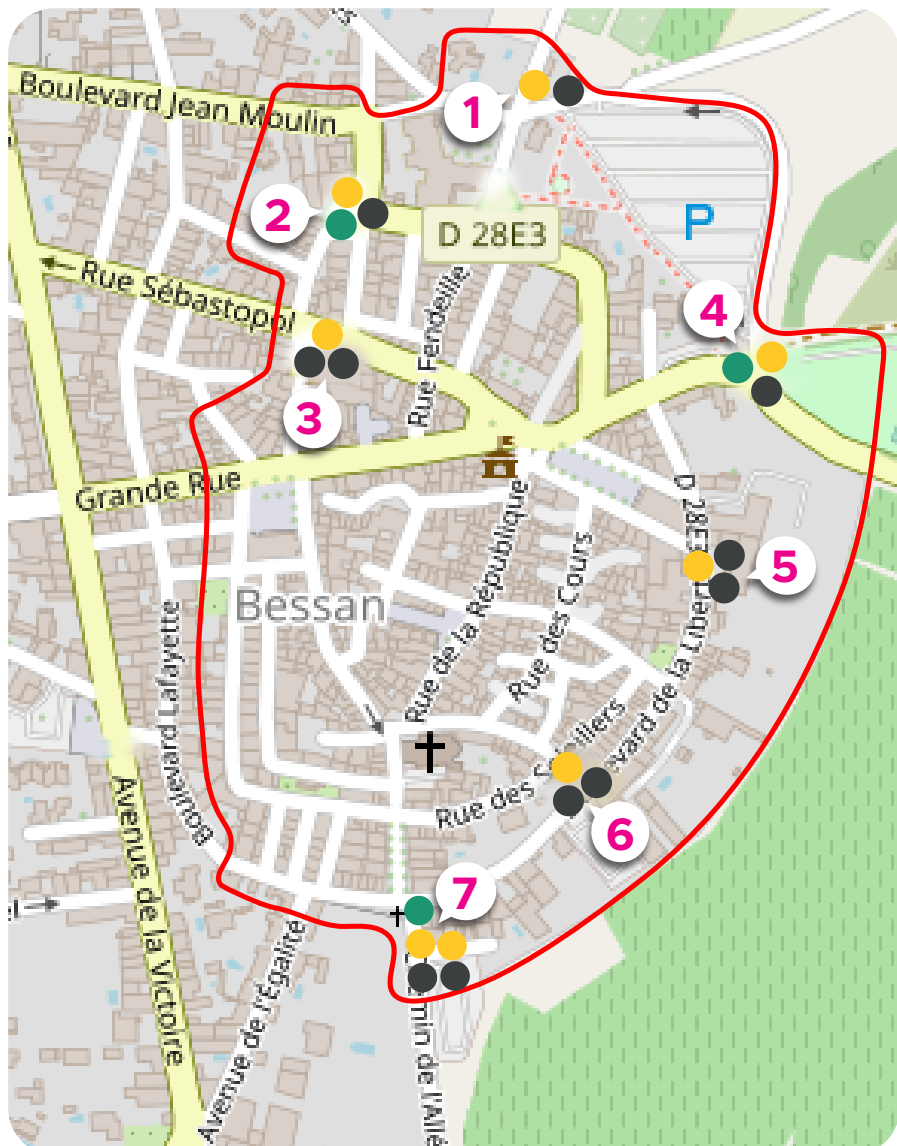

**Votre adhésion à ce nouveau mode de collecte et l'importance de votre participation font que certains points-tri sont vite saturés, notamment Place Sébastopol, alors que d'autres sont moins remplis.**

**Merci de privilégier le point-tri le plus proche de chez vous !**

### Localisation des 7 points-tri

- 1 Intersection Chemin d'Hortes /  
Chemin Saint Bernard
- 2 Rue Puits Auriol
- 3 Place Sébastopol
- 4 Entrée des Peupliers
- 5 Boulevard de la Liberté
- 6 Rue de la Brèche
- 7 Chemin de l'Allée