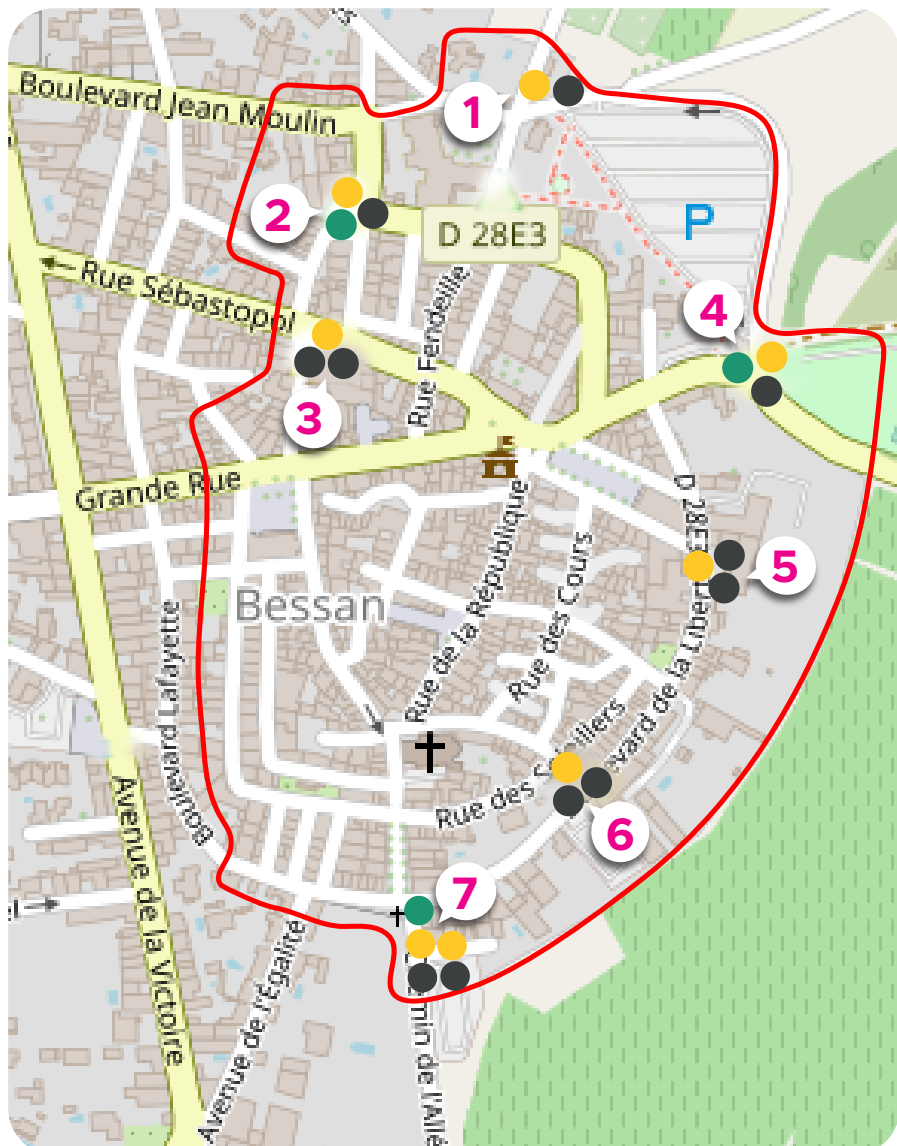

Emballages et papiers

Verre

Ordures ménagères