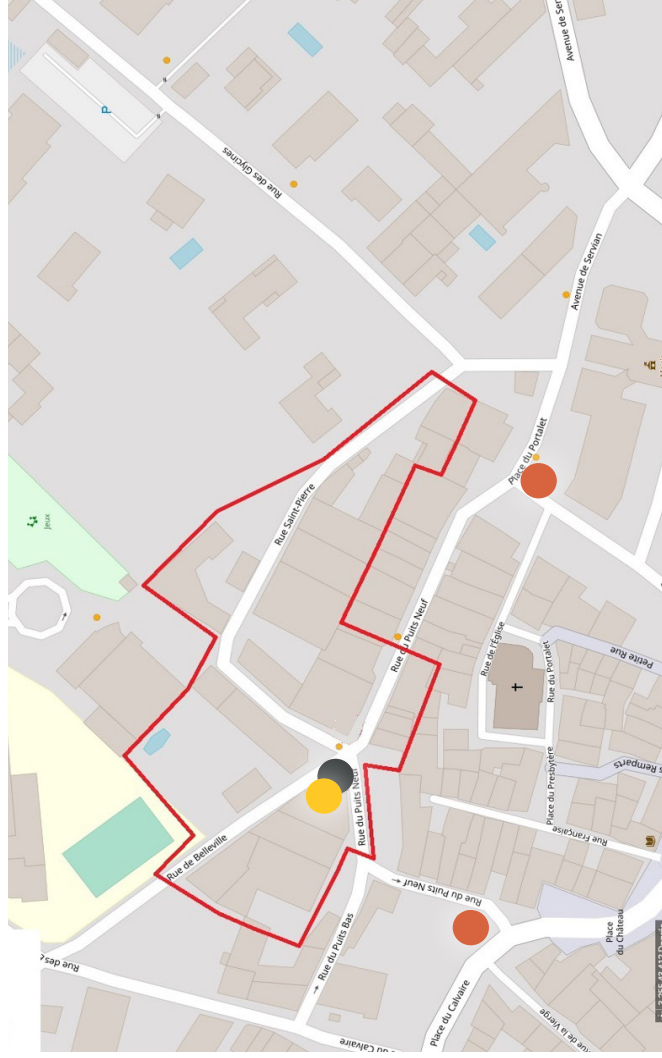

LE TRI + SIMPLE

TOUS LES EMBALLAGES ET PAPIERS SE TRIENT !

En sac, de 70L maxi !

Ordures ménagères

LE VERRE -

Il se recycle à l'infini et doit être déposé
dans les colonnes à verre !

7J/7

24H/24

VOTRE POINT TRI : RUE DU PUIS NEUF

 **Tracé rouge**
Secteur concerné par le retrait des bacs

**Point d'Apport Volontaire
pour les Emballages
et Papiers**

**Point d'Apport Volontaire
pour les Ordures Ménagères**