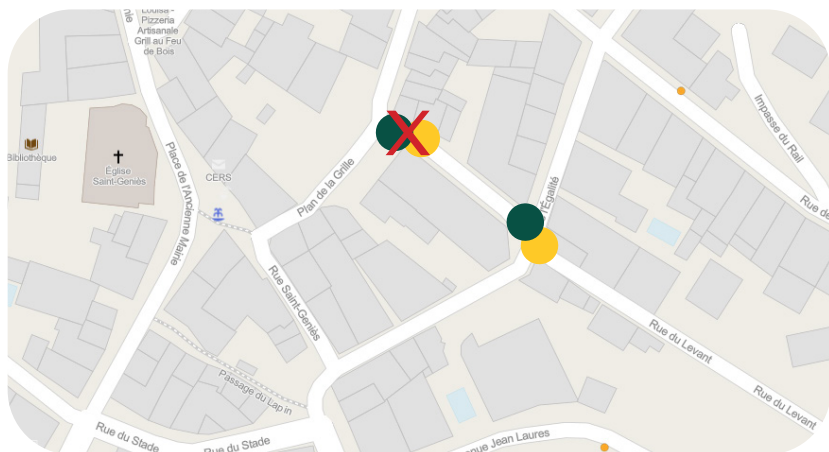

DÉPLACEMENT DE VOTRE POINT DE COLLECTE

CERS

En partenariat avec la Ville de Cers, le SICTOM Pézenas-Agde déplace votre point de regroupement. A compter du 7 juin, merci de présenter vos bacs au nouveau point situé à l'intersection de la rue du levant et de la rue de l'égalité.

CE CHANGEMENT CONCERNE UNIQUEMENT :

Les utilisateurs du point de regroupement du plan de la grille

TOUS LES EMBALLAGES ET PAPIERS SE TRIENT !

Bouteilles et flacons en plastique

Tous les emballages en plastique (pots de yaourt, barquettes, sacs, films...)