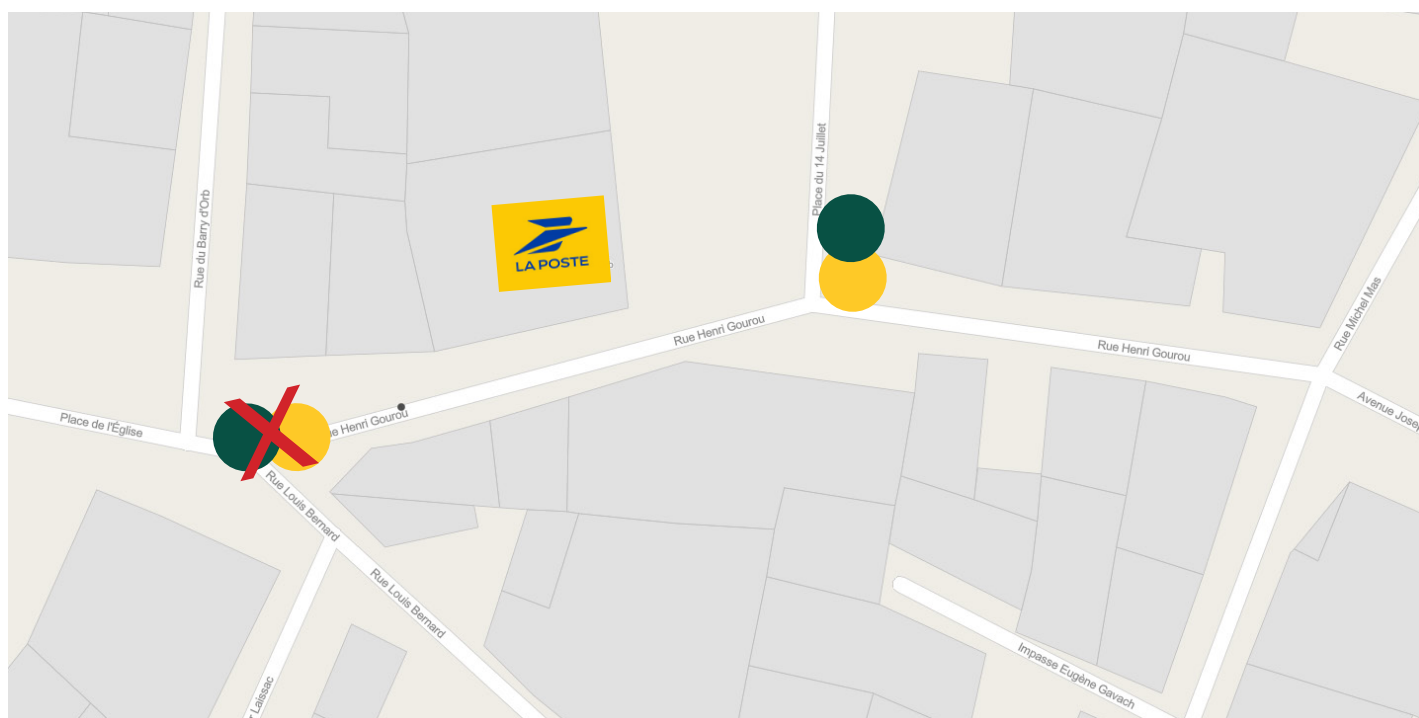

# DÉPLACEMENT POINT DE COLLECTE

En partenariat avec la Commune de Lignan-sur-Orb, le SICTOM Pézenas-Agde déplace votre point de regroupement. Merci de présenter vos bacs sur le nouvel emplacement, indiqué ci-dessous.

## CE CHANGEMENT CONCERNE UNIQUEMENT :

Les utilisateurs du point de regroupement de la rue Henri Gourou (intersection avenue Louis Bernard)

Point supprimé

Nouveau point de regroupement

Merci de présenter à présent vos bacs à l'intersection de la rue Henri Gourou et de la Place du 14 Juillet