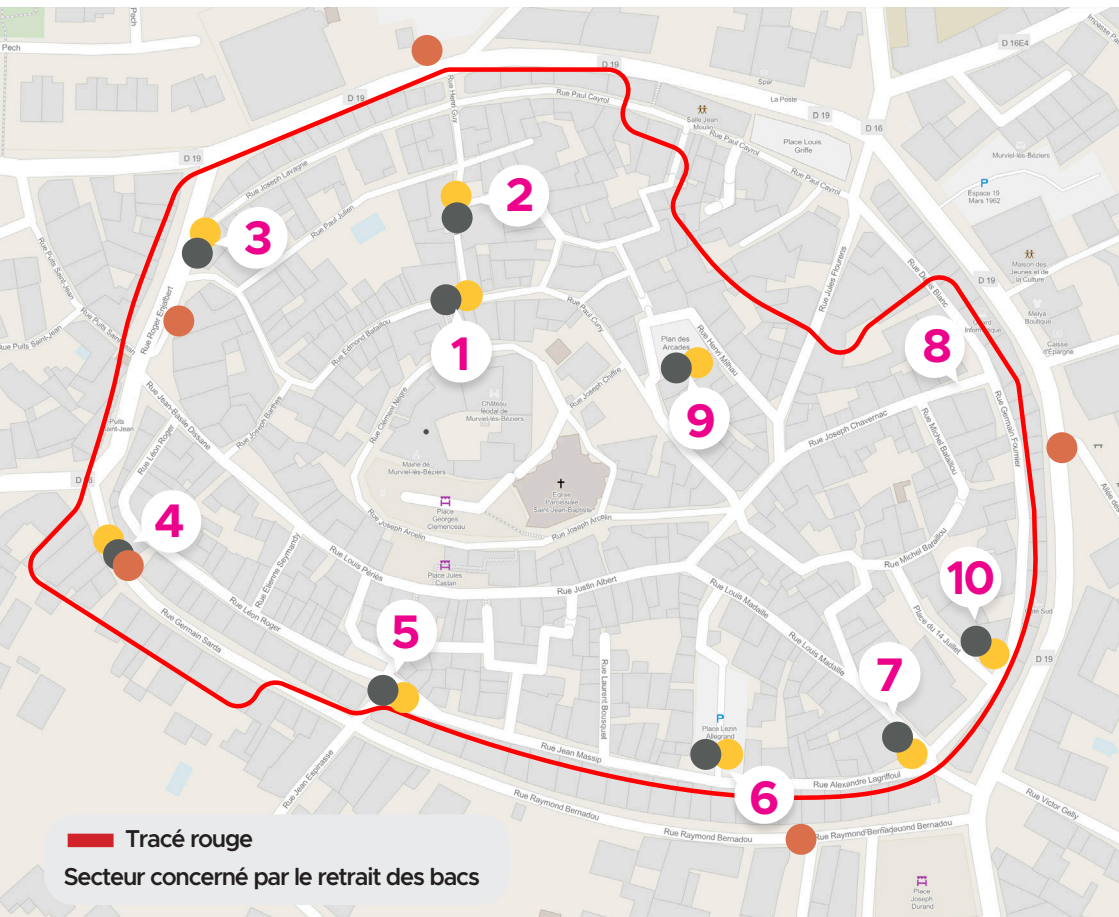

7J/7

24H/24

Disponible quand vous le souhaitez, ce nouveau mode de collecte vous permettra un tri **+** simple et **-** contraignant en supprimant :

- La contrainte des jours et heures de collecte, des sorties et retraits de bacs, du nettoyage de vos bacs individuels.
- Les nombreuses incivilités que génèrent les bacs individuels en permanence sur la voie publique.

Retrait de l'ensemble des bacs individuels jeudi 30 mai 2024

Pour la bonne mise en oeuvre de cette évolution de collecte, merci de :

- **Sortir une dernière fois votre bac vert rempli** de vos ordures ménagères lors de la dernière collecte **mercredi 29 mai**, et le laisser au point de regroupement.
- **Sortir une dernière fois votre bac jaune rempli** de vos emballages et papiers lors de la dernière collecte **jeudi 30 mai**, et le laisser au point de regroupement.

Vous pourrez alors déposer vos emballages et papiers ainsi que vos ordures ménagères **aux points-tri indiqués sur la carte au verso**.

Retrouvez au verso
le secteur concerné
par le retrait des bacs

Localisation de vos points-tri

 **Tracé rouge**
Secteur concerné par le retrait des bacs

  **Bac collectif pour les emballages et papiers**
  **Bac collectif pour les ordures ménagères**
  **Borne Biodéchets**

- 1 - Rue Edmond Bataillou**
- 4 - Rue Germain Sarda**
- 7 - Rue Pierre Rouanet**
- 2 - Rue Henri Guy**
- 5 - Rue Jean Massip**
- 8 - Rue Joseph Chavernac**
- 3 - Rue Joseph Lavagne**
- 6 - Parking Place Lezep Allegrand**
- 9 - Plan des Arcades**
- 10 - Place du 14 juillet**