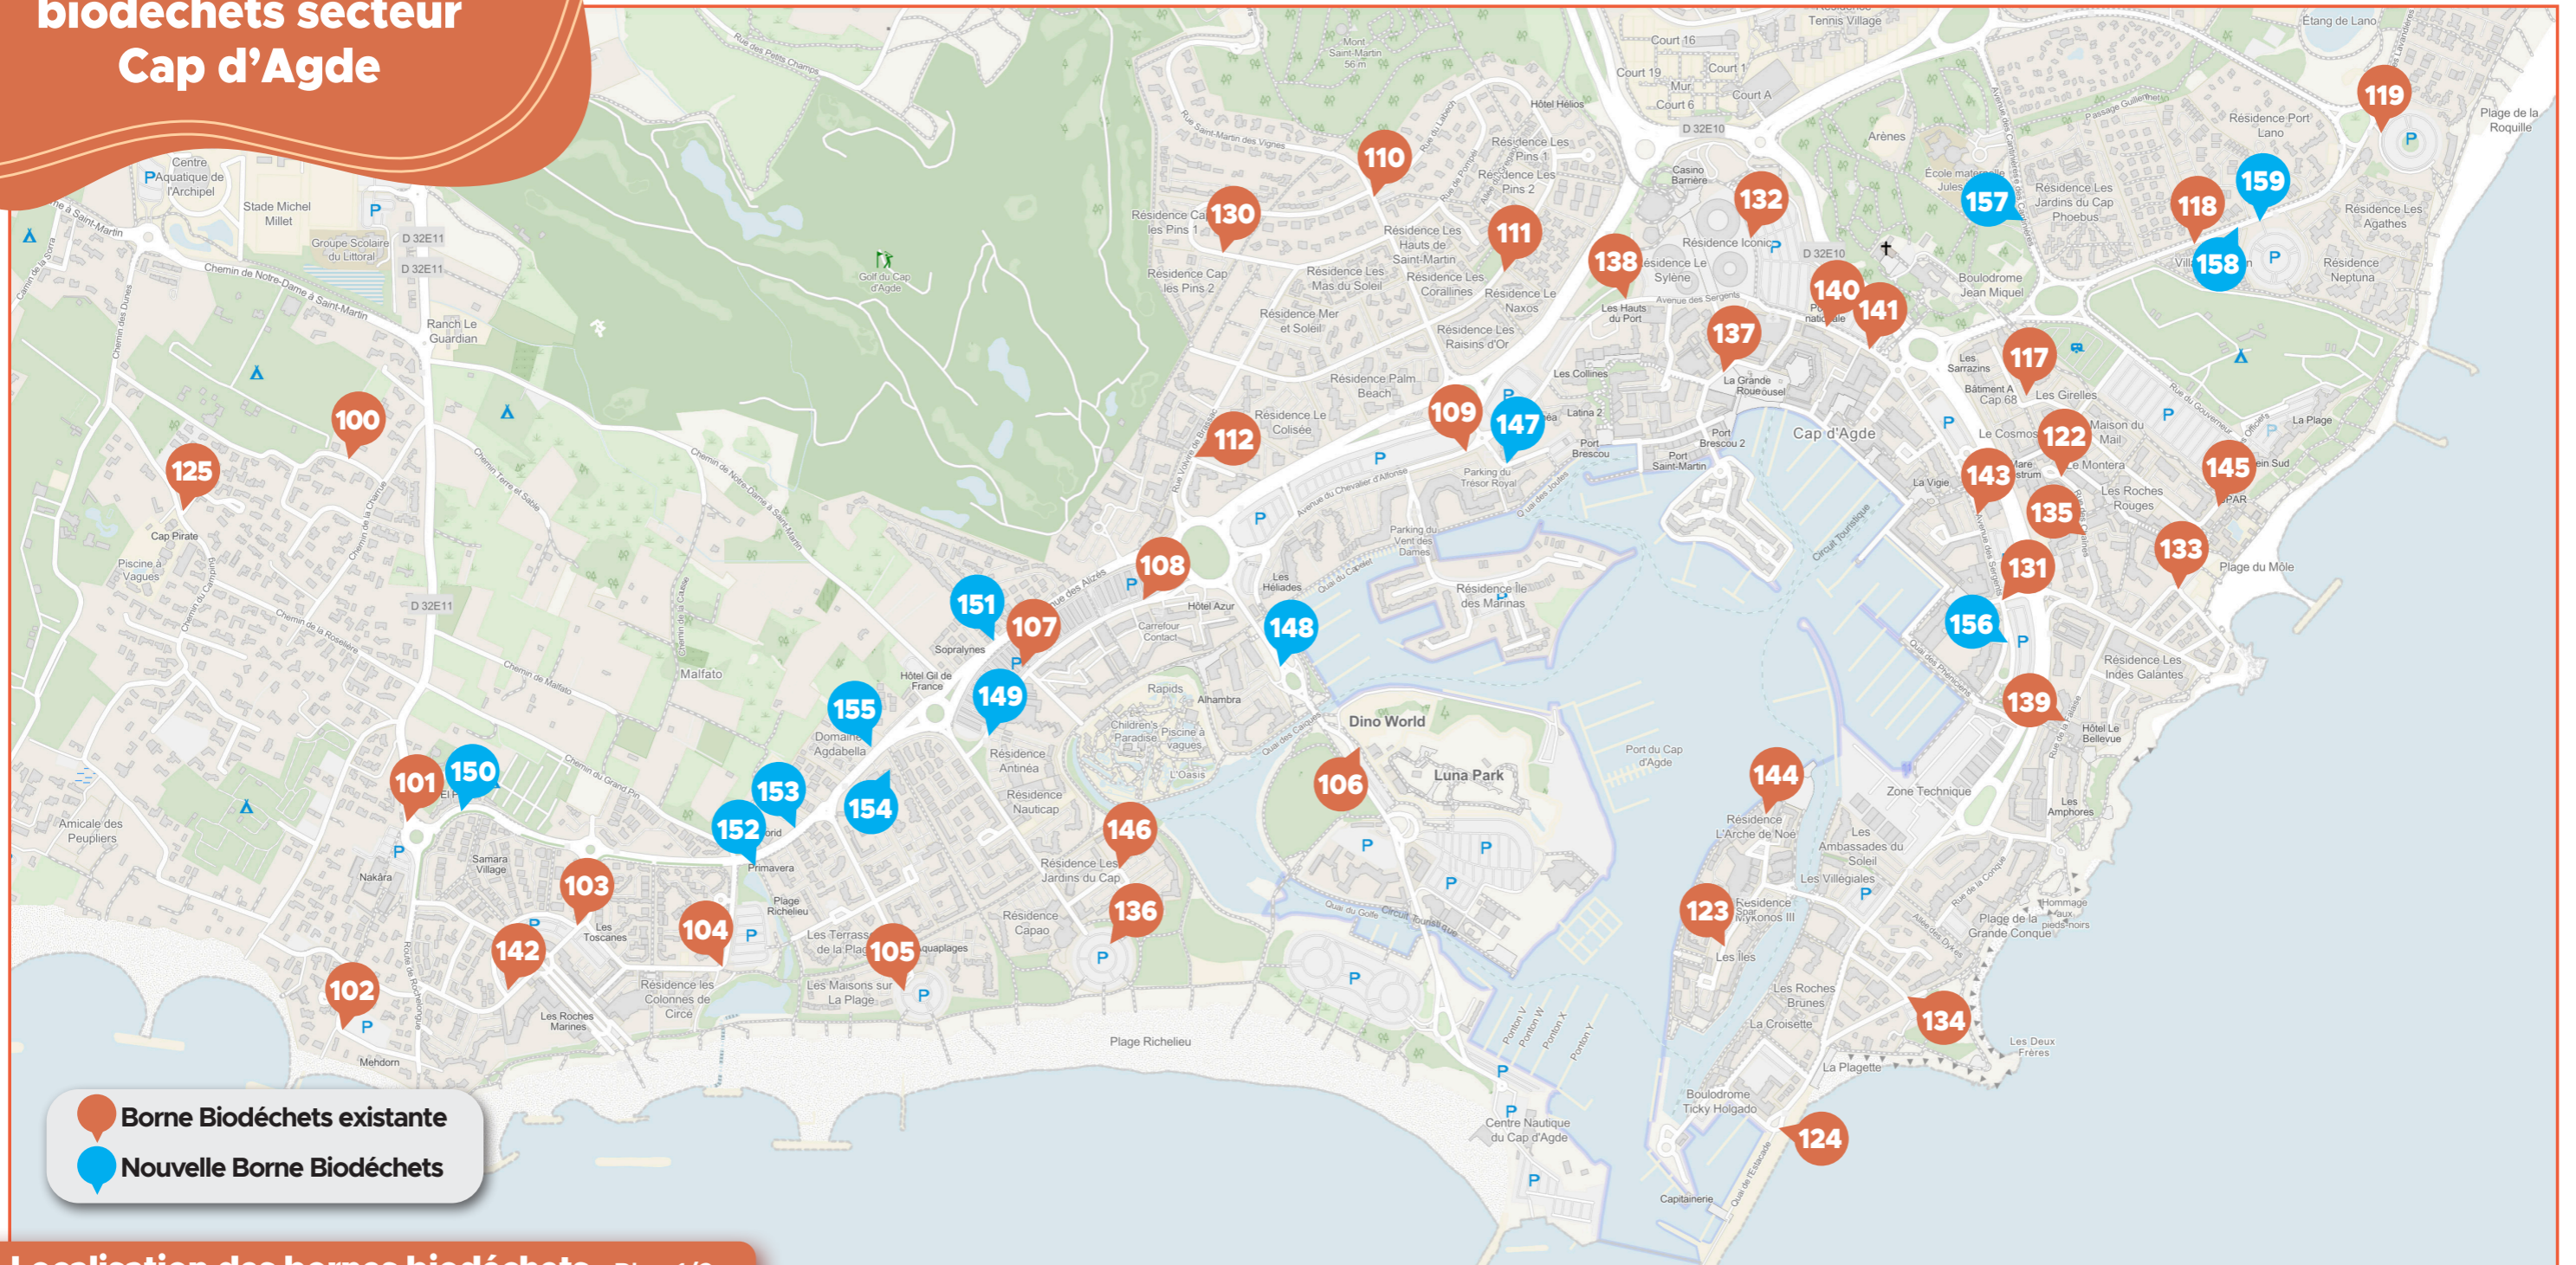

AGDE - LITTORAL

Localisation des bornes biodéchets secteur Grau d'Agde La Tamarissière

● Borne Biodéchets existante
▲ Nouvelle Borne Biodéchets

Localisation des bornes biodéchets

- | | | | | | |
|---------------------------------------|------------------------------------|-------------------------------------|--------------------------------------|---------------------------------------|------------------------------|
| 200 Parking de l'Église | 206 Parking des Battues | 212 Rue du Commandant Malet | 218 Chemin Jacques Romanse | 224 Chemin du Grand Quist | 230 Rue de l'Avocette |
| 201 Parking du Front de Mer | 207 Parking des Nautilles | 213 Chemin de la Guiraudette | 219 Chemin du Perdigal | 225 Route de la Guiraudette | |
| 202 Parking Rue Paul Isoir | 208 Chemin des Trières | 214 Rue des Sirènes | 220 Chemin des Abreuvoirs | 226 Chemin du Sucre | |
| 203 Place du Commandant Vibert | 209 Rue du Lamparo | 215 Rue de la Rivière | 221 Chemin de fin de siècle | 227 Chemin de fin de siècle 2 | |
| 204 Avenue de Saint-Vincent | 210 Rue des 3 Pins | 216 Avenue Saint Vincent | 222 Chemin du grand Perroquet | 228 Place Henri de Montmorency | |
| 205 Parking de la Petite Roche | 211 Rue du Commandant Malet | 217 Chemin de la Cossarde | 223 Chemin de la Chevrette | 229 Chemin du murier Sicard | |

Localisation des bornes biodéchets secteur Cap d'Agde

Localisation des bornes biodéchets - Plan 1/2

- 100 Chemin Calme
- 101 Rond-point Prosper Vivares
- 102 Parking du Père Maurel
- 103 Parking Malfato
- 104 Parking de l'échasse blanche - Rue raffanel
- 105 Parking le colibri - Rue du Pacifique
- 107 Parking coquilles - Avenue des îles d'Amérique
- 108 Parking soullière - Avenue des îles d'Amérique
- 109 Parking du Gévaudan
- 110 Avenue du Surintendant
- 111 Rue de Labech
- 112 Rue Volvire de Brassac
- 117 Rue de la Courette