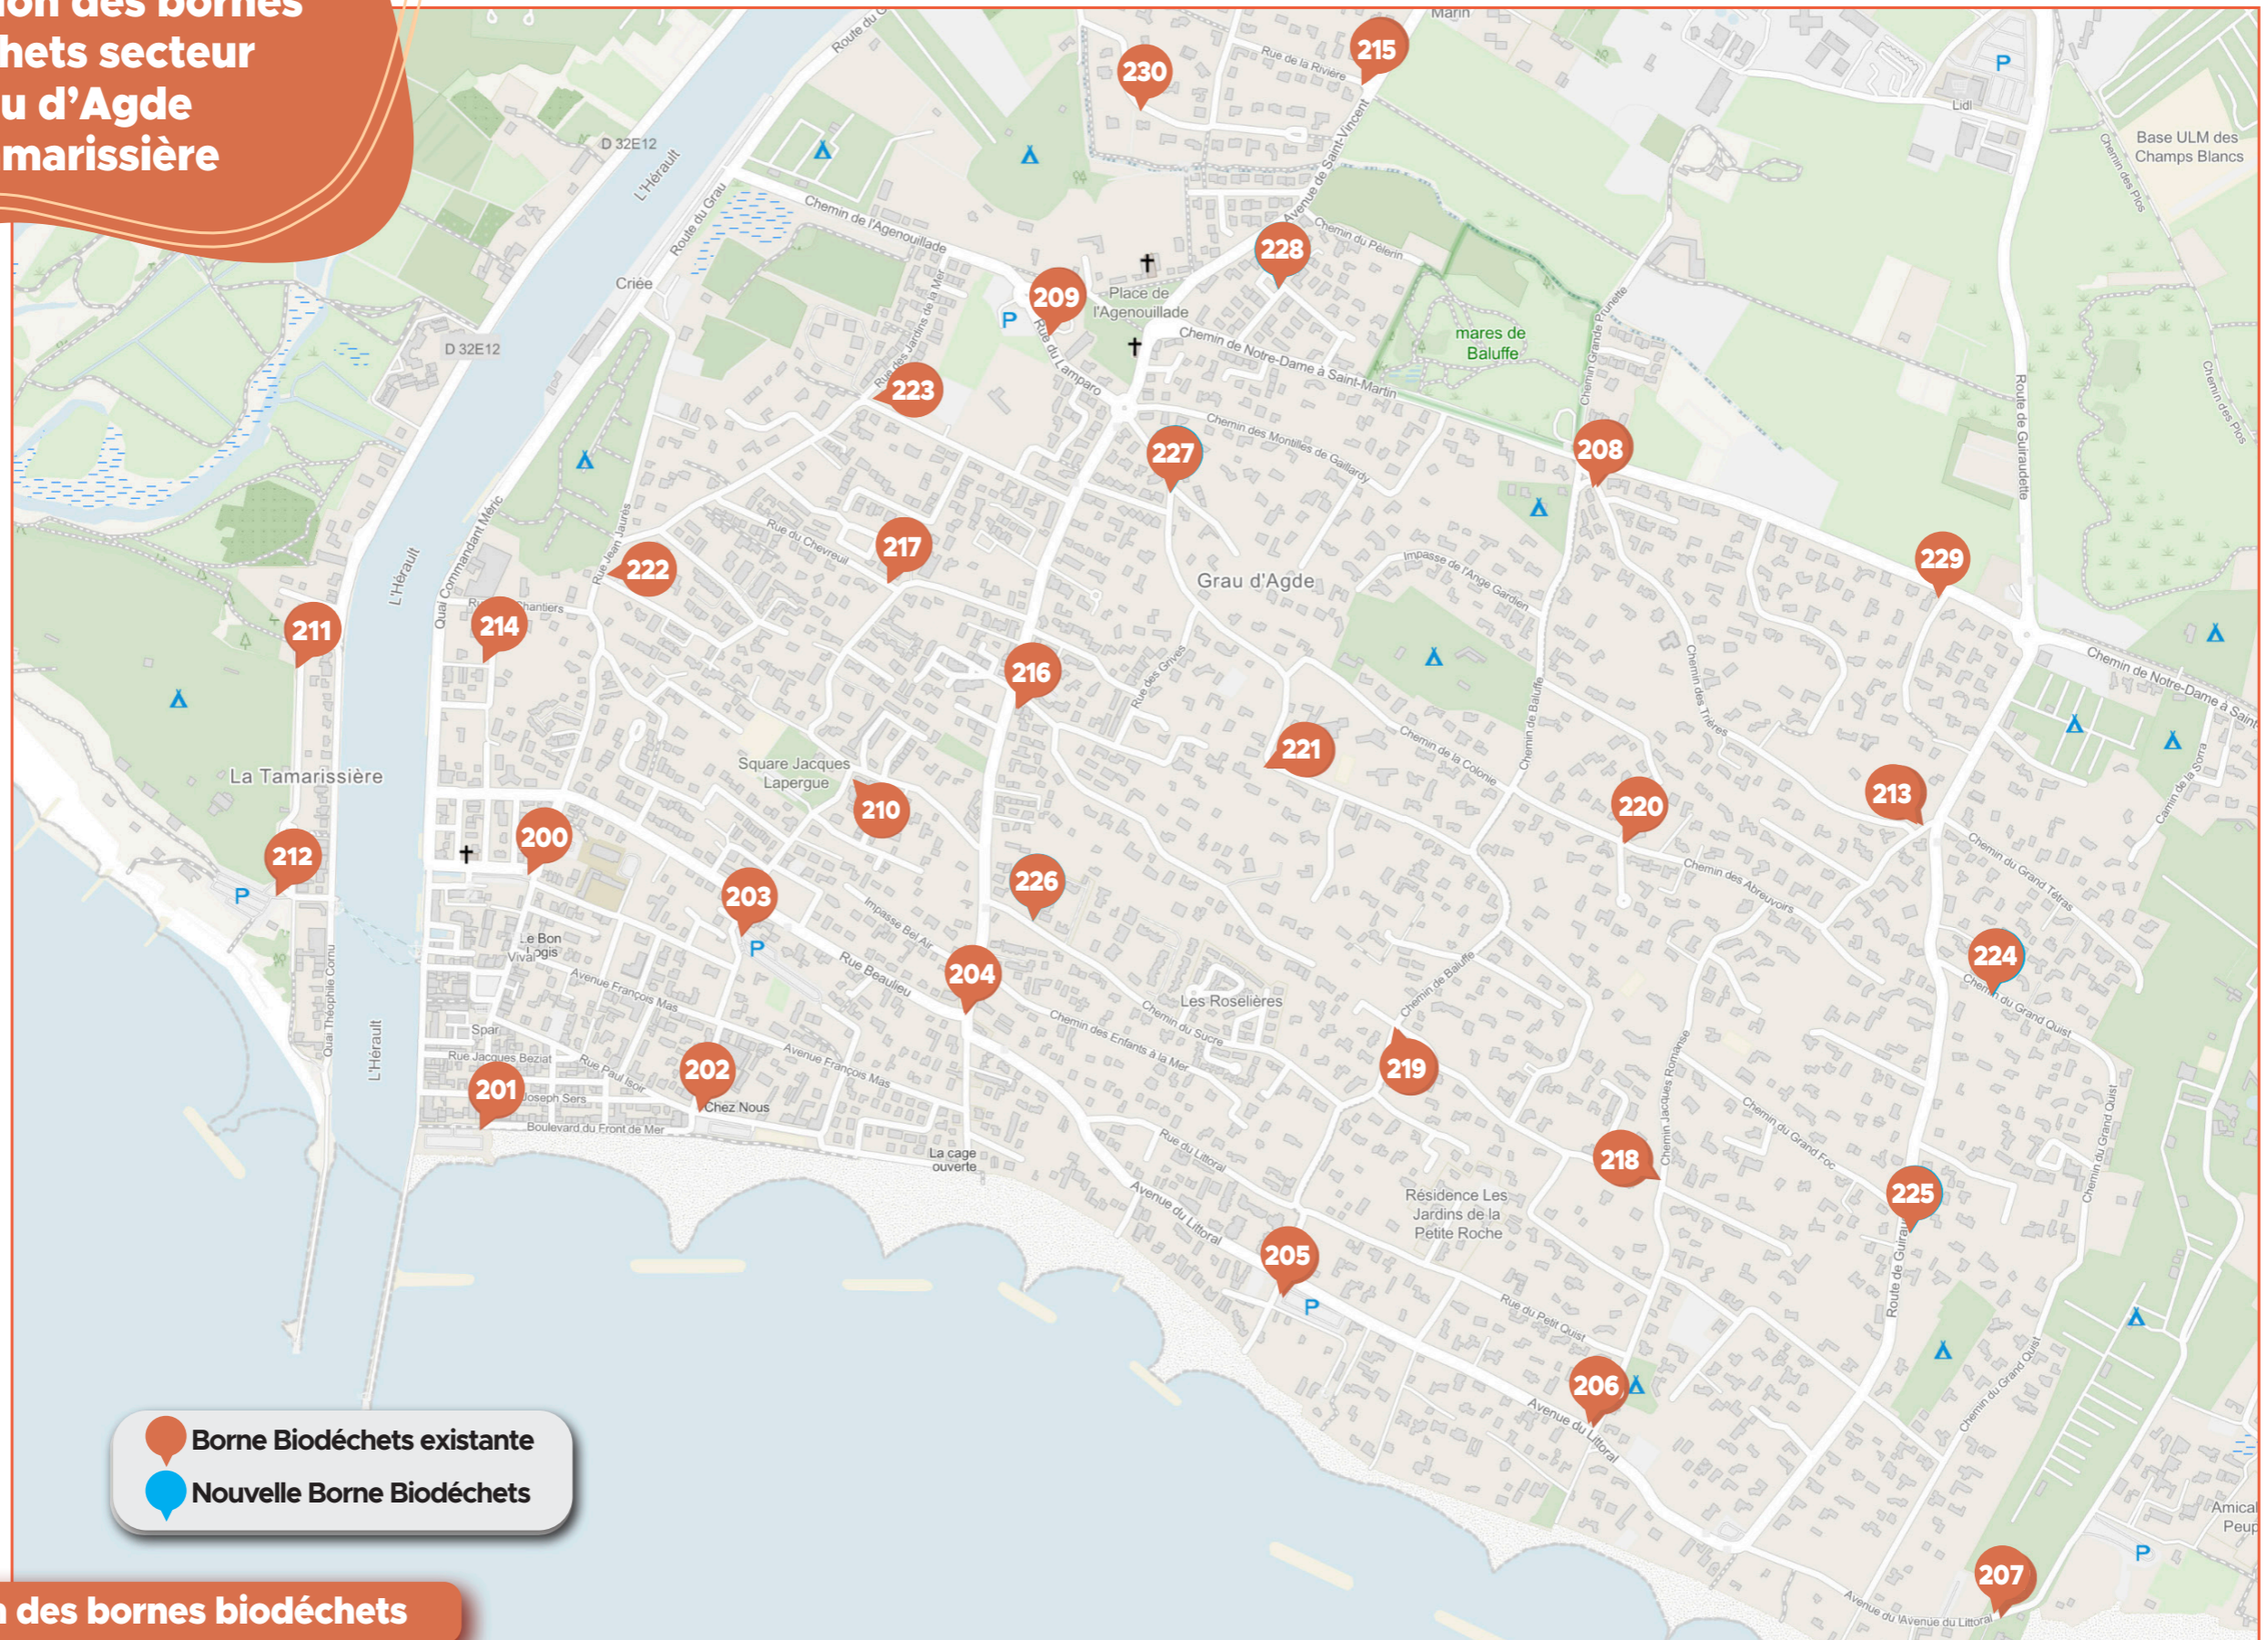

AGDE - LITTORAL

Localisation des bornes biodéchets secteur Grau d'Agde La Tamarissière

● Borne Biodéchets existante
▲ Nouvelle Borne Biodéchets

Localisation des bornes biodéchets

- | | | | | | |
|---------------------------------------|------------------------------------|-------------------------------------|--------------------------------------|---------------------------------------|------------------------------|
| 200 Parking de l'Église | 206 Parking des Battues | 212 Rue du Commandant Malet | 218 Chemin Jacques Romanse | 224 Chemin du Grand Quist | 230 Rue de l'Avocette |
| 201 Parking du Front de Mer | 207 Parking des Nautilles | 213 Chemin de la Guiraudette | 219 Chemin du Perdigal | 225 Route de la Guiraudette | |
| 202 Parking Rue Paul Isoir | 208 Chemin des Trières | 214 Rue des Sirènes | 220 Chemin des Abreuvoirs | 226 Chemin du Sucre | |
| 203 Place du Commandant Vibert | 209 Rue du Lamparo | 215 Rue de la Rivière | 221 Chemin de fin de siècle | 227 Chemin de fin de siècle 2 | |
| 204 Avenue de Saint-Vincent | 210 Rue des 3 Pins | 216 Avenue Saint Vincent | 222 Chemin du grand Perroquet | 228 Place Henri de Montmorency | |
| 205 Parking de la Petite Roche | 211 Rue du Commandant Malet | 217 Chemin de la Cossarde | 223 Chemin de la Chevrette | 229 Chemin du murier Sicard | |