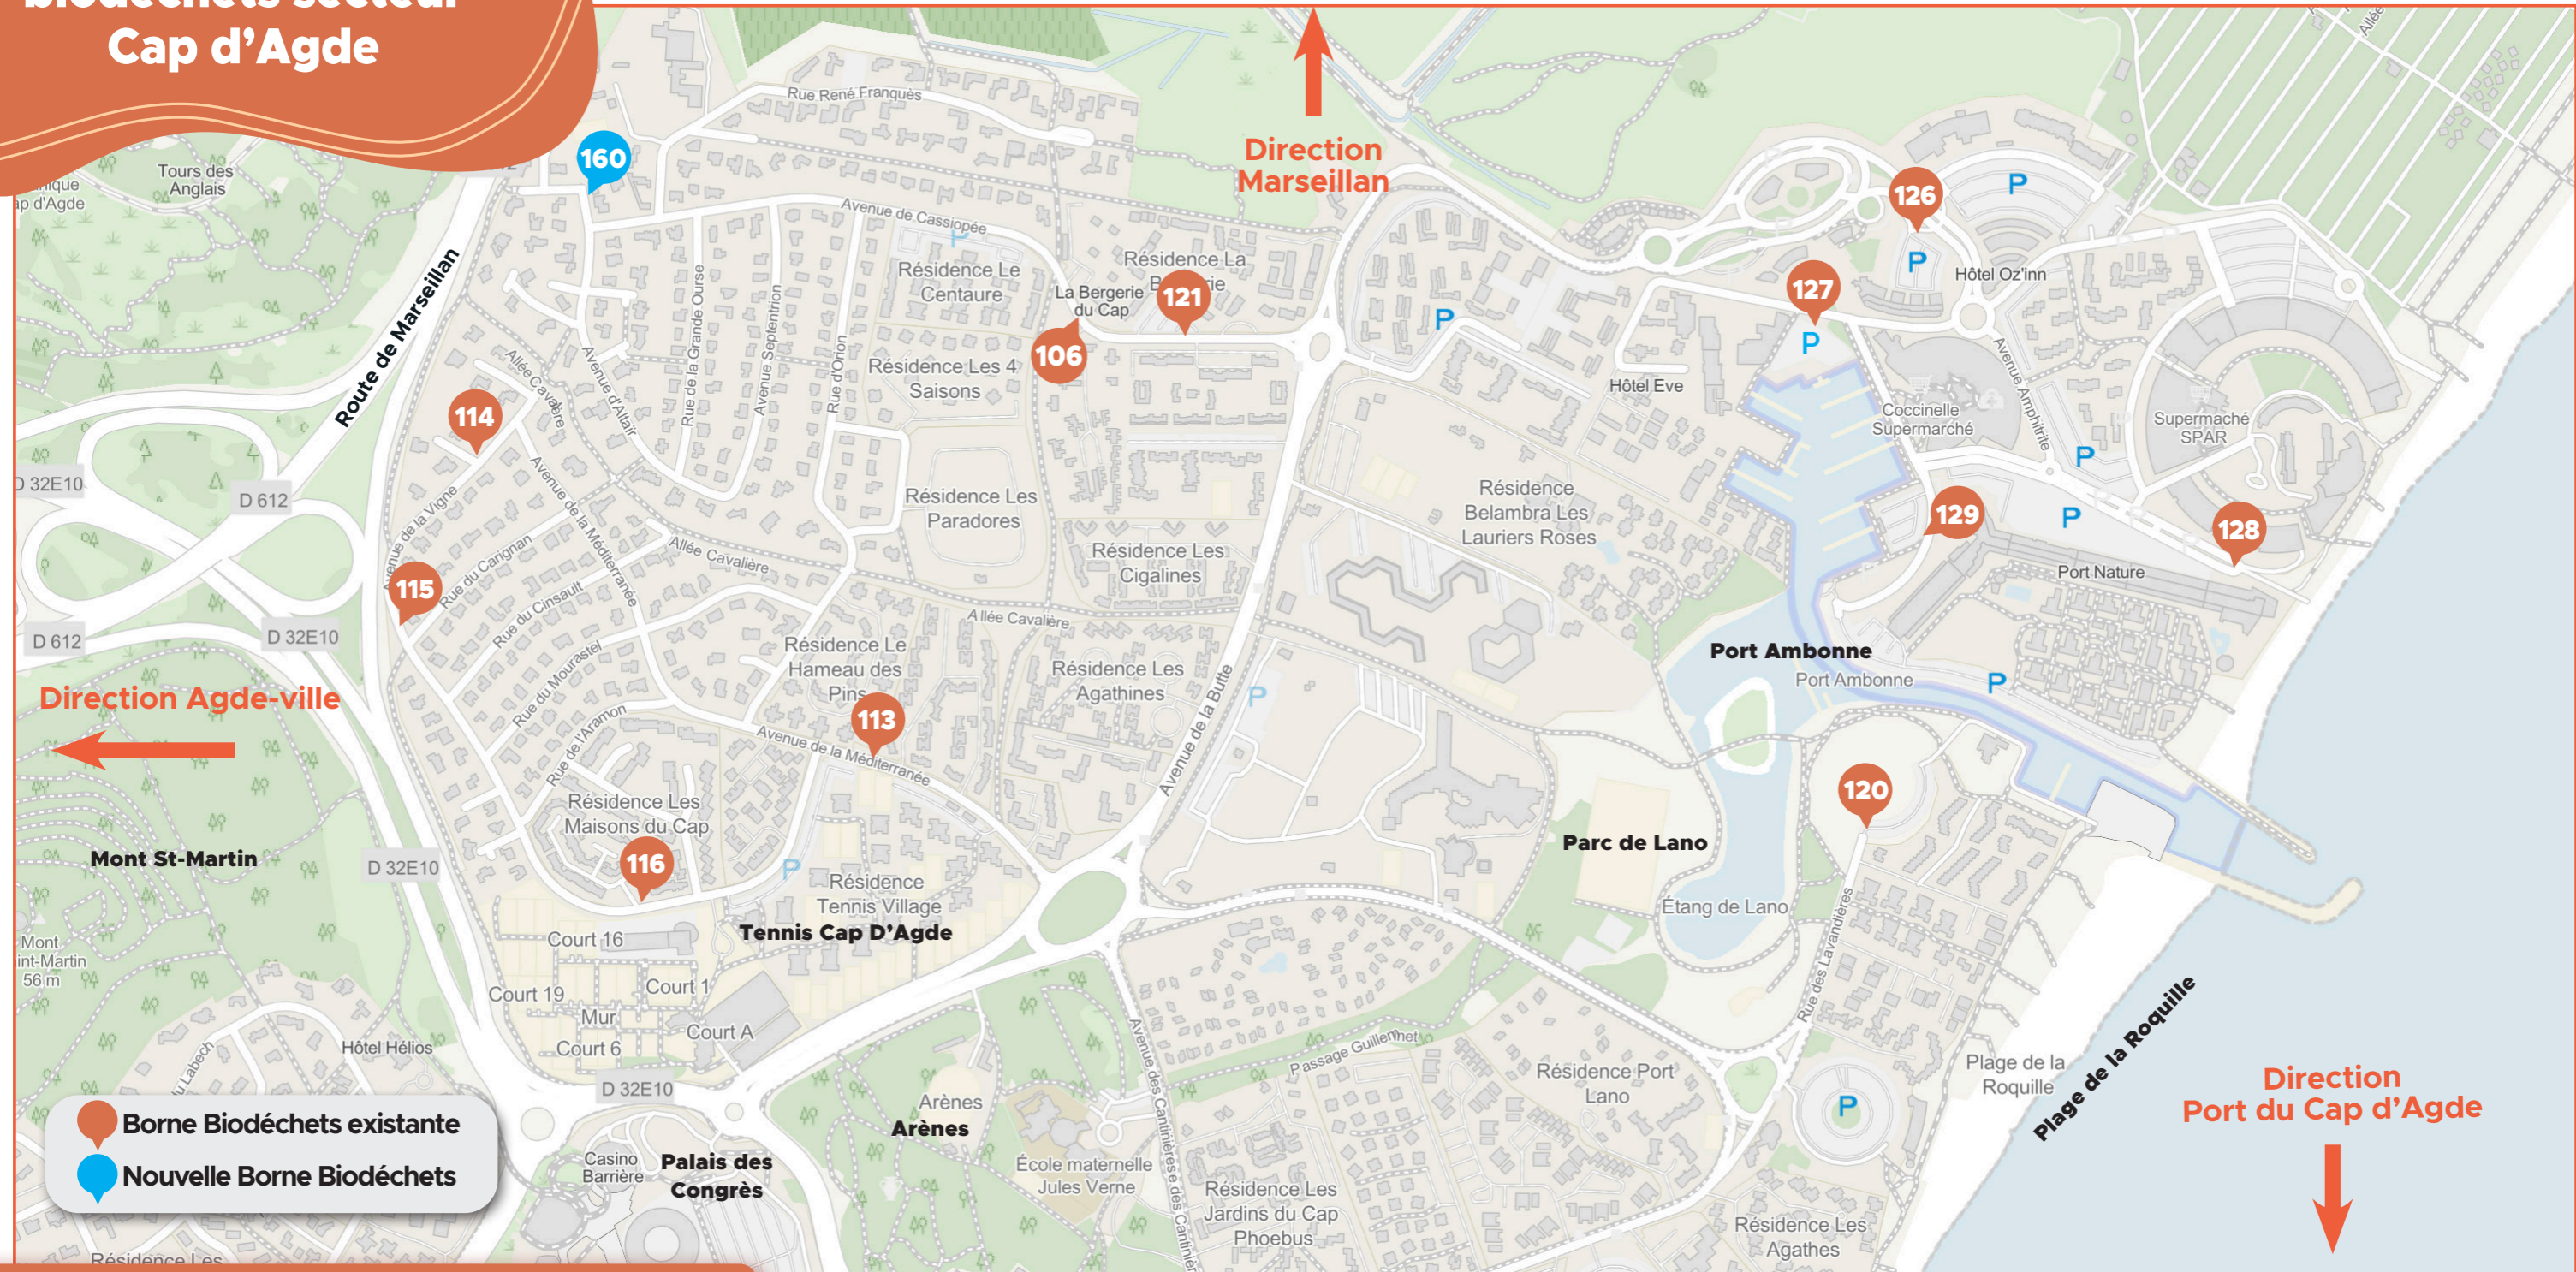

Localisation des bornes biodéchets secteur Cap d'Agde

Localisation des bornes biodéchets - Plan 2/2

106 Avenue de Cassiopé	121 Avenue de Cassiopé
113 Avenue de la Méditerranée	126 Parking du Bagnas
114 Allée du sirus	127 Avenue de Port Ambonne
115 Avenue de la vigne	128 Boulevard des Matelots
116 Avenue de la vigne	129 Avenue de la Joliette
120 Avenue des Lavandières	160 Impasse de Vénus