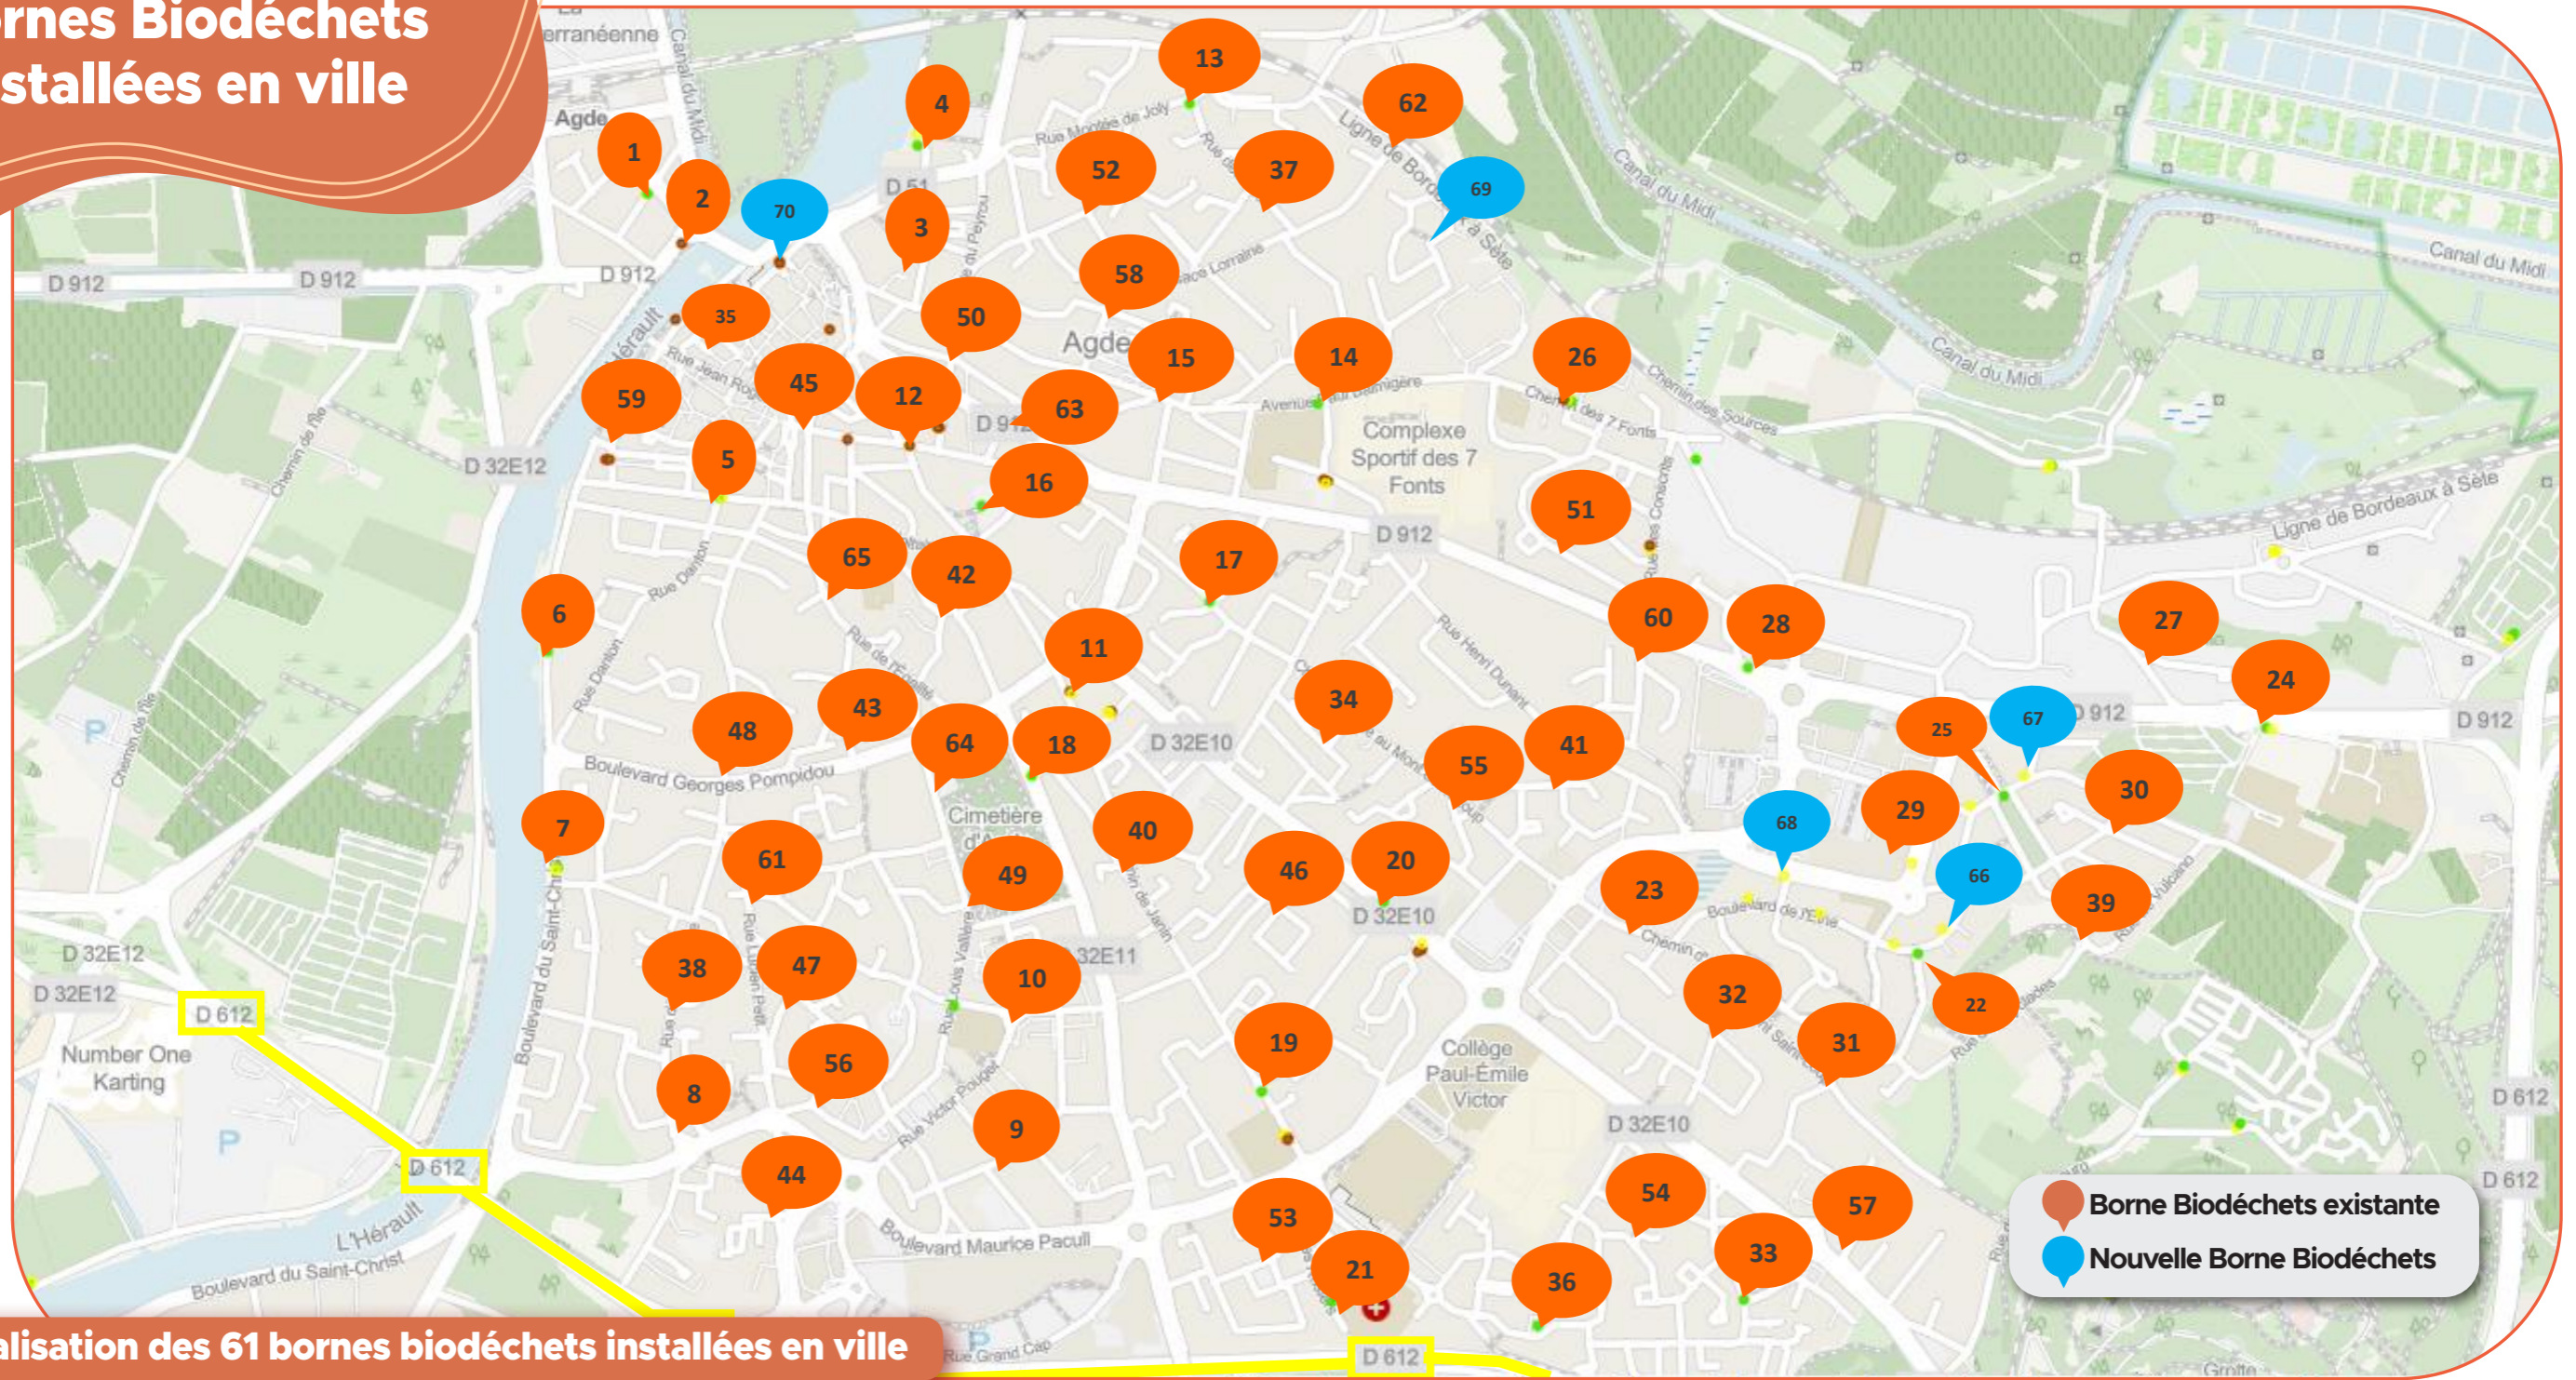

AGDE - VILLE

Localisation des Bornes Biodéchets installées en ville

Localisation des 61 bornes biodéchets installées en ville

- | | | | | |
|---|-----------------------------------|-----------------------------------|----------------------------------|--------------------------|
| 1 - Rue Jean Bedos | 16 - Parking Cinéma Travelling | 32 - Rue de la Grande Mer | 48 - Bvd Georges Pompidou | 64 - Rue de l'Égalité |
| 2 - Quai Commandant Reveille | 17 - Rue de la Treille | 33 - Impasse d'Andalousie | 49 - Rue Louis Vallière | 65 - Rue Louis Vallière |
| 3 - Parking Mirabeau | 18 - Rue Marcelin Albert | 34 - Rue des Hironnelles | 50 - Rue du Mont St loup | 66 - Boulevard de l'Etna |
| 4 - Chemin de la Vallée | 19 - Chemin de Janin | 35 - Rue Louis Bages | 51 - Rue de l'armée d'Afrique | 67 - Boulevard du Vésuve |
| 5 - Rue de la République | 20 - Boulevard du Soleil | 36 - Rue du professeur Chastelain | 52 - Chemin du Peyrou | 68 - Rue de Vancori |
| 6 - Quai des chantiers François Palumbo | 21 - Rue des Rosiers | 37 - Rue des Roccs | 53 - Place des Pervenches | 69 - Rue Charles Gounod |
| 7 - Boulevard du Saint-Christ | 22 - Boulevard de l'Etna | 38 - Rue de la Prunette | 54 - Rue de la Margelle | 70 - Rue Honoré Muratet |
| 8 - Rue Jean Jacques Coste Floret | 23 - Ch.d'Agde au Mont St-Loup | 39 - Rue des Cyclades | 55 - Rue du Serpolet | |
| 9 - Rue du Docteur Van Cao | 24 - Ch. de l'Abbé Pierre Deilhes | 40 - Impasse Bernard Palissy | 56 - Rue Louis Valliere | |
| 10 - Rue Pierre Lattes | 25 - Boulevard du Vésuve | 41 - Rue du Gingembre | 57 - Rue de Rome | |
| 11 - Chemin de Janin | 26 - Chemin des 7 Fonts | 42 - Rue du Docteur Barral | 58 - Rue Alsace Lorraine | |
| 12 - Avenue du 11 Novembre 1918 | 27 - Chemin François Fedou | 43 - Rue du Rocher | 59 - Place de la Marine | |
| 13 - Rue Montée de Joly | 28 - Avenue de Sète | 44 - Rue Lucien Petit | 60 - Rue des Garouilles | |
| 14 - Avenue Paul Balmigère | 29 - Boulevard des Volcans | 45 - Place Jeu du Ballon | 61 - Rue Lucien Petit | |
| 15 - Rue Denfert Rochereau | 30 - Rue Lipari | 46 - Rue Gabriel Azais | 62 - Rue Alsace Lorraine | |
| | 31 - Ch. d'Agde au Mont St-Loup | 47 - Rue de la Perle Noire | 63 - Avenue du Général de Gaulle | |