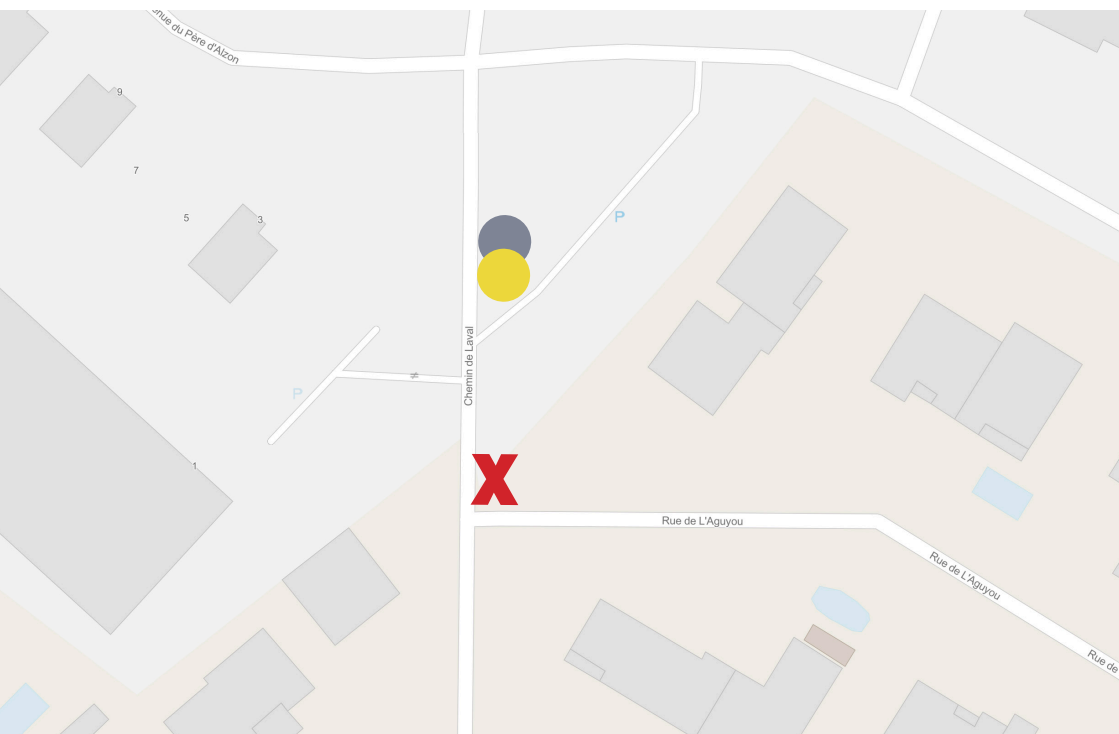

MONTAGNAC

DÉPLACEMENT DE VOTRE POINT-TRI

En partenariat avec la Commune de Montagnac, le SICTOM Pézenas-Agde déplace les colonnes à Emballages et Papiers ainsi qu'Ordures Ménagères située Rue de L'Aguyou.

Dès à présent, vos déchets seront à déposer au point-tri Chemin de Laval.

X Ancien emplacement
du point-tri

Nouveau point-tri
Emballages et Papiers
& Ordures Ménagères

SICTOM Pézenas-Agde
27 Avenue de Pézenas
34120 Nézignan-l'Évêque