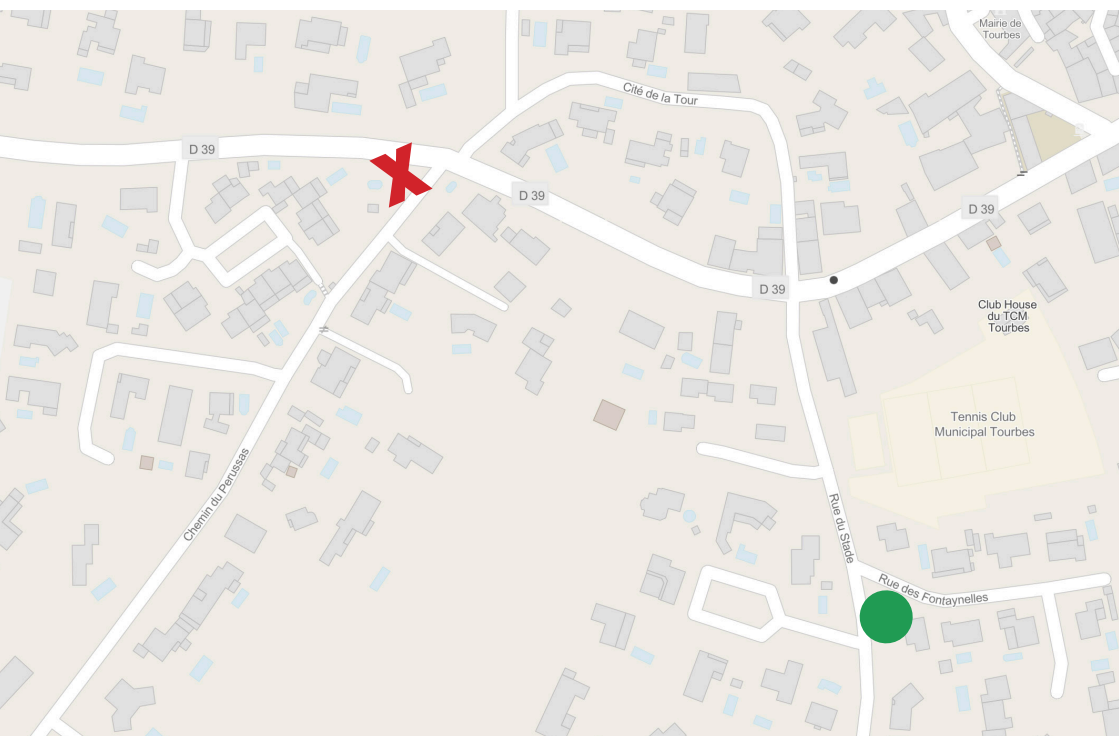

TOURBES

DÉPLACEMENT DE VOTRE POINT-TRI À VERRE

En partenariat avec la Commune de Tourbes, le SICTOM Pézenas-Agde déplace la colonne à verre située Avenue d'Alignan-du-Vent.

Dès à présent, votre verre sera à déposer au point-tri Rue du Stade.

X Ancien emplacement
du point-tri

Nouveau point-tri
pour le Verre

SICTOM Pézenas-Agde
27 Avenue de Pézenas
34120 Nézignan-l'Évêque

Tél. : 04 67 98 45 83
contact@sictom-pezenas-agde.fr
www.sictom-pezenas-agde.fr

Ville de
TOURBES