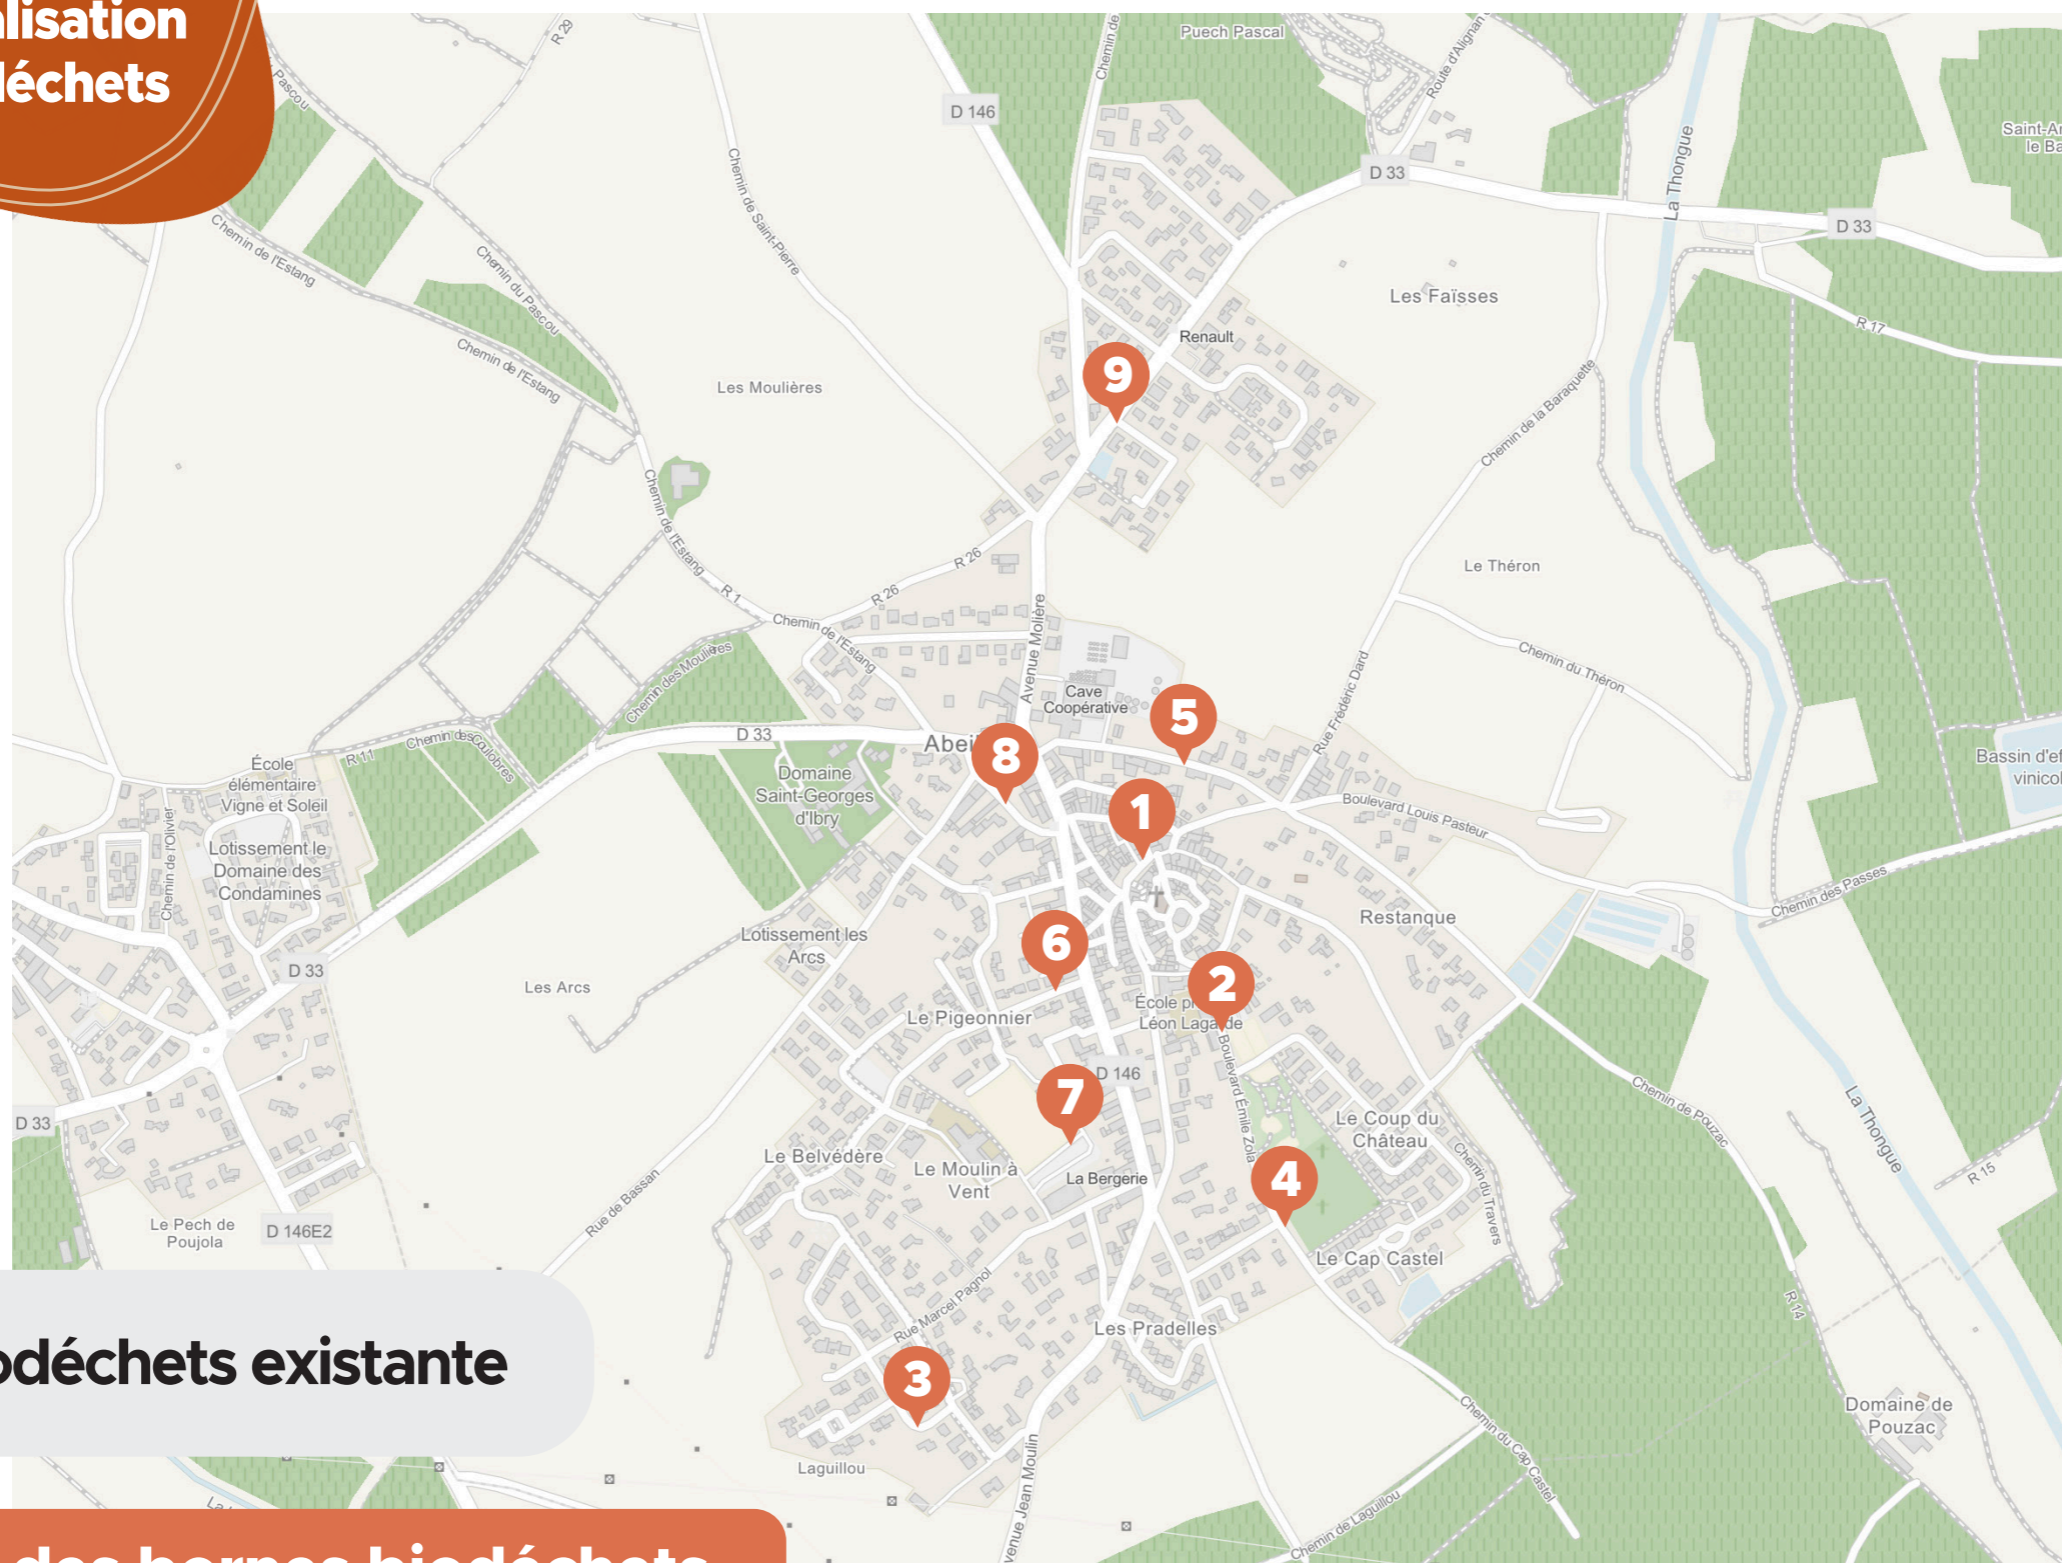

PLAN

JE TRIE MES BIODÉCHETS

Secteur ville : Localisation des 9 Bornes Biodéchets

01 Borne Biodéchets existante

Localisation des bornes biodéchets

- | | |
|------------------------------------|-----------------------------------|
| 01 Avenue Paul Valéry | 08 Avenue Frédéric Mistral |
| 02 Boulevard Emile Zola | 09 Avenue Molière |
| 03 Rue Pierre Mendes France | |
| 04 Chemin du Cap Castel | |
| 05 Boulevard Louis Pasteur | |
| 06 Rue du Moulin à Vent | |
| 07 Rue Marcel Pagnol | |