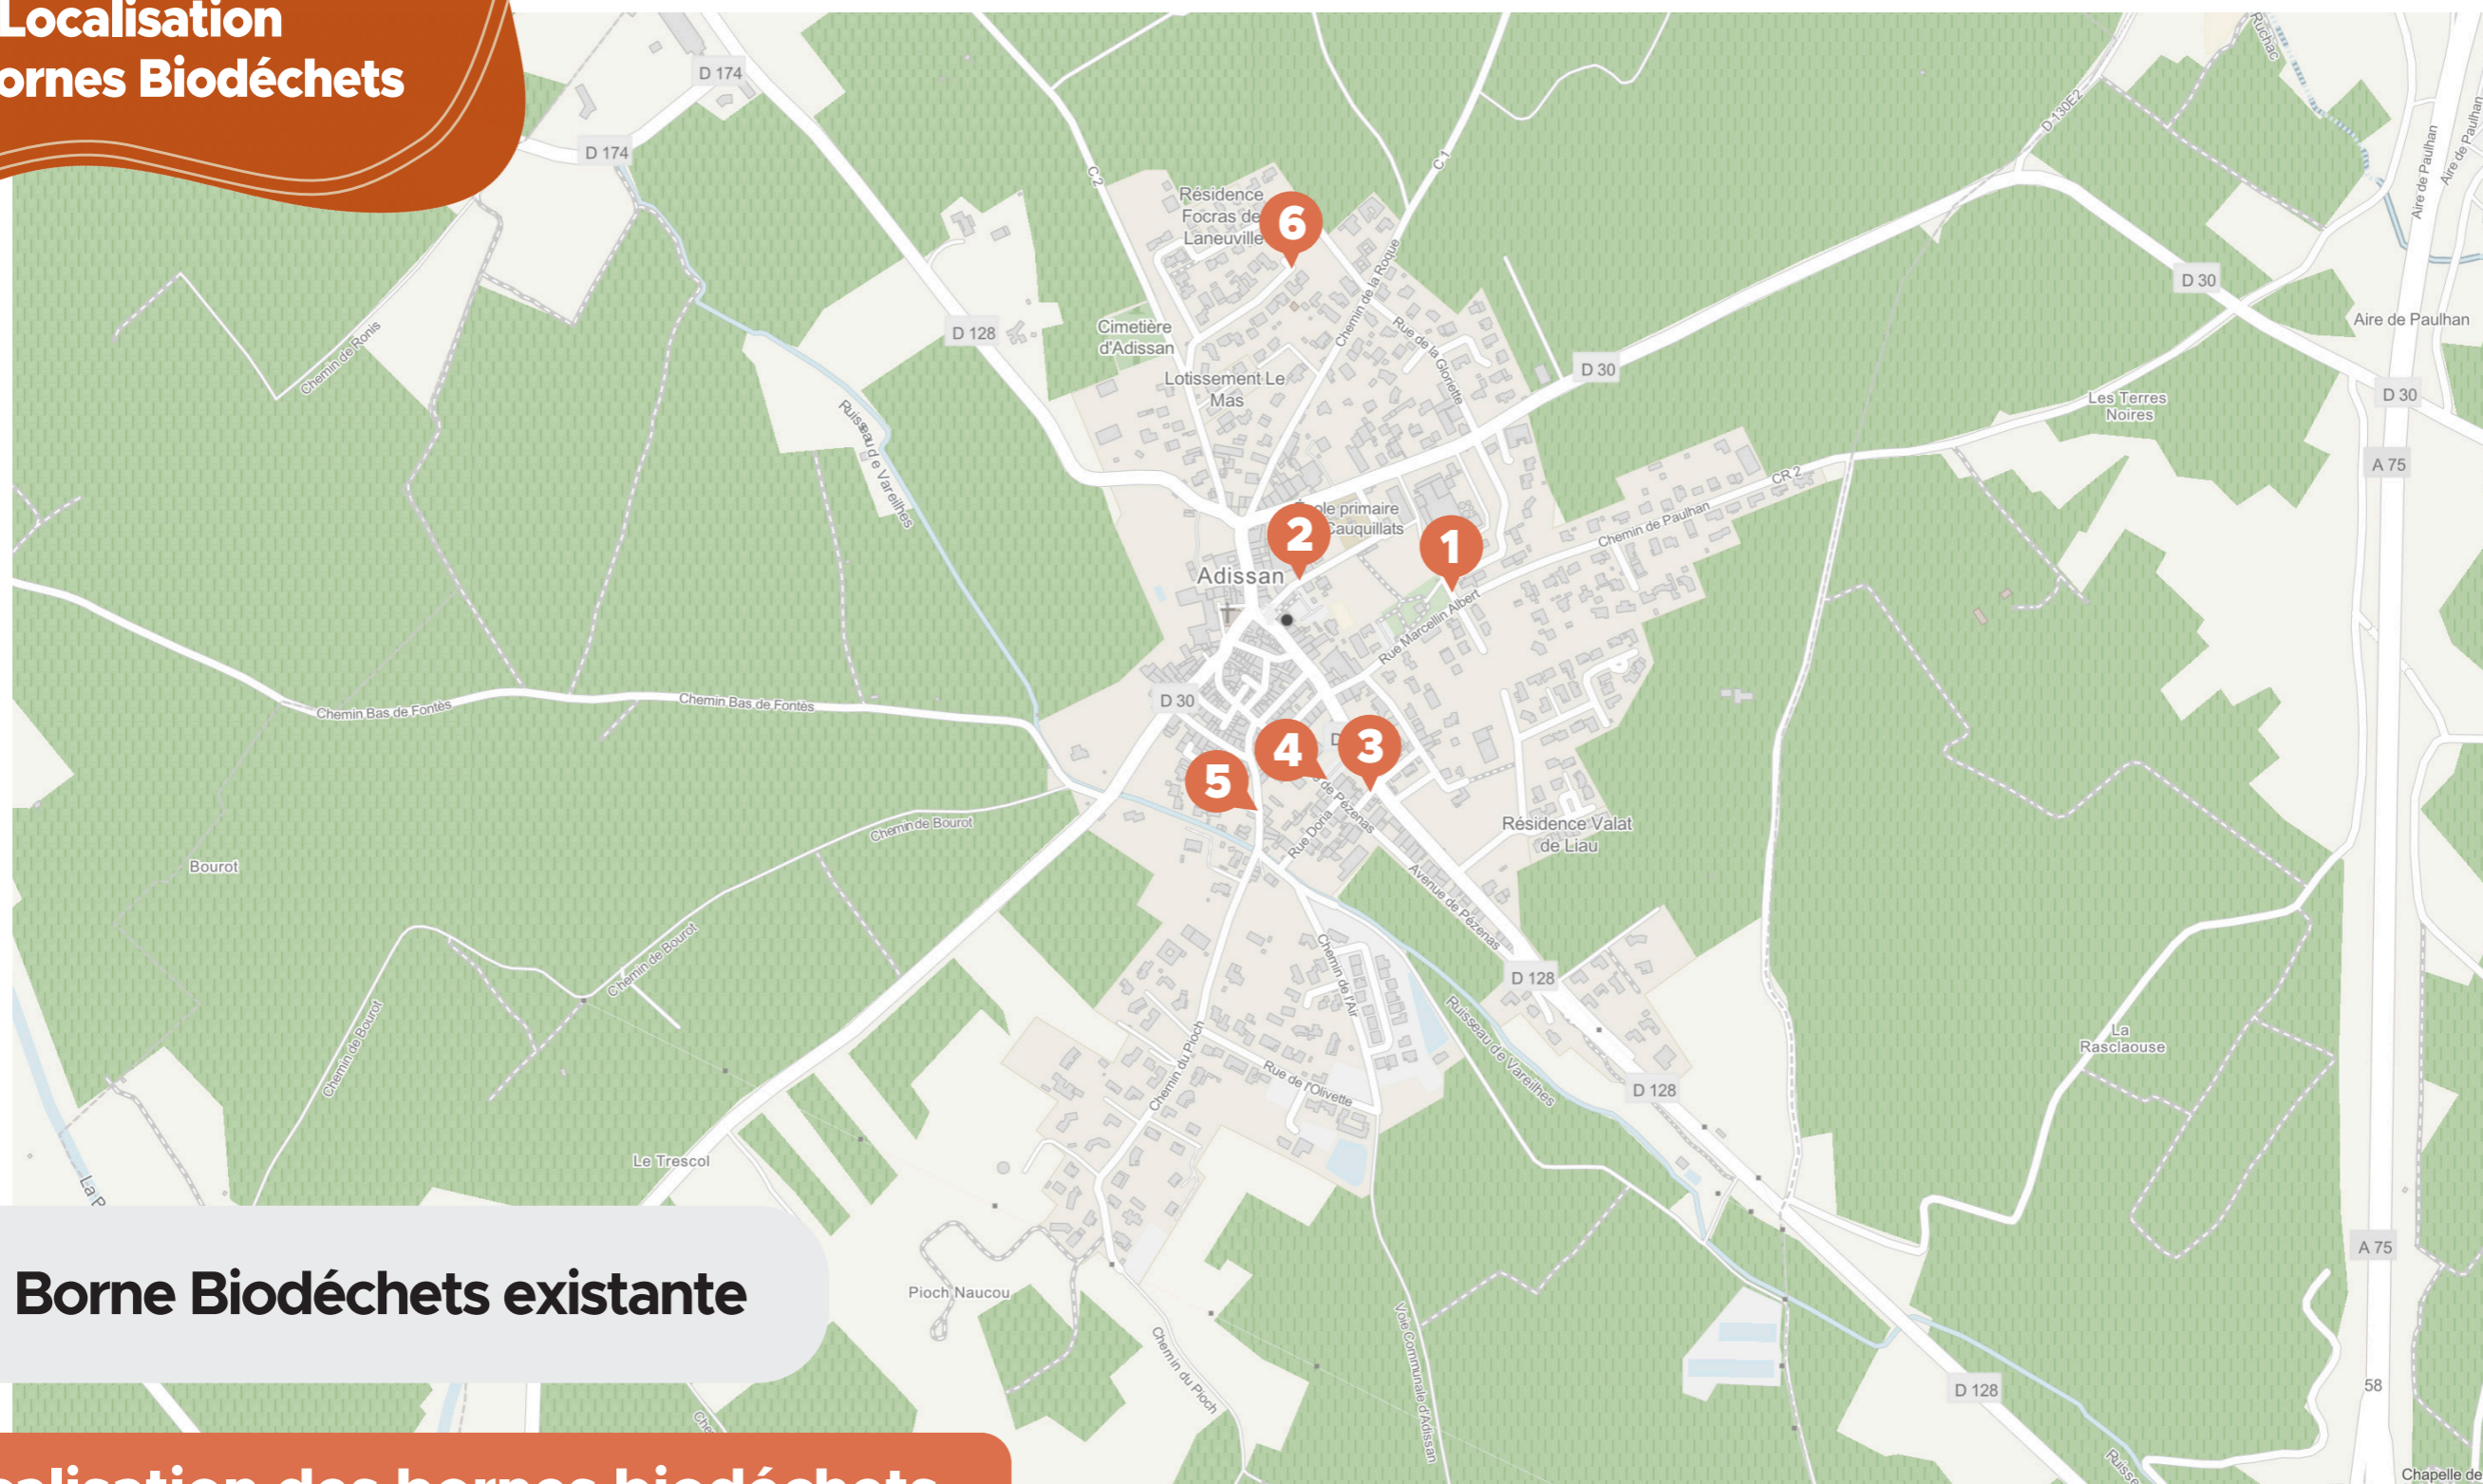

PLAN

JE TRIE MES BIODÉCHETS

Localisation des Borne Biodéchets

01 Borne Biodéchets existante

Localisation des bornes biodéchets

- 01** Rue des écoles
- 02** Rue des écoles
- 03** Rue Marceau
- 04** Avenue de Pézenas
- 05** Rue de la Fontanelle
- 06** Résidence Lous Cresse