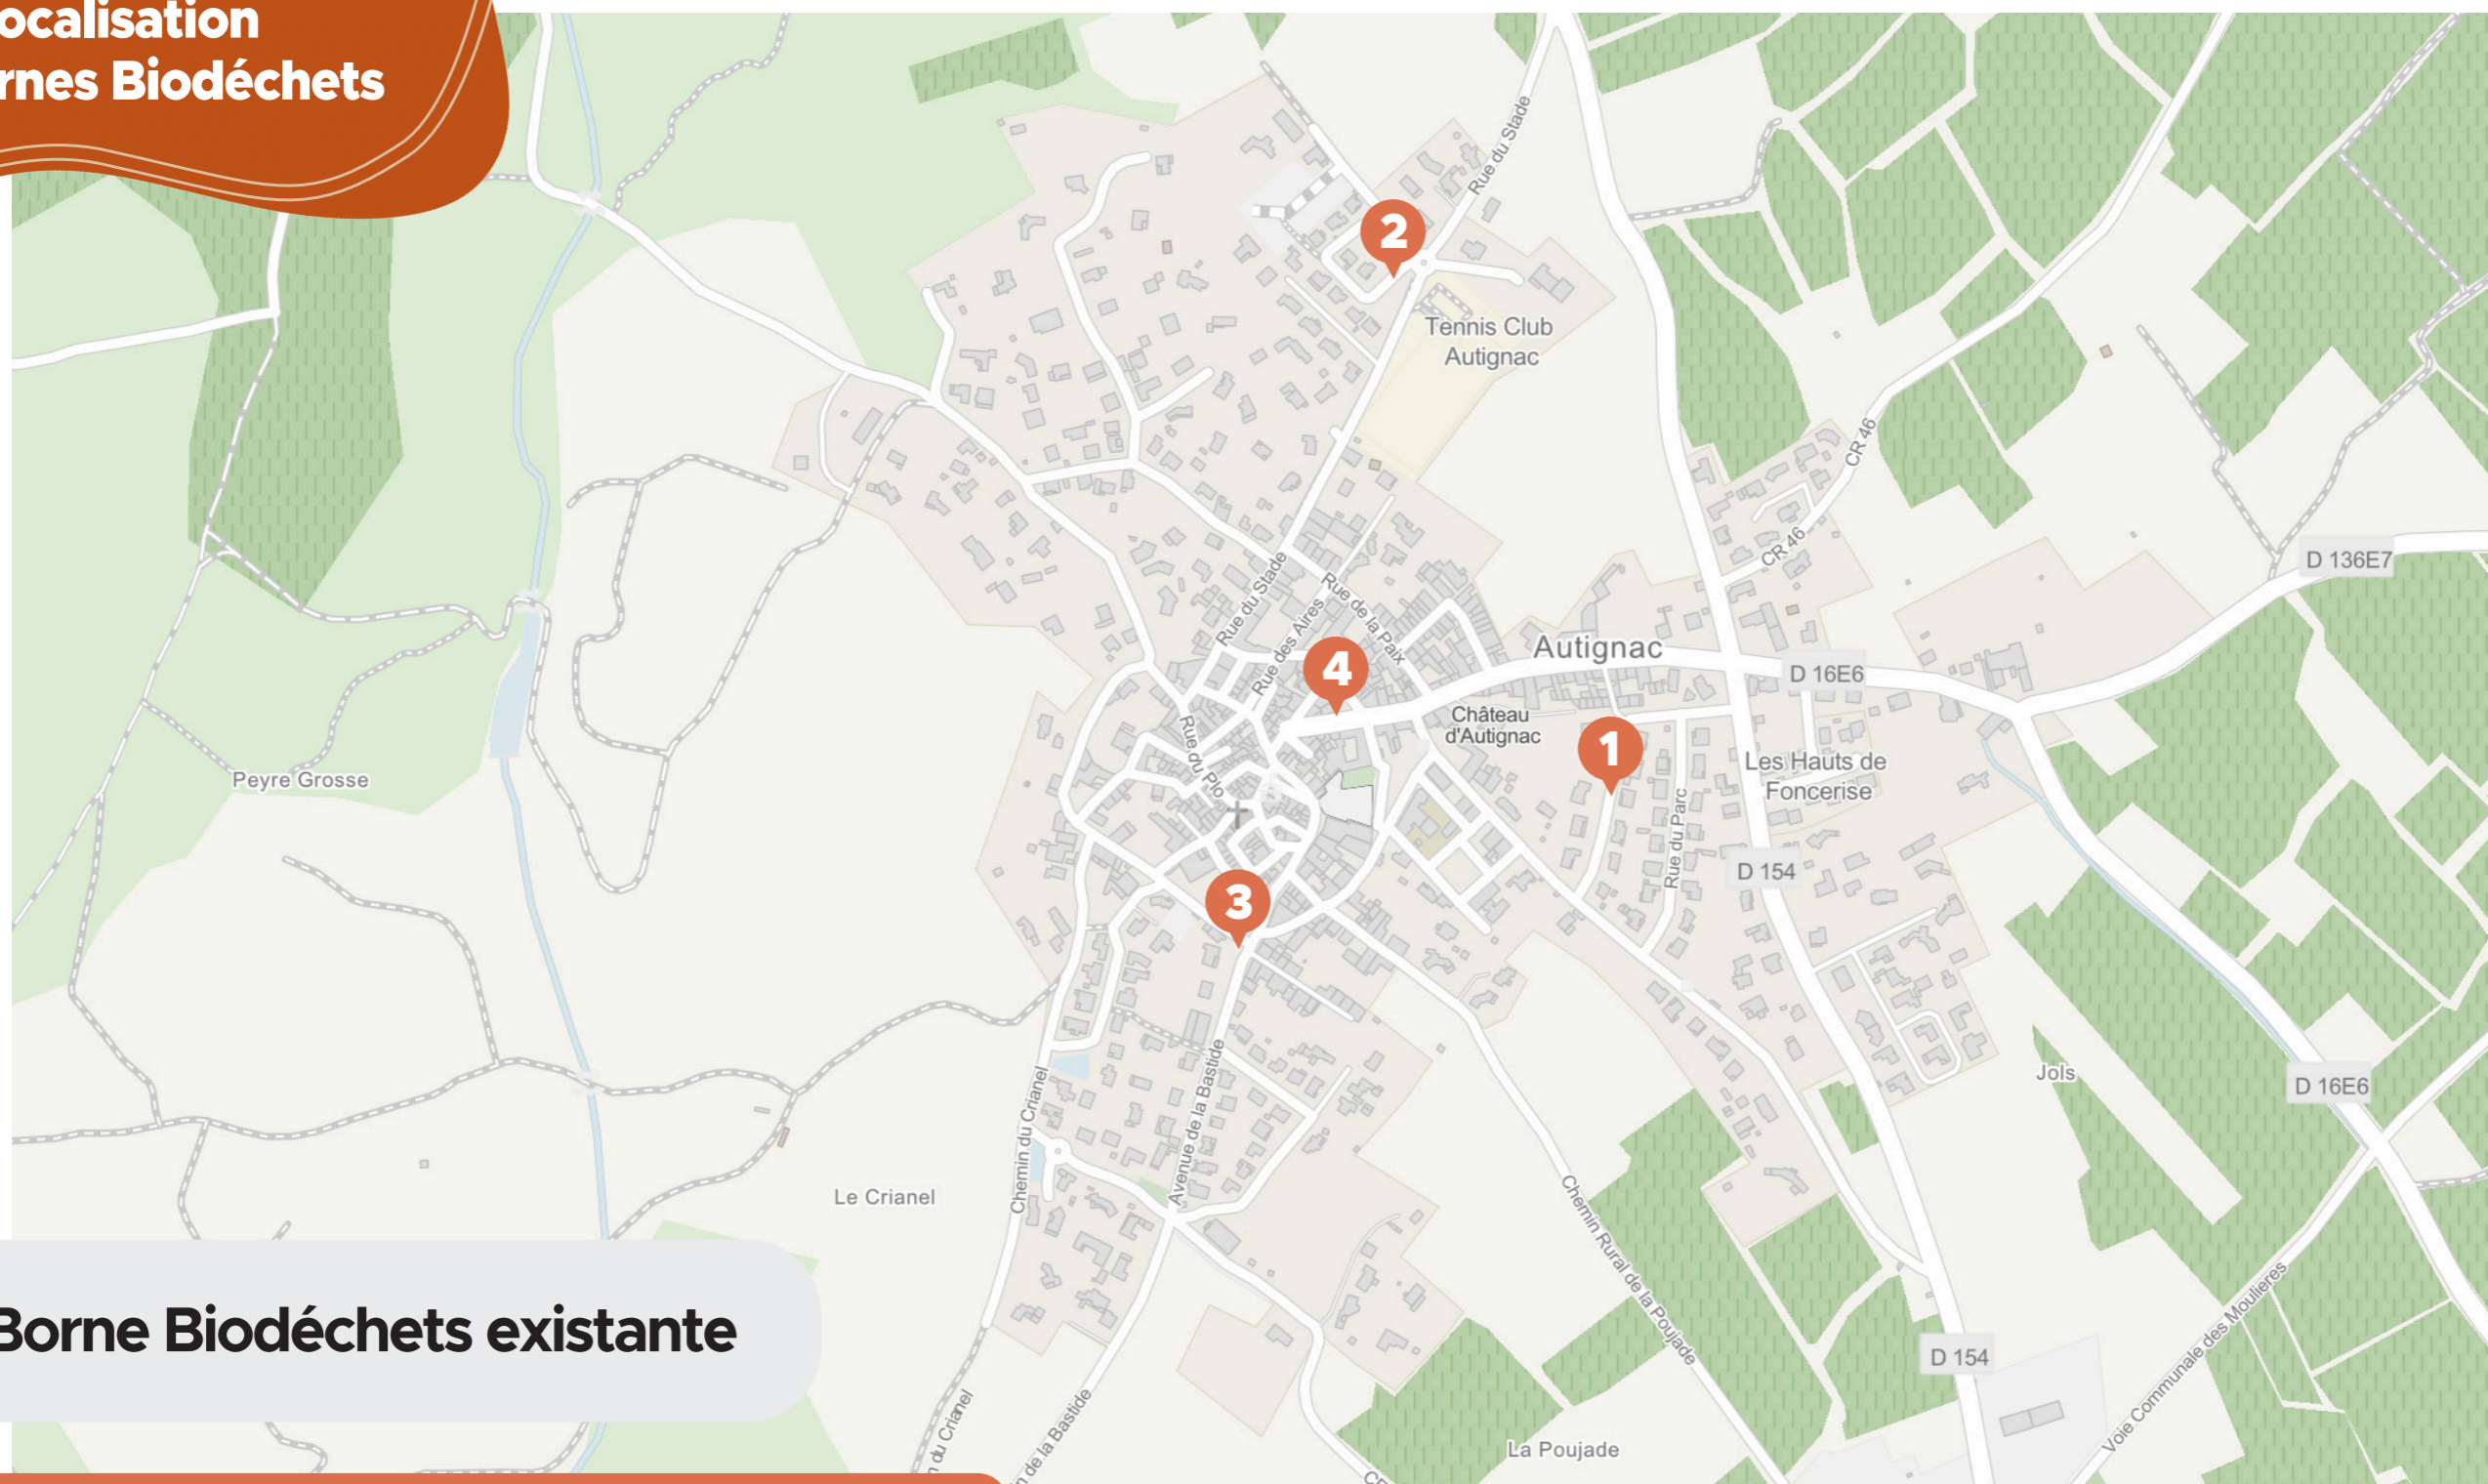

PLAN

JE TRIE MES BIODÉCHETS

Localisation des Bornes Biodéchets

01 Borne Biodéchets existante

Localisation des bornes biodéchets

- 01** Rue du château
- 02** Place du Château d'Eau
- 03** Chemin de Ronde
- 04** Parking Rue de la Liberté