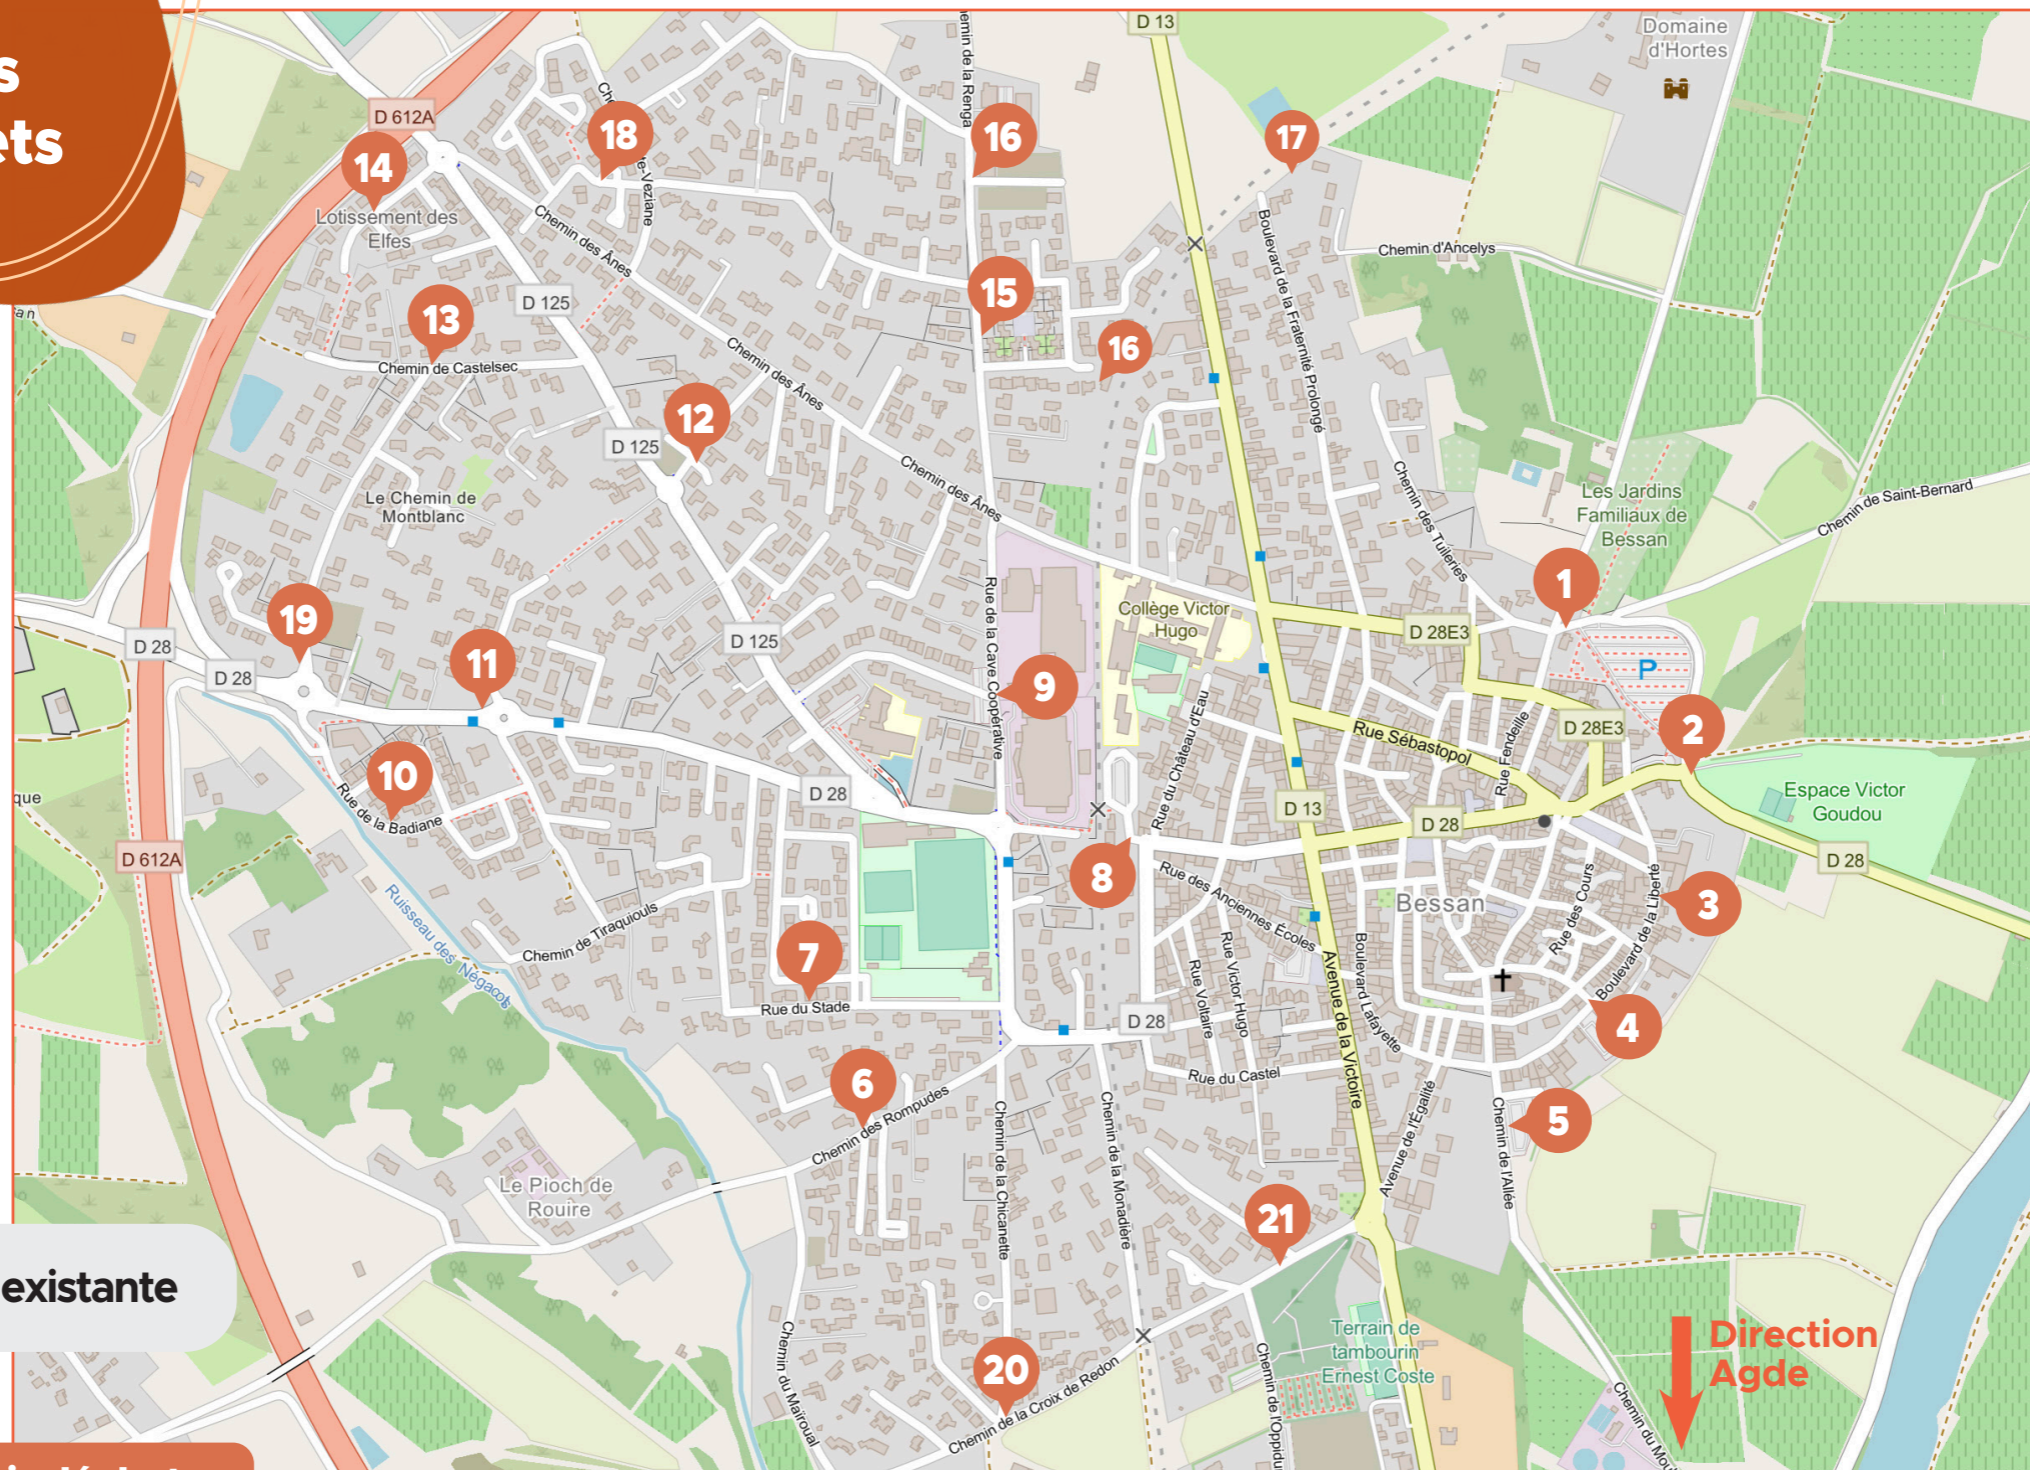

# Localisation des bornes biodéchets

01 Borne Biodéchets existante

## Localisation des bornes biodéchets

- 01 Chemin de Saint-Bernard
- 02 Allée des Peupliers
- 03 Boulevard de la Liberté (borne 1)
- 04 Boulevard de la Liberté (borne 2)
- 05 Chemin de l'Allée
- 06 Lotissement St Joseph
- 07 Rue du Stade
- 08 Place Louis Gleizes
- 09 Rue de la Cave Coopérative

- 10 Rue de la Badiane
- 11 Rue du Jujubier
- 12 Rue du 18 juin 1940
- 13 Chemin de Castelsec
- 14 Lotissement des Elfes
- 15 Chemin de la Renga (borne 1)
- 16 Chemin de la Renga (borne 2)
- 17 Quartier la Grange Basse
- 18 Lotissement La Caussine

- 19 Chemin du Négacots
- 20 Chemin Croix de Redon (borne 1)
- 21 Chemin Croix de Redon (borne 2)