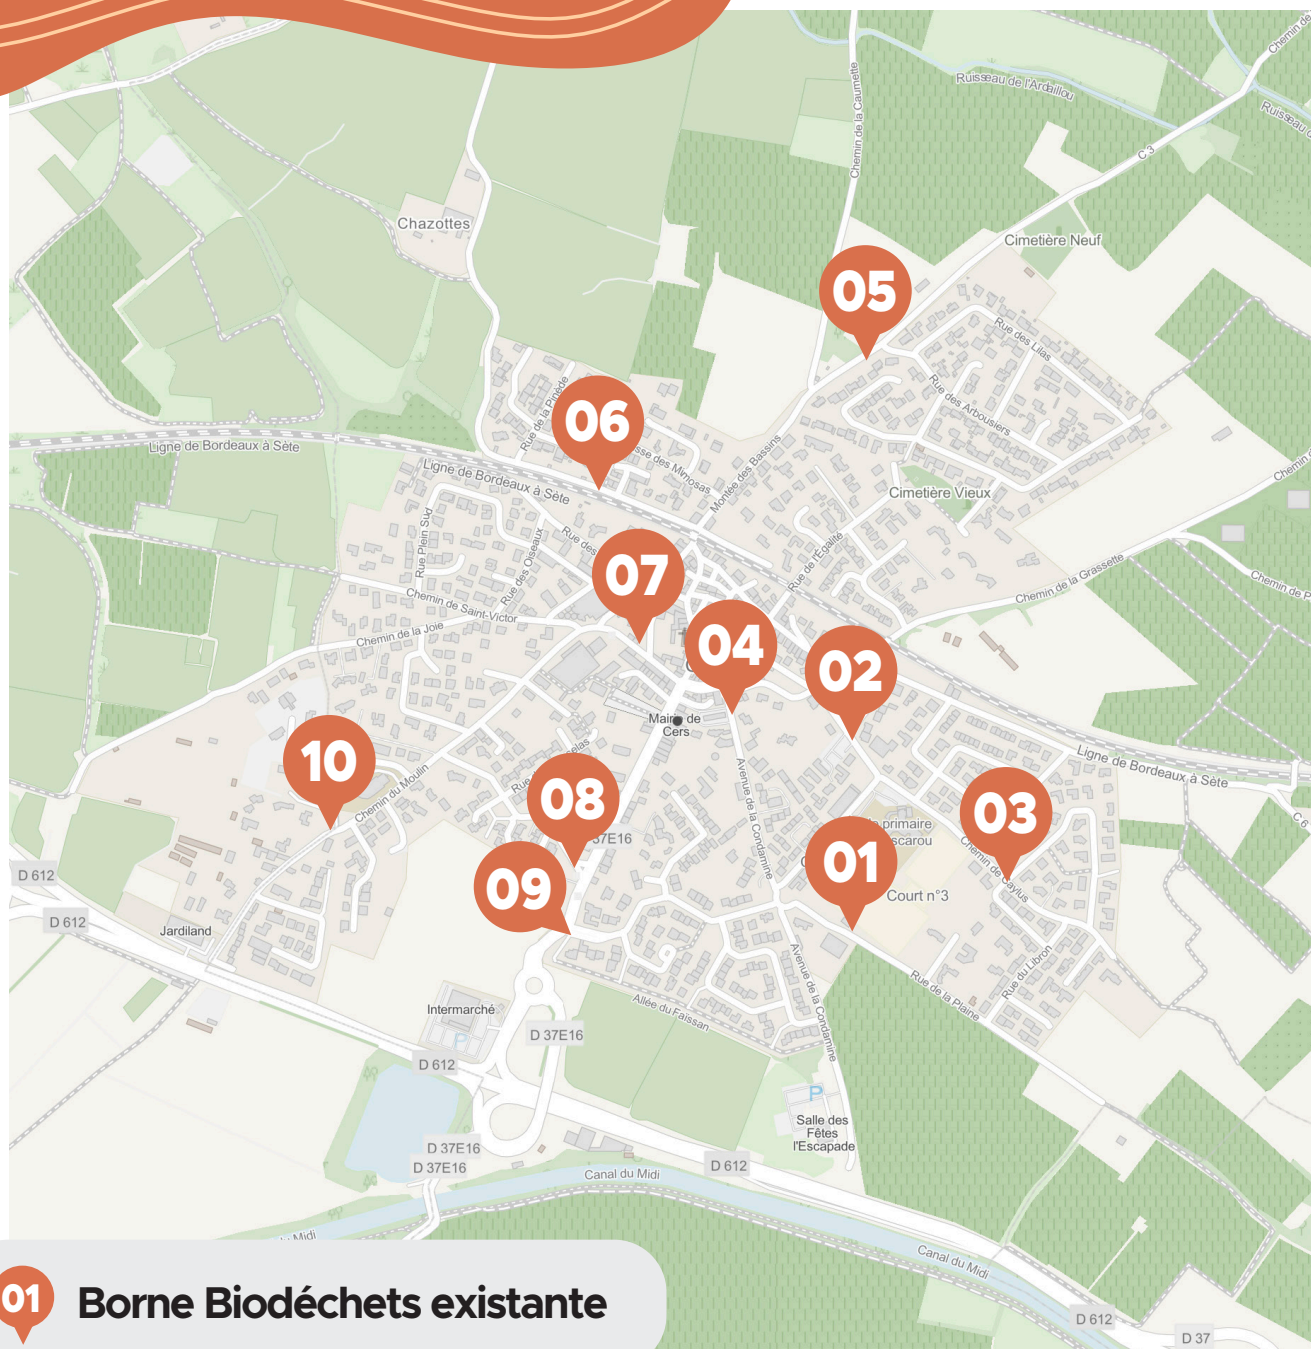

PLAN

# JE TRIE MES BIODÉCHETS

# Localisation des 3 Bornes Biodéchets

## Localisation des bornes biodéchets

- 01 Rue de la Plaine
- 02 Rue des Grangettes
- 03 Chemin de Calyus
- 04 Avenue de la Condamine
- 05 Chemin du Fraou
- 06 Chemin de Chazottes
- 07 Rue de la cave Coopérative
- 08 Rue de la Clairette
- 09 Rue Paul Riquet
- 10 Chemin du Moulin