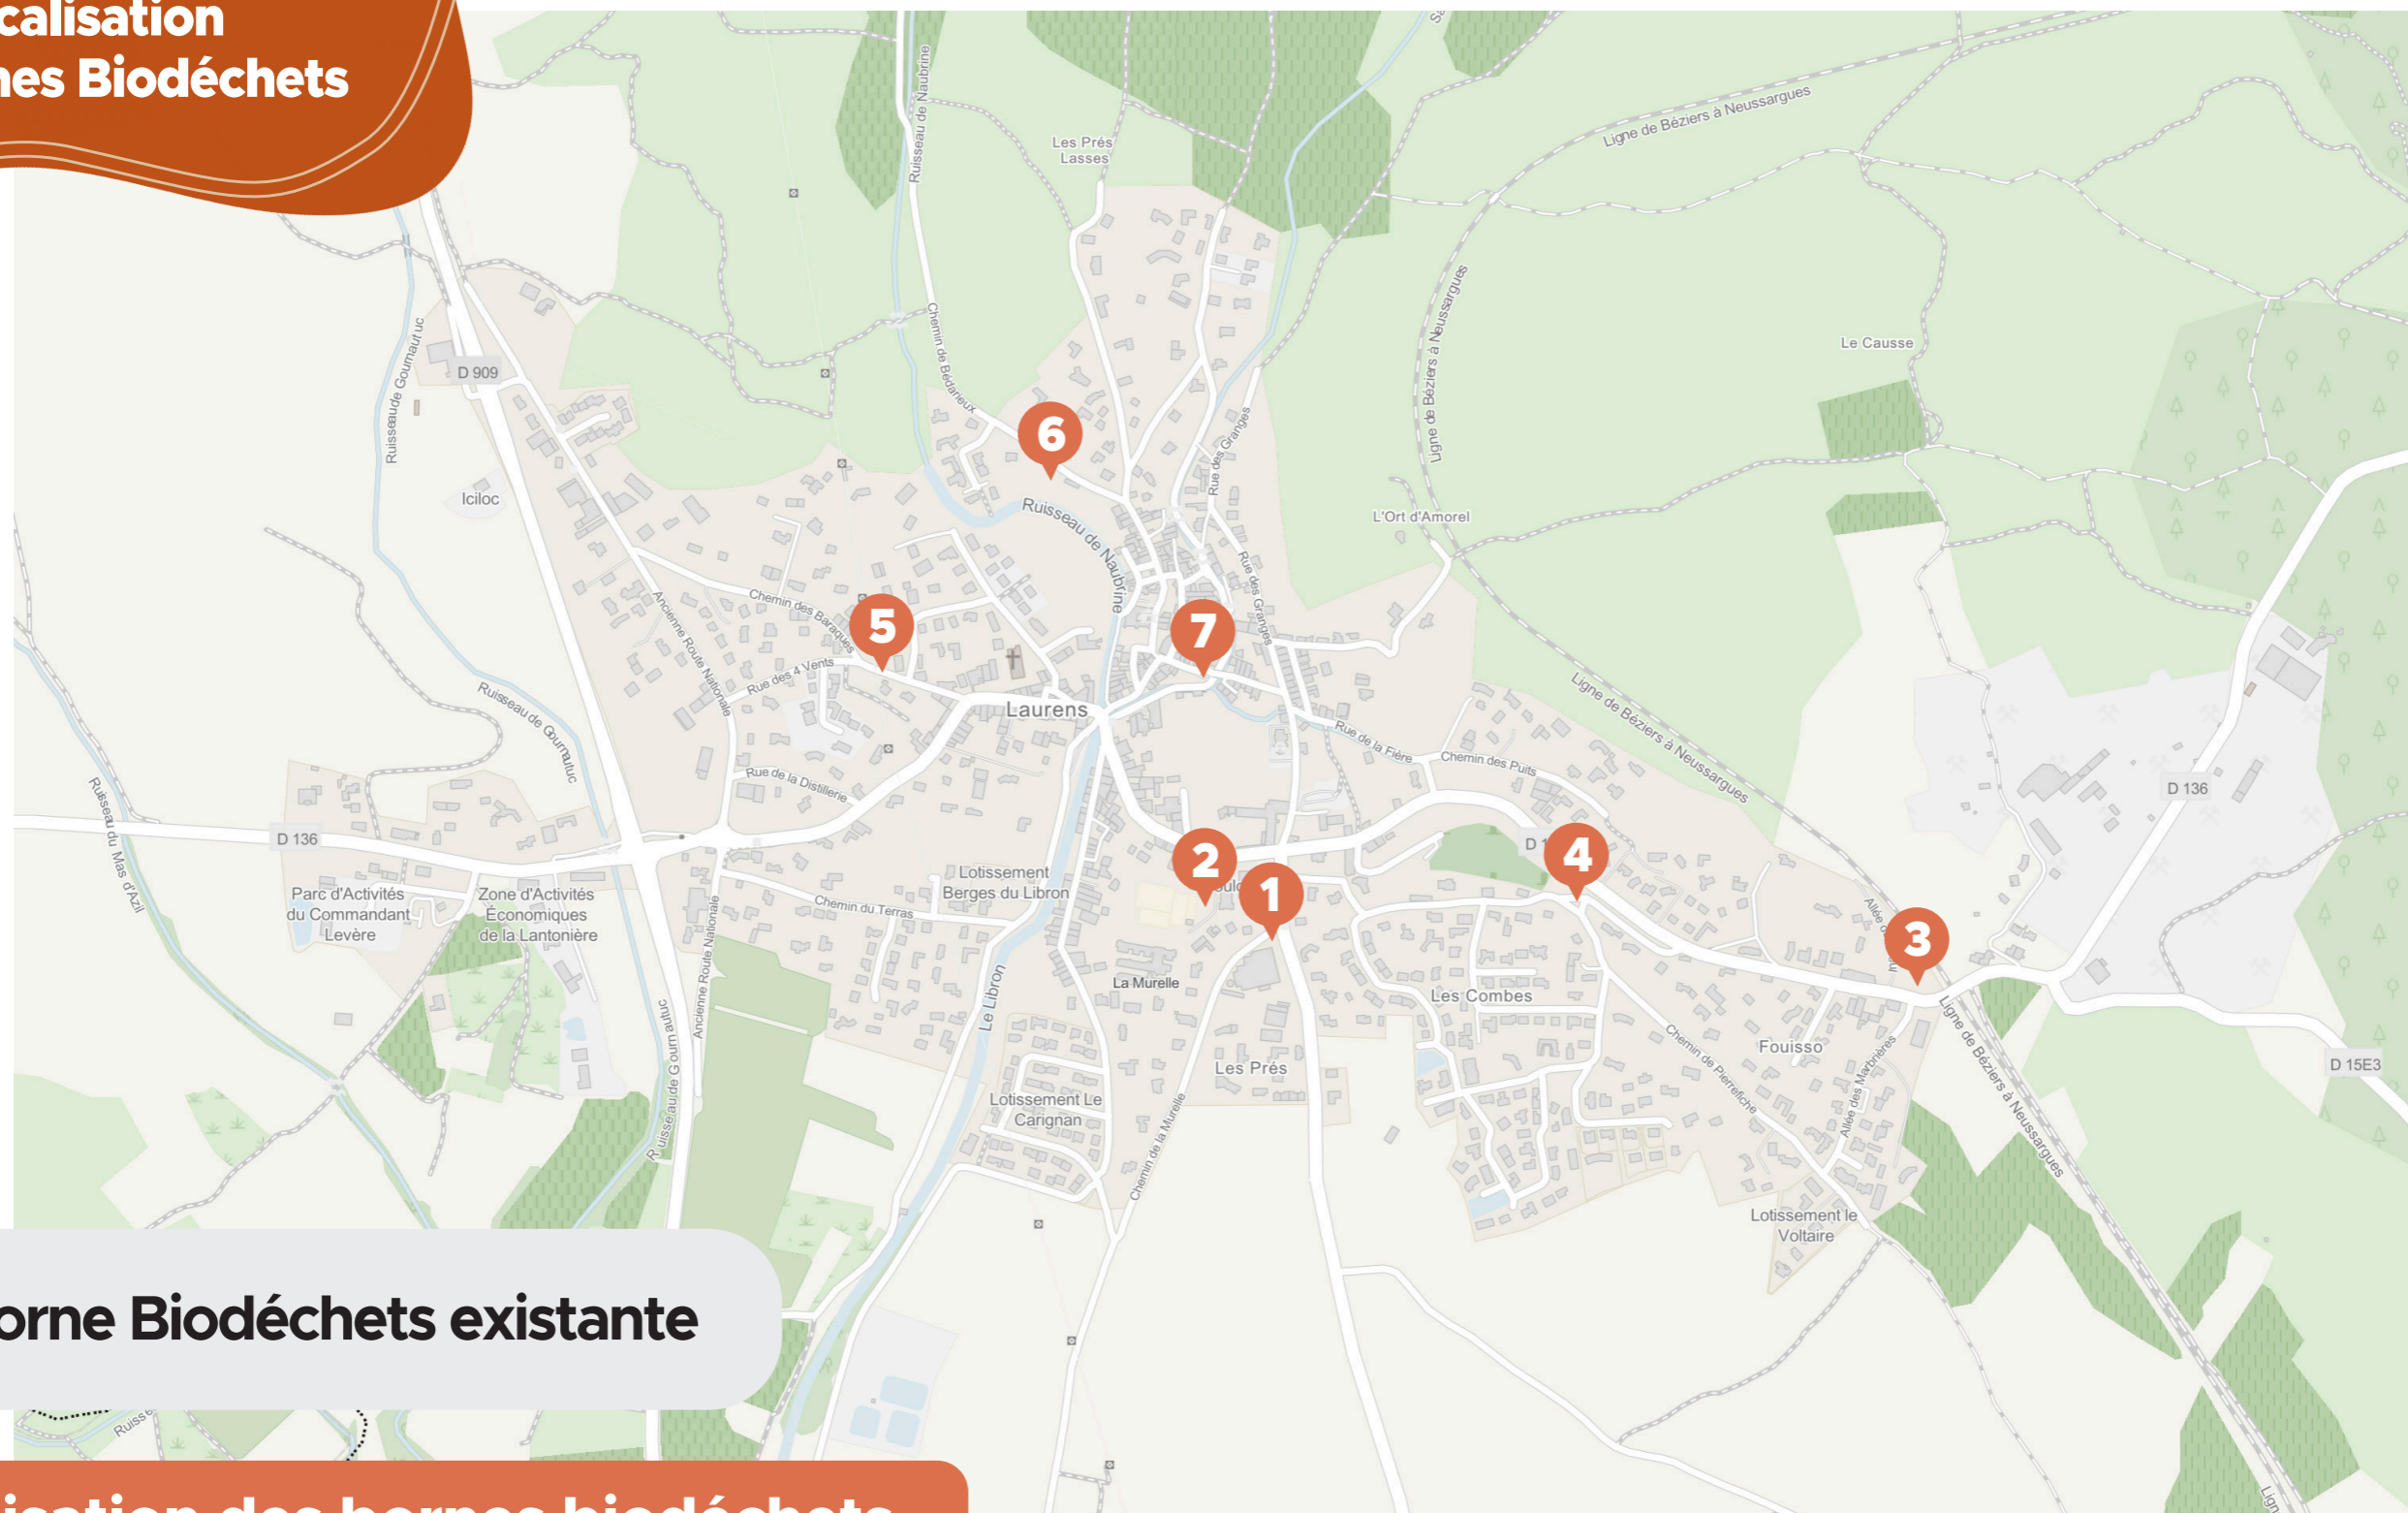

PLAN

JE TRIE MES BIODÉCHETS

Localisation des Bornes Biodéchets

01 Borne Biodéchets existante

Localisation des bornes biodéchets

- 01** Chemin des Prés
- 02** Boulodrome / Maison de Retraite
- 03** Avenue de la Gare
- 04** Chemin de Pierrefiche
- 05** Chemin des Baraques
- 06** Chemin de Bédarieux
- 07** Place du 14 Juillet