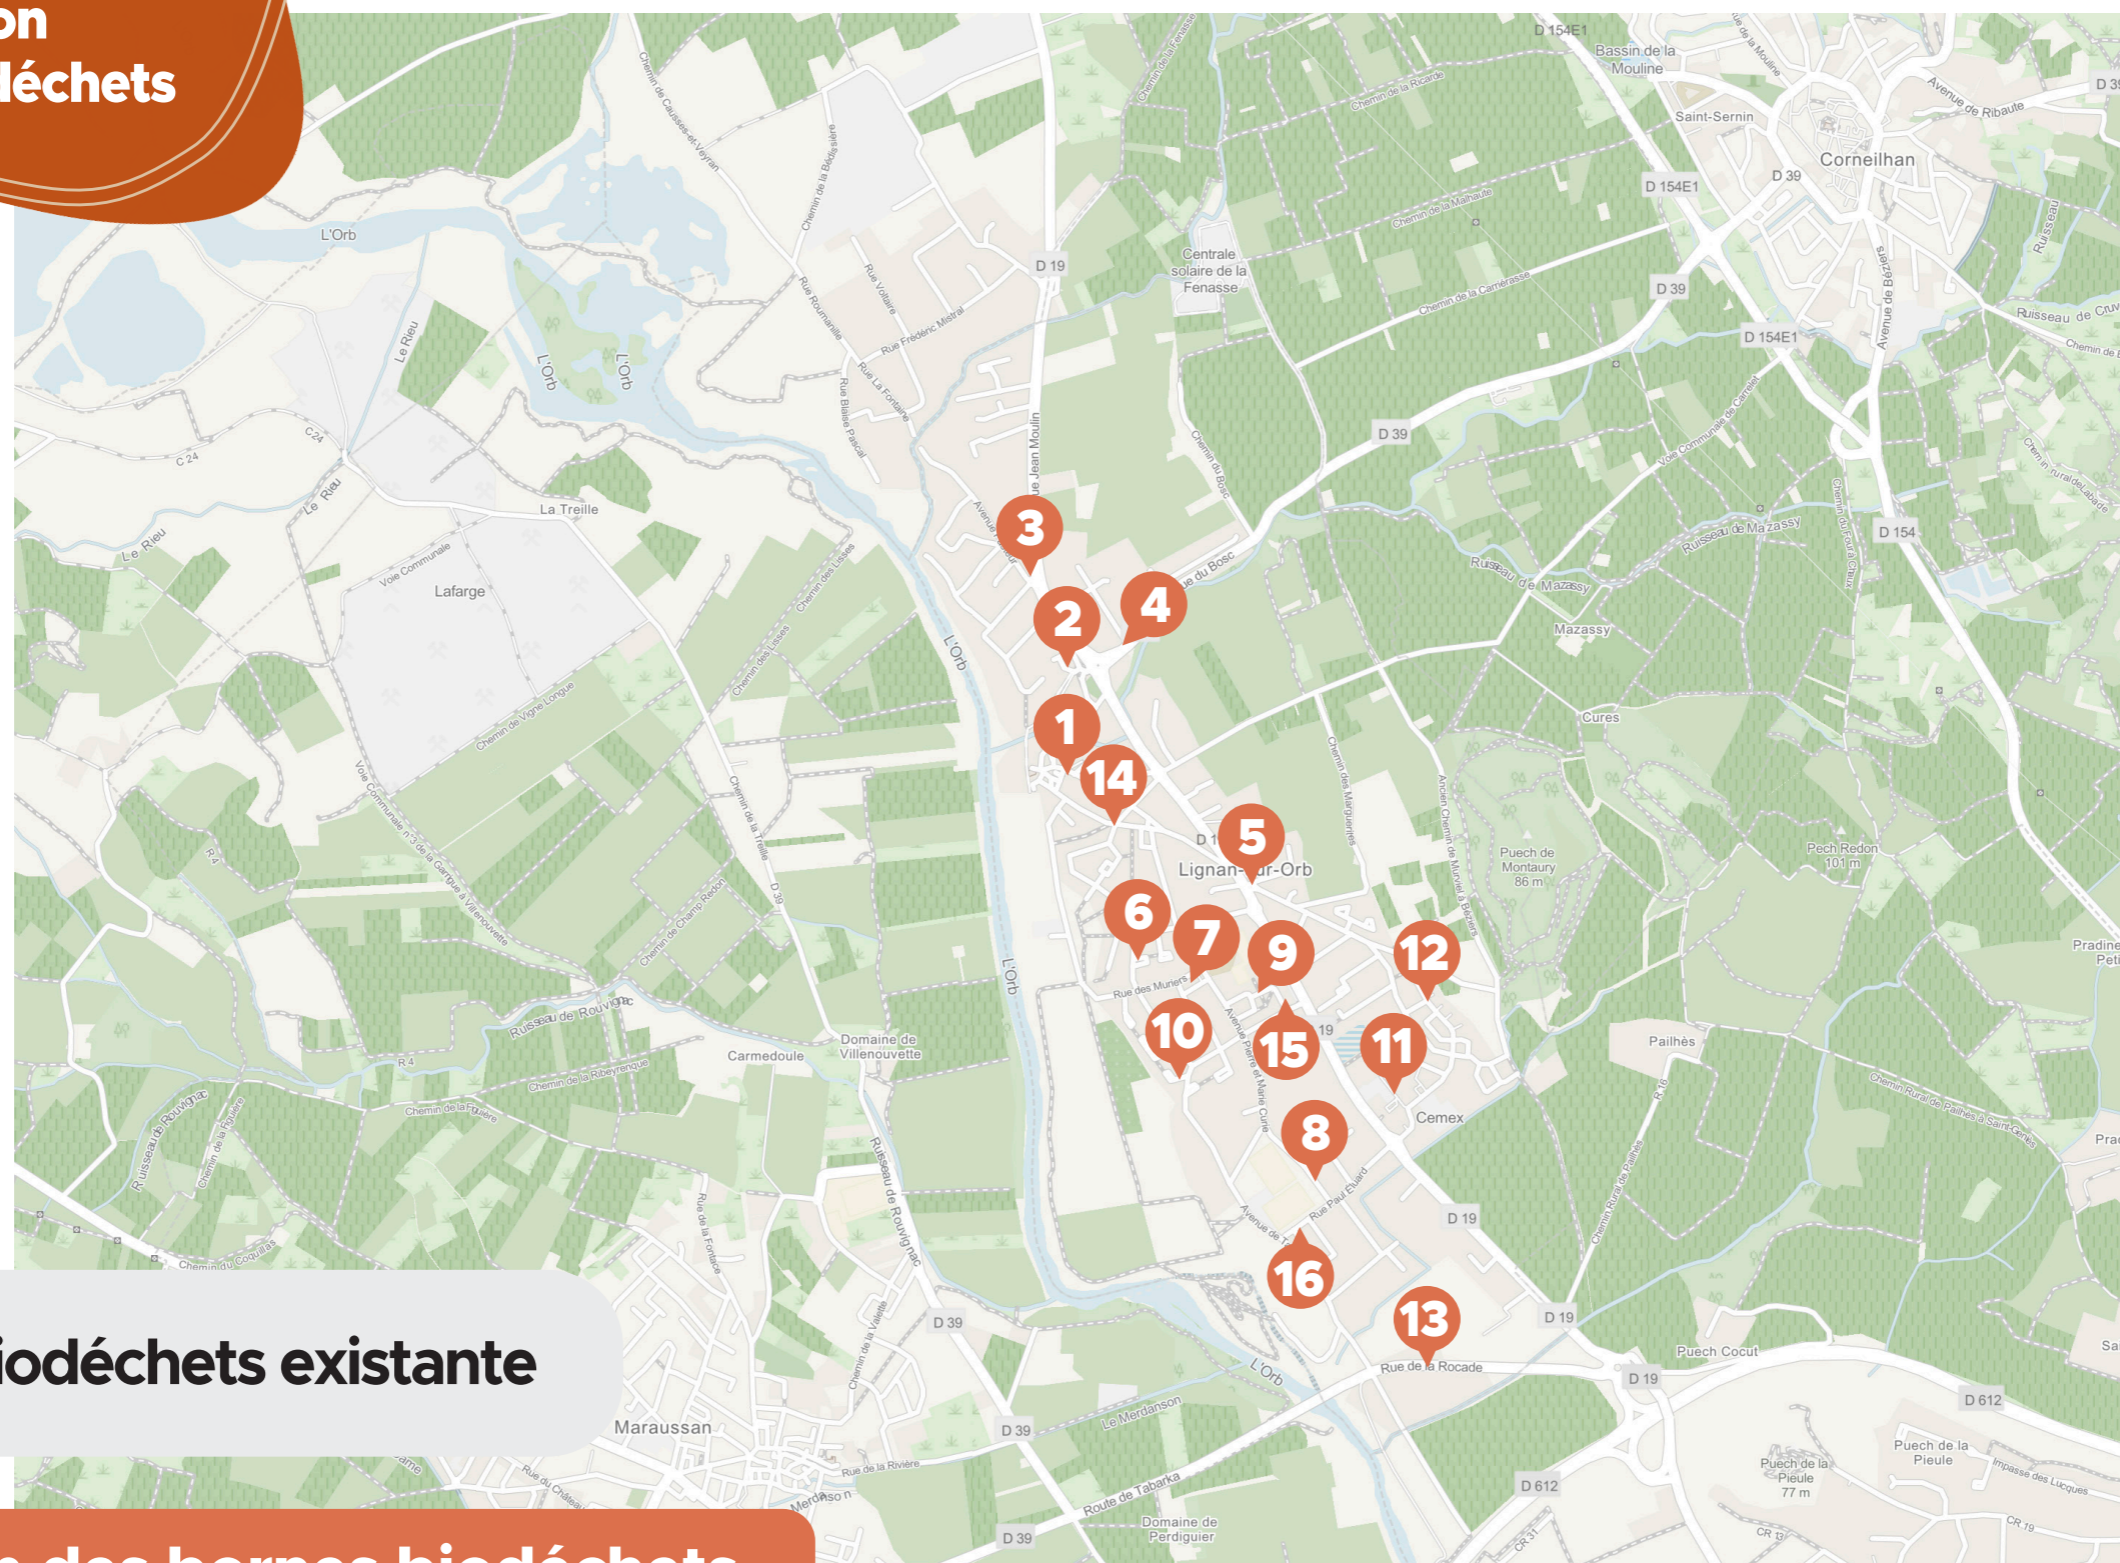

# JE TRIE MES BIODÉCHETS

# Localisation des Bornes Biodéchets

## 01 Borne Biodéchets existante

## Localisation des bornes biodéchets

- |           |                               |           |  |           |                               |
|-----------|-------------------------------|-----------|--|-----------|-------------------------------|
| <b>01</b> | <b>Avenue Joseph Sire</b>     | <b>08</b> | <b>Avenue Pierre et Marie Curie</b>    | <b>15</b> | <b>Avenue des Ingarrigues</b> |
| <b>02</b> | <b>Rue des Frères Piques</b>  | <b>09</b> | <b>Rue Roger Couderc</b>               | <b>16</b> | <b>Rue Paul Eluard</b>        |
| <b>03</b> | <b>Avenue des Rompudes</b>    | <b>10</b> | <b>Avenue des Frères Lumière</b>       |           |                               |
| <b>04</b> | <b>Rue des Genêts</b>         | <b>11</b> | <b>Route d'accès à intermarché</b>     |           |                               |
| <b>05</b> | <b>Avenue Clément Cugnenc</b> | <b>12</b> | <b>Avenue de Montaury</b>              |           |                               |
| <b>06</b> | <b>Place des Prunus</b>       | <b>13</b> | <b>Rue de la Rocade</b>                |           |                               |
| <b>07</b> | <b>Place du Marché</b>        | <b>14</b> | <b>Rond-point av. des Frères Boyer</b> |           |                               |