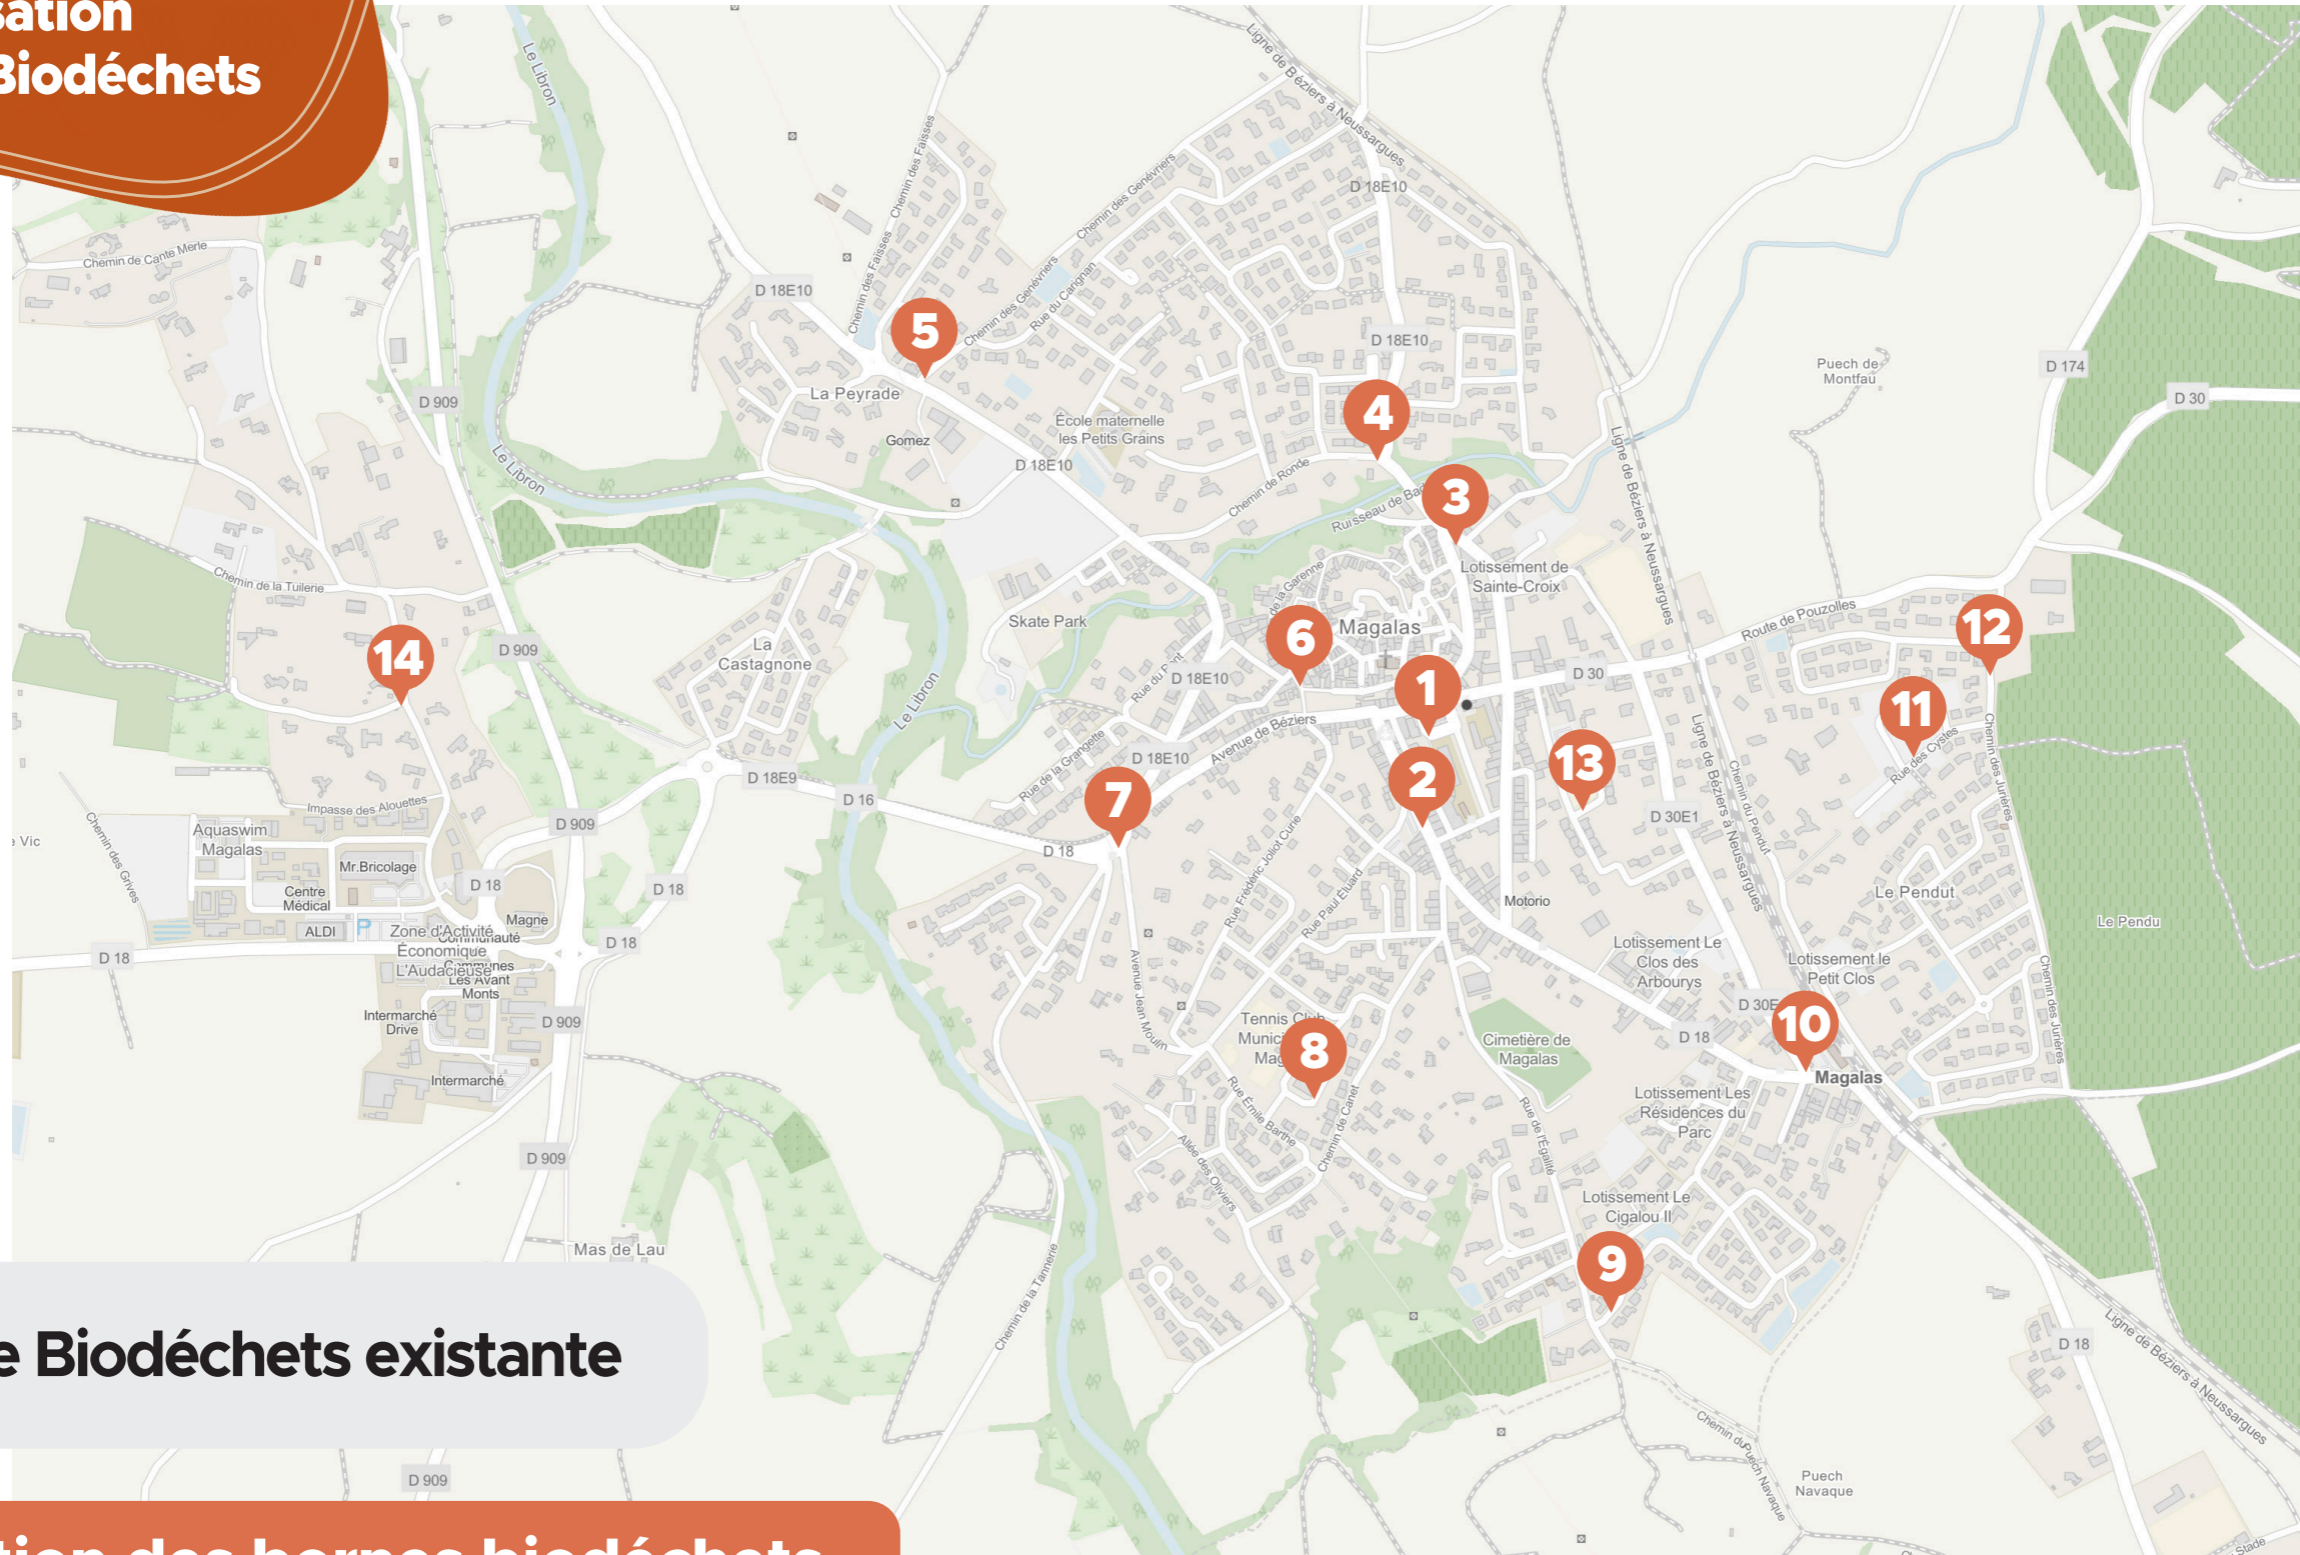

PLAN

JE TRIE MES BIODÉCHETS

Localisation des Bornes Biodéchets

01 Borne Biodéchets existante

Localisation des bornes biodéchets

- | | |
|----------------------------------|--------------------------------|
| 01 Rue de la Promenade | 08 Rue des Anciens Combattants |
| 02 Avenue de la Gare | 09 Rue des Terrasses de Riels |
| 03 Rue de l'Ancienne Distillerie | 10 Parking de la Gare |
| 04 Chemin de Ronde | 11 Rue des Cystes |
| 05 Chemin de la Montagne | 12 Chemin des Jurières |
| 06 Rue de la Garenne | 13 Rue Emile Bages |
| 07 Chemin de la Tannerie | 14 Chemin des Carrières du Vic |