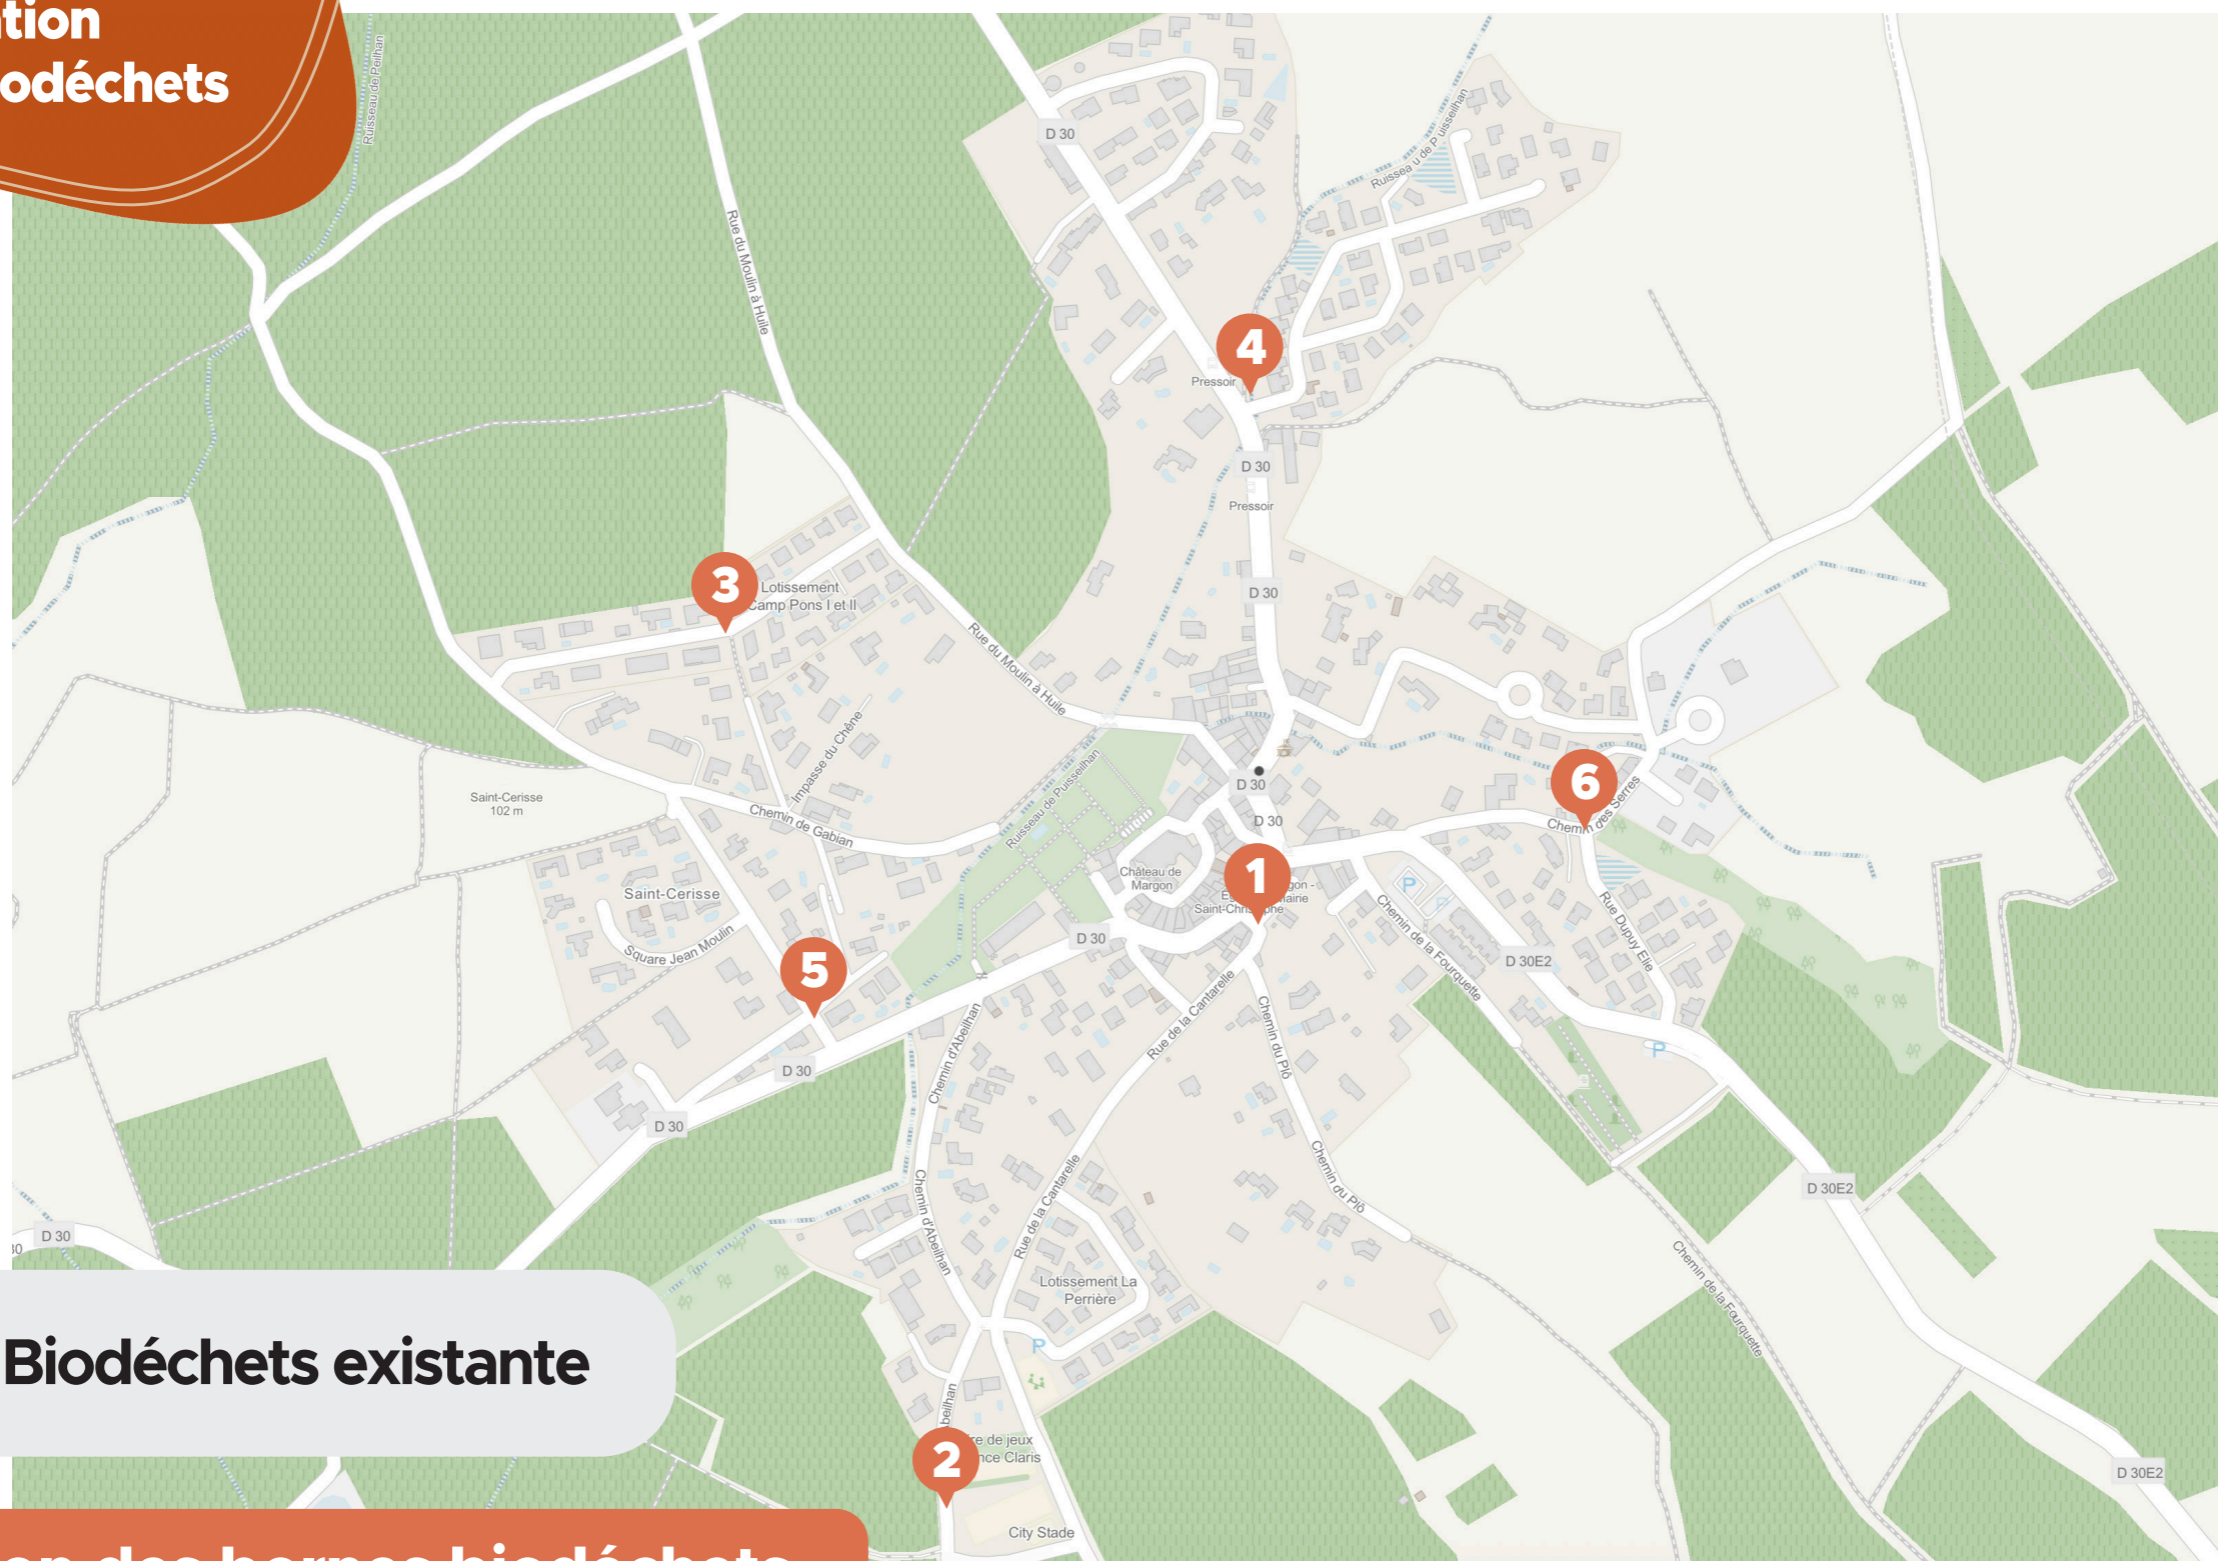

PLAN

JE TRIE MES BIODÉCHETS

Localisation des Borne Biodéchets

01 Borne Biodéchets existante

Localisation des bornes biodéchets

- 01** Rue de la Cantarelle
- 02** Chemin d'Abeilhan
- 03** Rue August Genies
- 04** Avenue de Roujan
- 05** Rue du Crès
- 06** Chemin des Serres