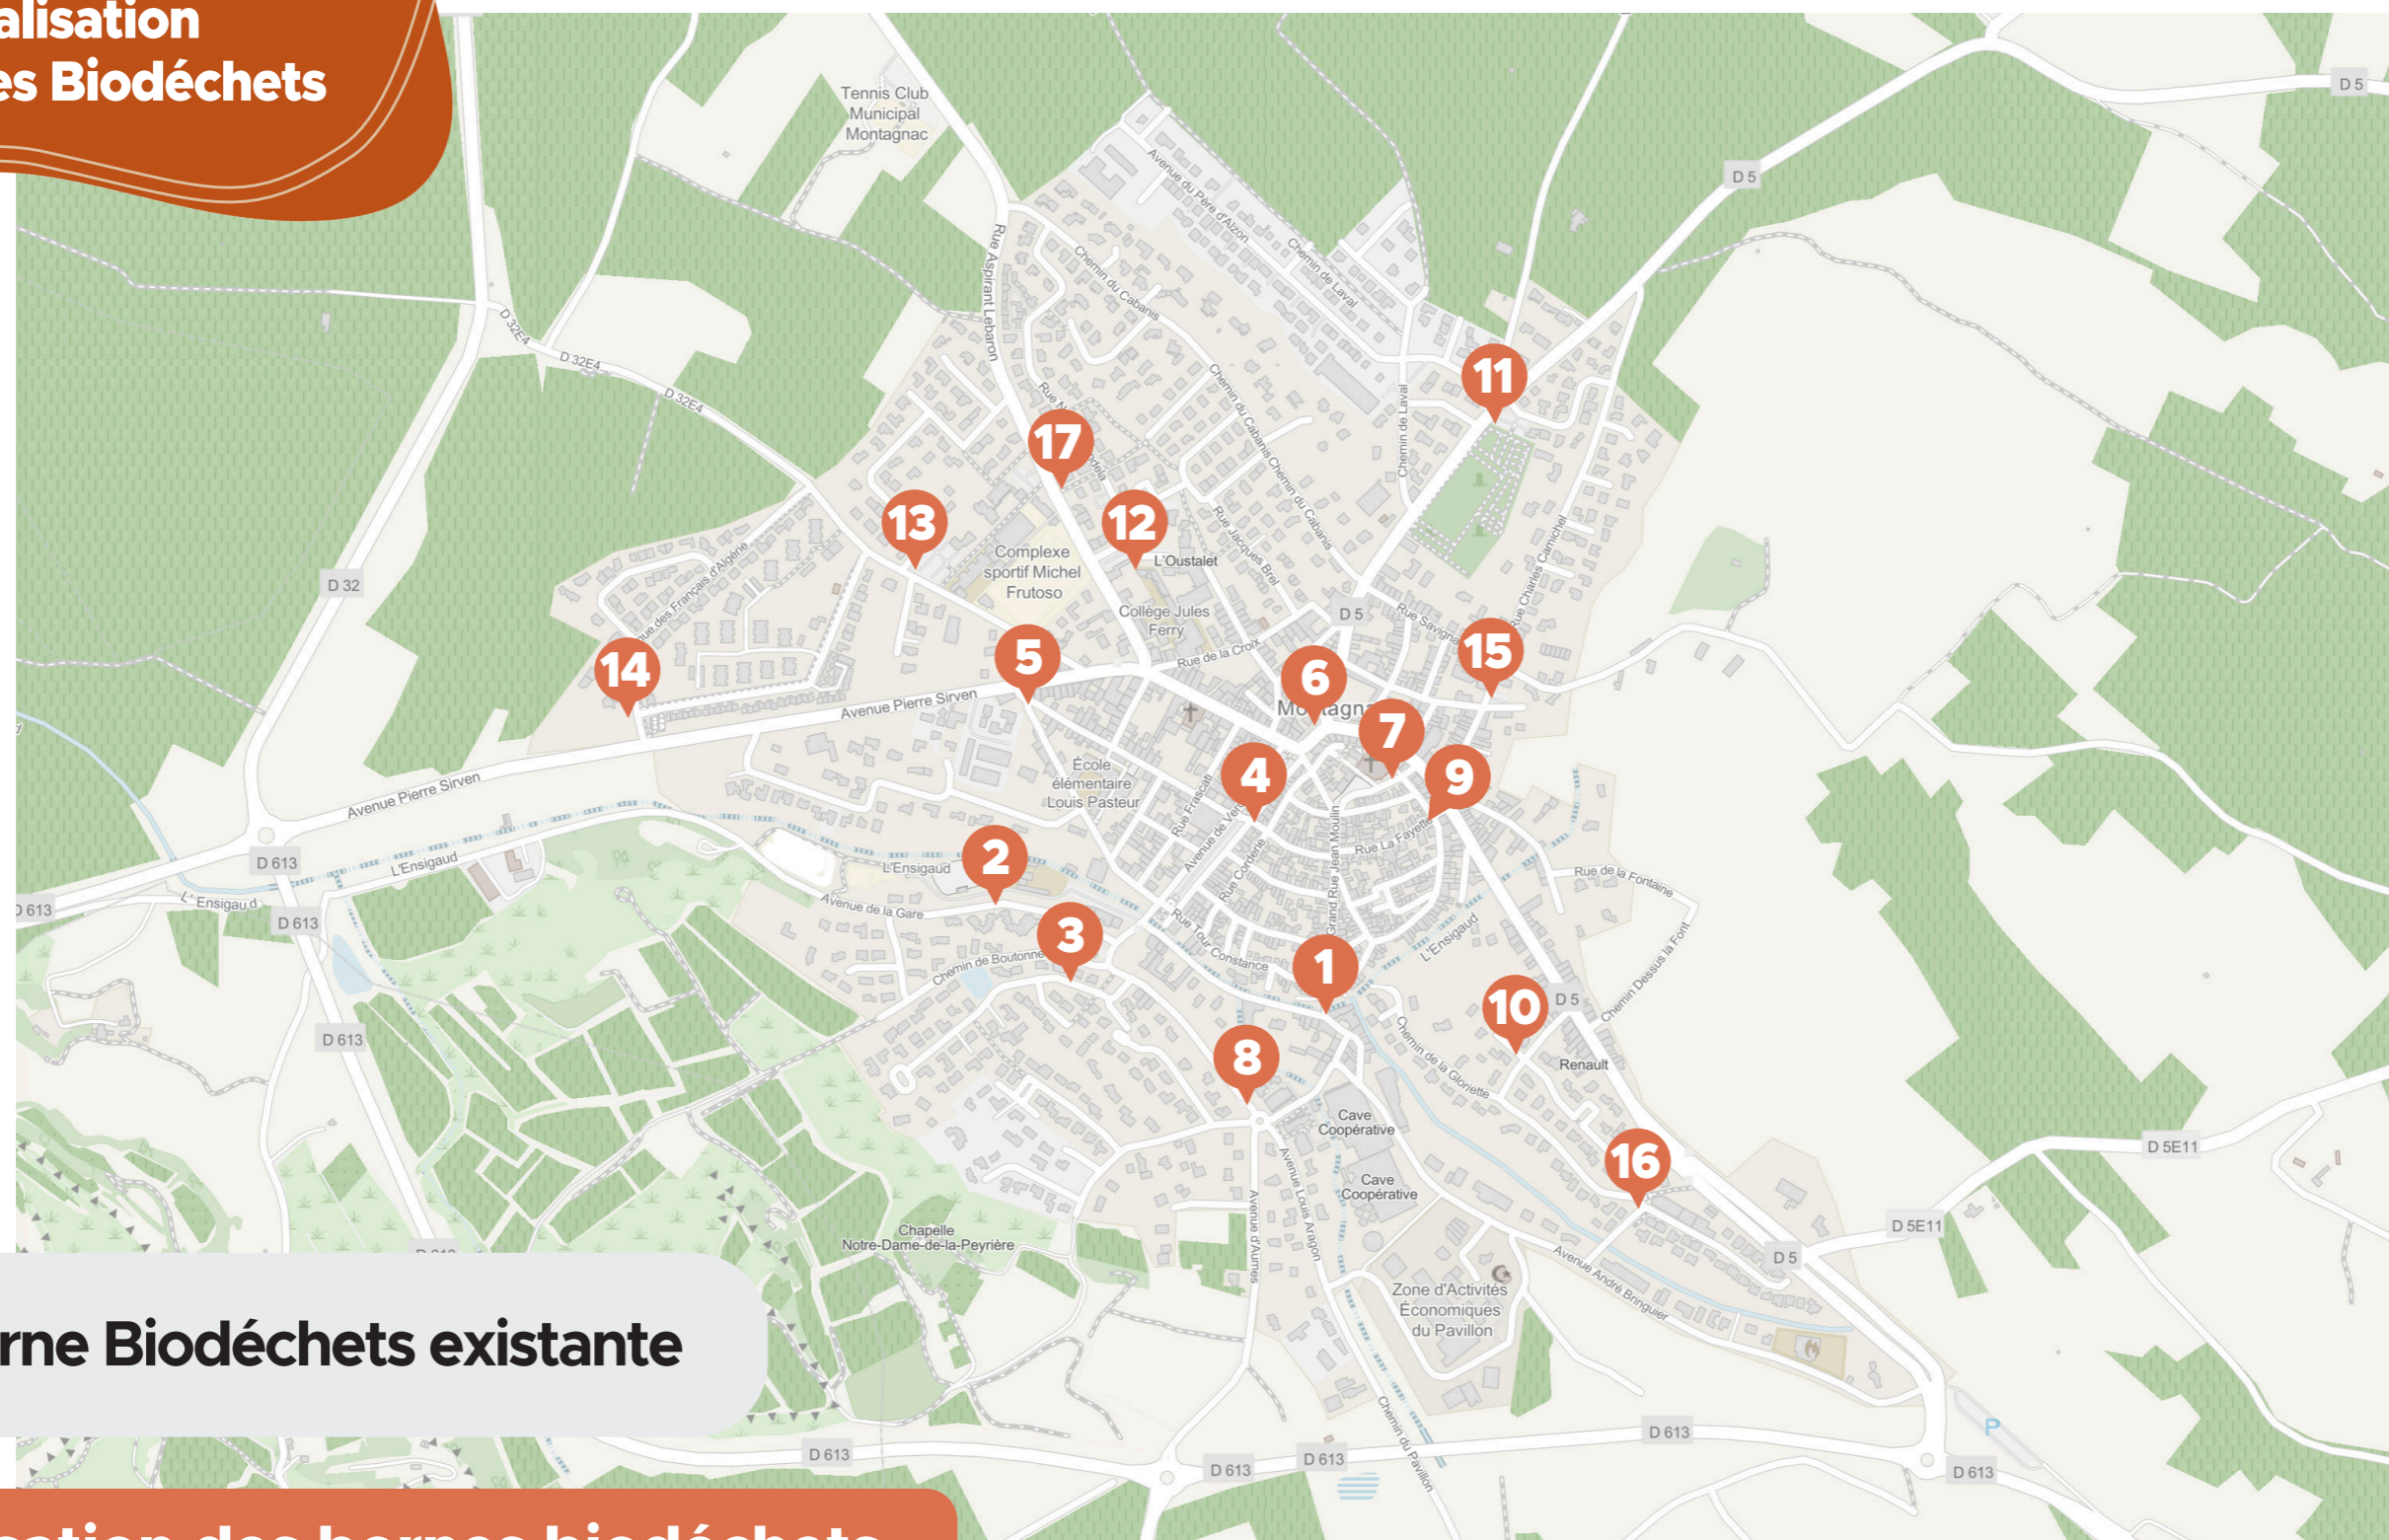

PLAN

# JE TRIE MES BIODÉCHETS

## Localisation des Bornes Biodéchets

**01** Borne Biodéchets existante

### Localisation des bornes biodéchets

- |                                       |  |                                |
|---------------------------------------|--|--------------------------------|
| <b>01</b> Grand Rue Jean Moulin       | <b>08</b> Avenue Général de Gaulle         | <b>15</b> Rue Charles Camichel |
| <b>02</b> Avenue de la Gare           | <b>09</b> Avenue du Capitaine Pierre Azema | <b>16</b> Rue Elie Martin      |
| <b>03</b> Chemin du Boutonnet         | <b>10</b> Rue la Fayette                   | <b>17</b> Rue Aspirant Lebaron |
| <b>04</b> Avenue de Verdun            | <b>11</b> Parking cimetière                |                                |
| <b>05</b> Rue Jean Jaures             | <b>12</b> Place Frédéric Mistral           |                                |
| <b>06</b> Parking Avenue Pierre Azema | <b>13</b> Chemin de Mercadier              |                                |
| <b>07</b> Place Emile Combes          | <b>14</b> Avenue des Français d'Algérie    |                                |