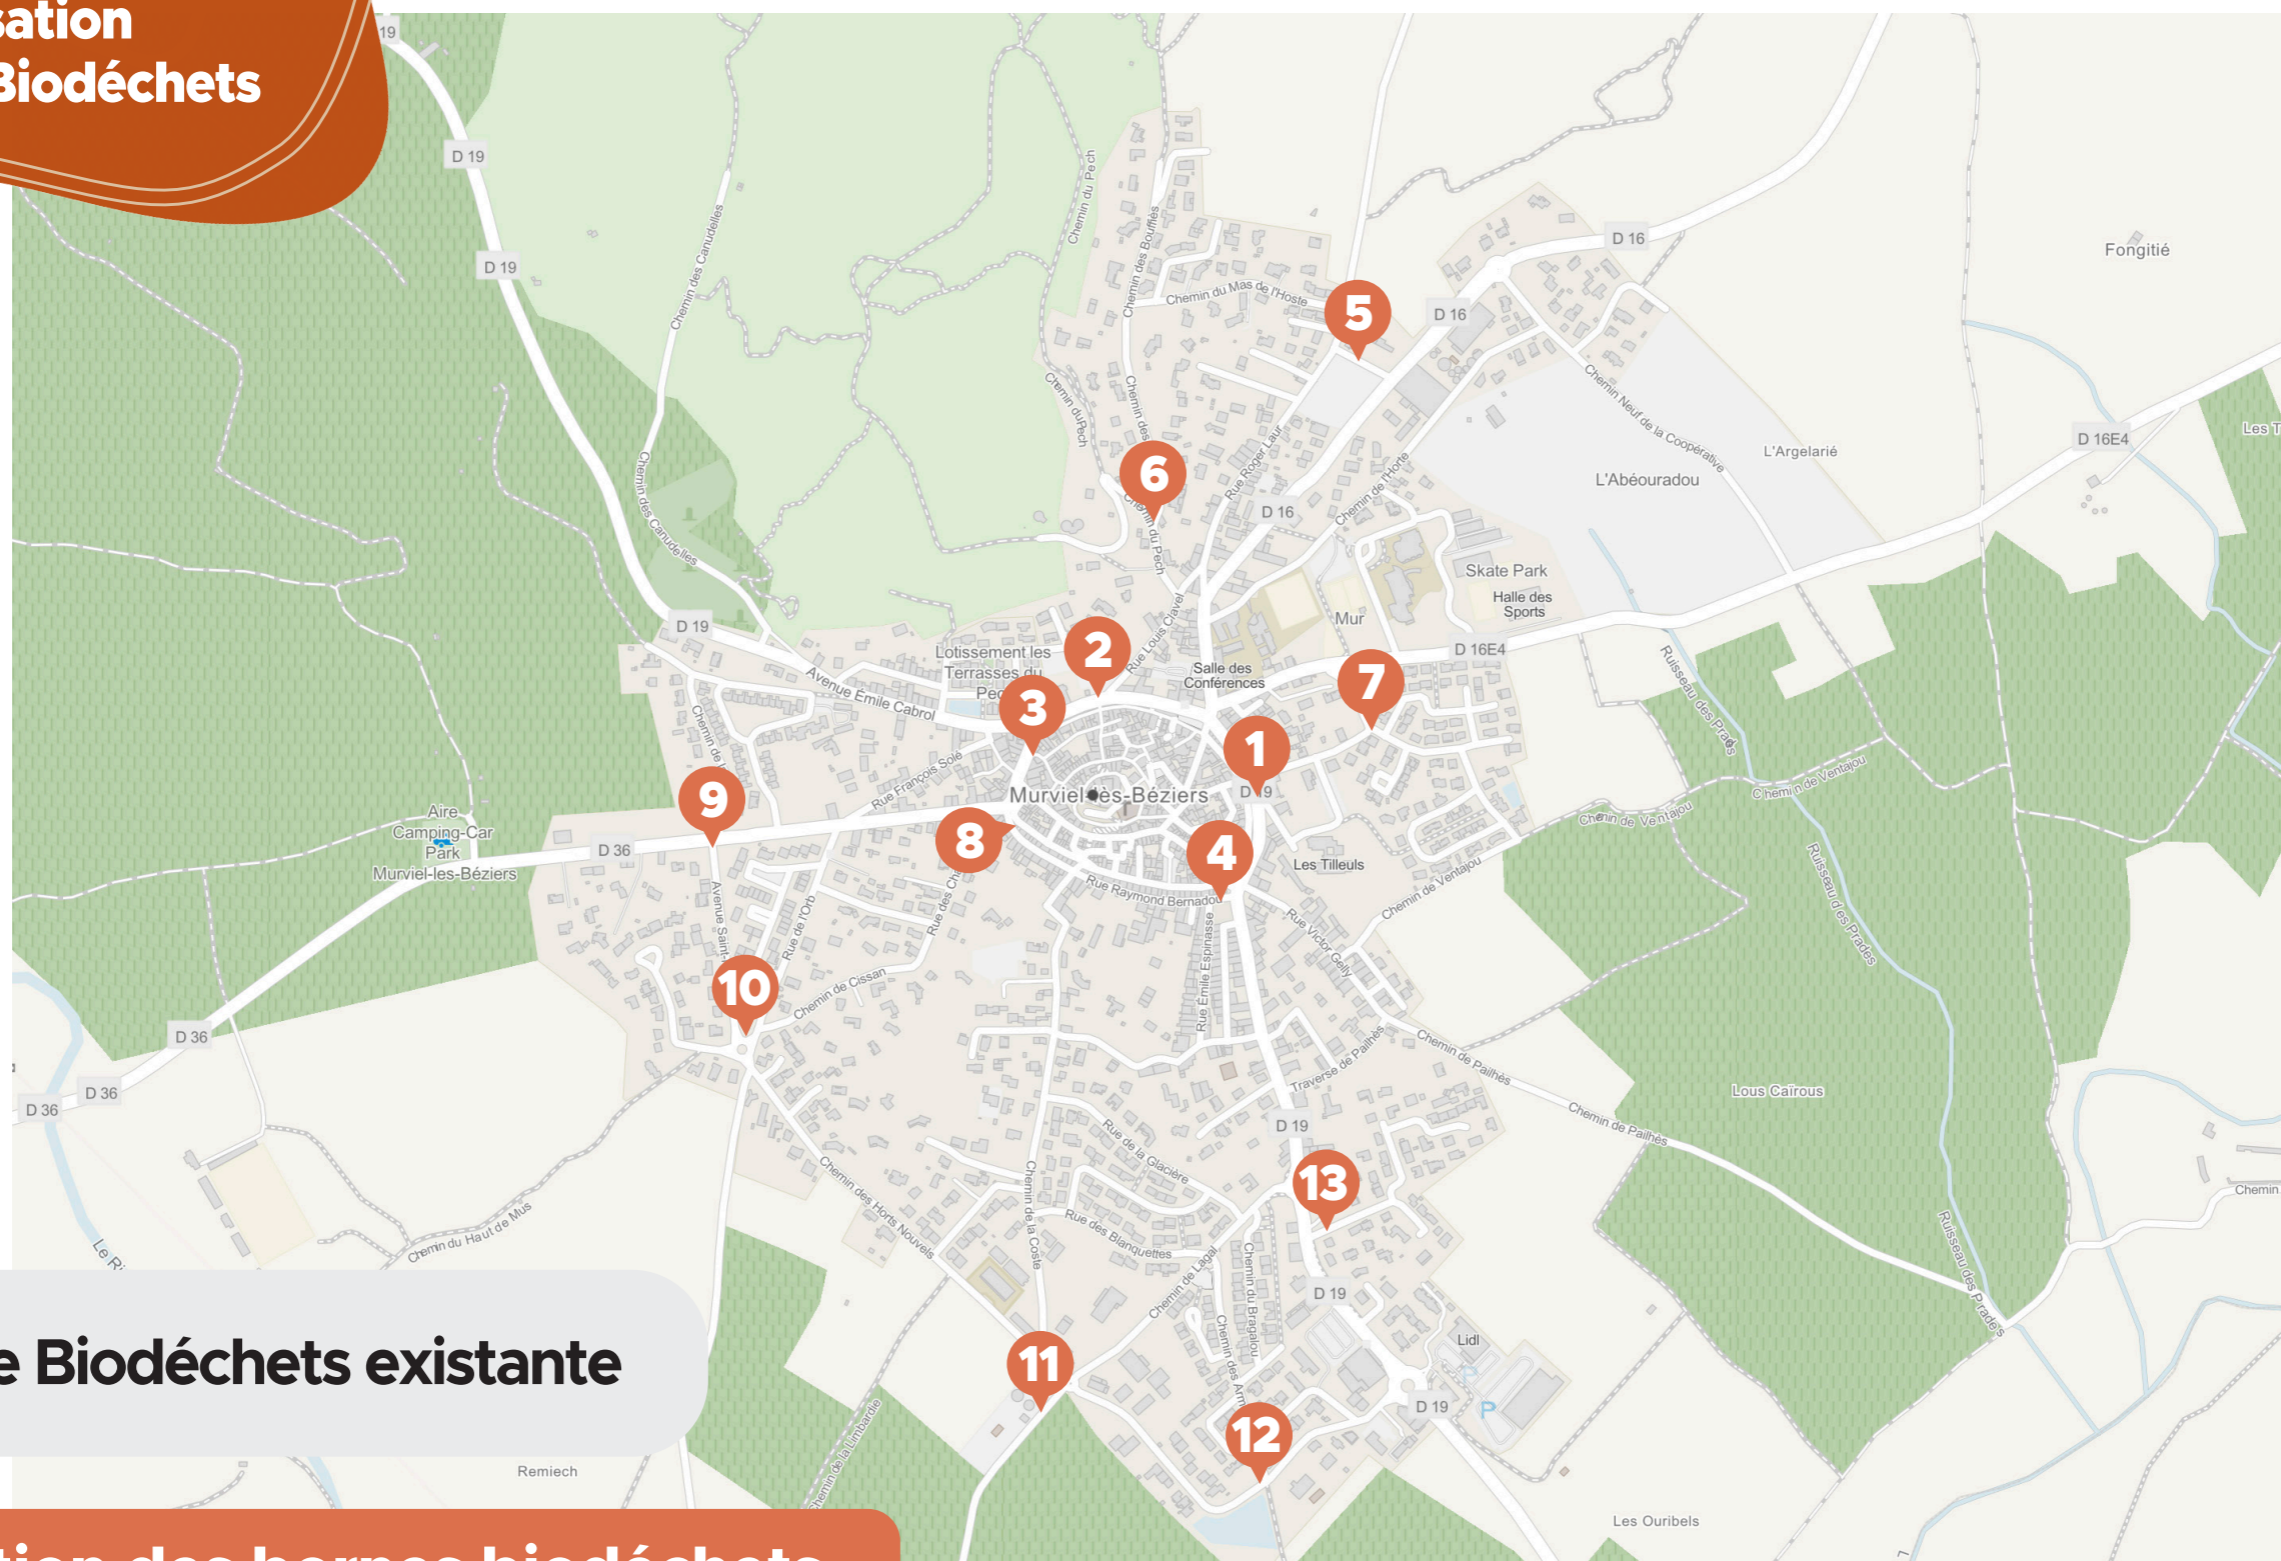

PLAN

# JE TRIE MES BIODÉCHETS

## Localisation des Bornes Biodéchets

**01** Borne Biodéchets existante

## Localisation des bornes biodéchets

- |  |                                     |
|--|-------------------------------------|
| <b>01</b> Rue Georges Durand                             | <b>08</b> Rue Germain Sarda         |
| <b>02</b> Rue Norbert Chiffre                            | <b>09</b> Avenue Louis Arcelin      |
| <b>03</b> Rue Joseph Ribbes                              | <b>10</b> Rue de l'Orb              |
| <b>04</b> Rue Raymond Bernadou                           | <b>11</b> Chemin des Horts Nouveaux |
| <b>05</b> Intersection Avenue E Bonnafé / Rue Roger Laur | <b>12</b> Avenue des Condamines     |
| <b>06</b> Rue Louis Clavel                               | <b>13</b> Impasse les Ouribels      |
| <b>07</b> Rue Bertin Bermadou                            |                                     |