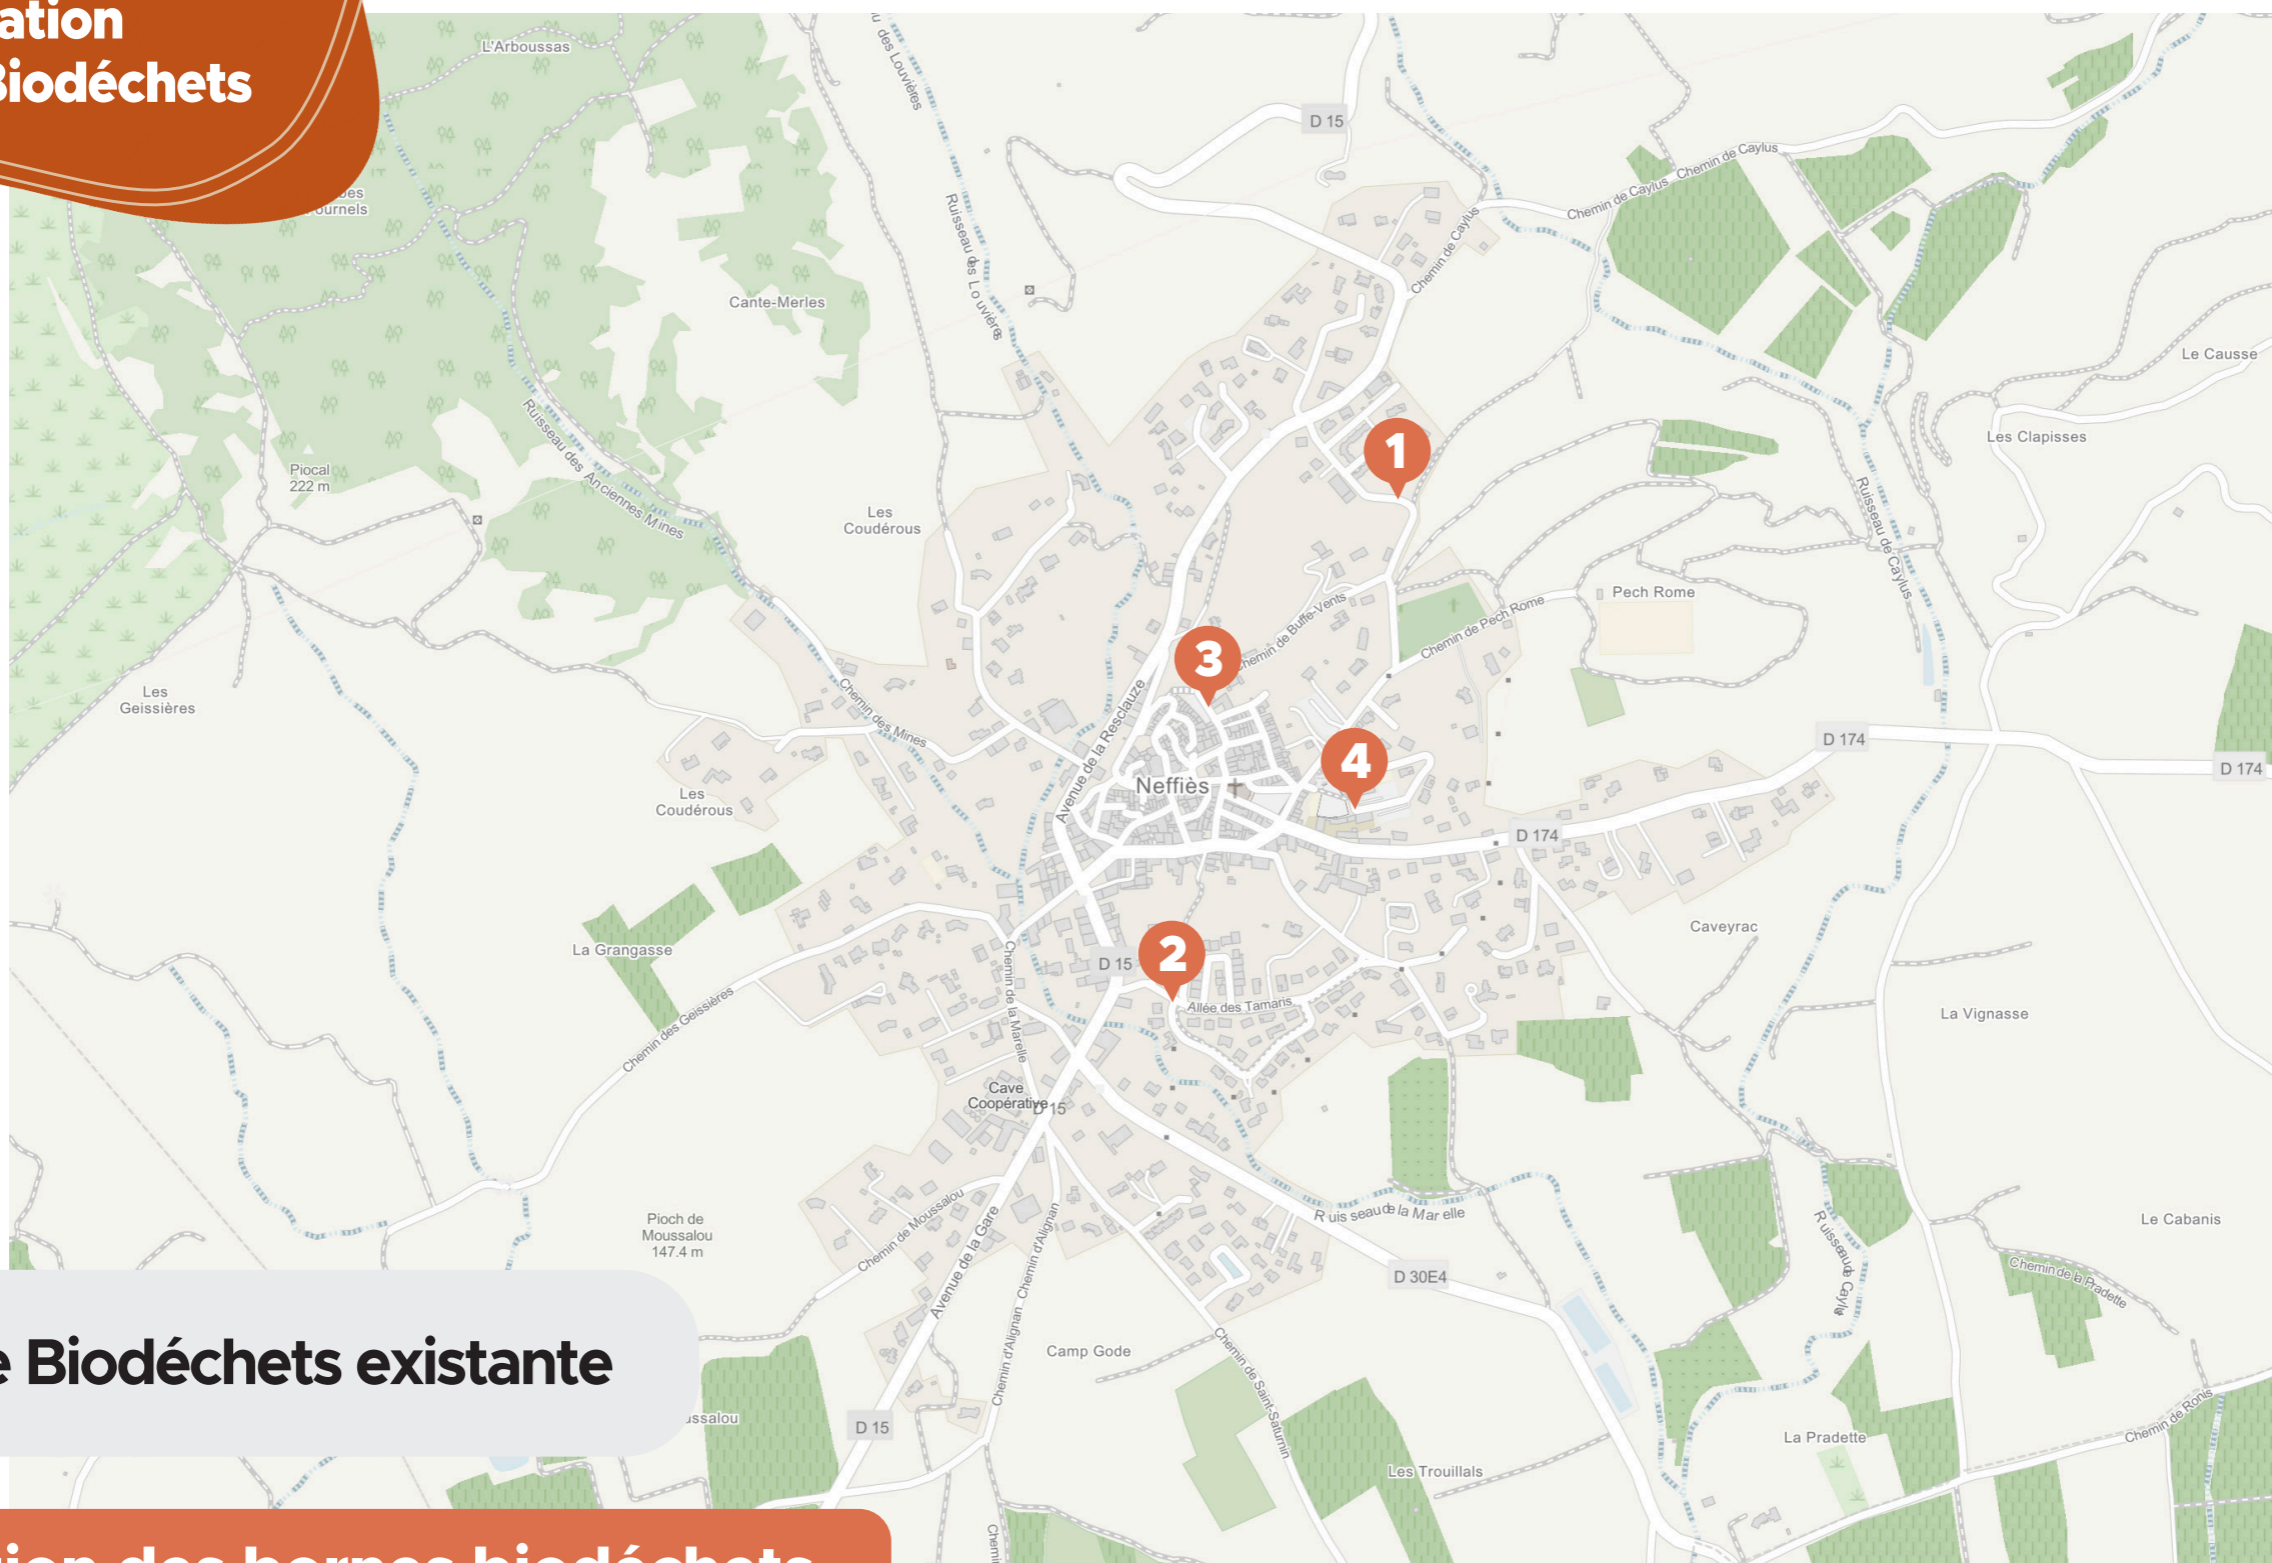

PLAN

JE TRIE MES BIODÉCHETS

Localisation des Borne Biodéchets

01 Borne Biodéchets existante

Localisation des bornes biodéchets

- 01** Allée de Puech Rome
- 02** Allée des Tamaris (dans la logette)
- 03** Rue du Jeu de Ballon
- 04** Rue des Écoles