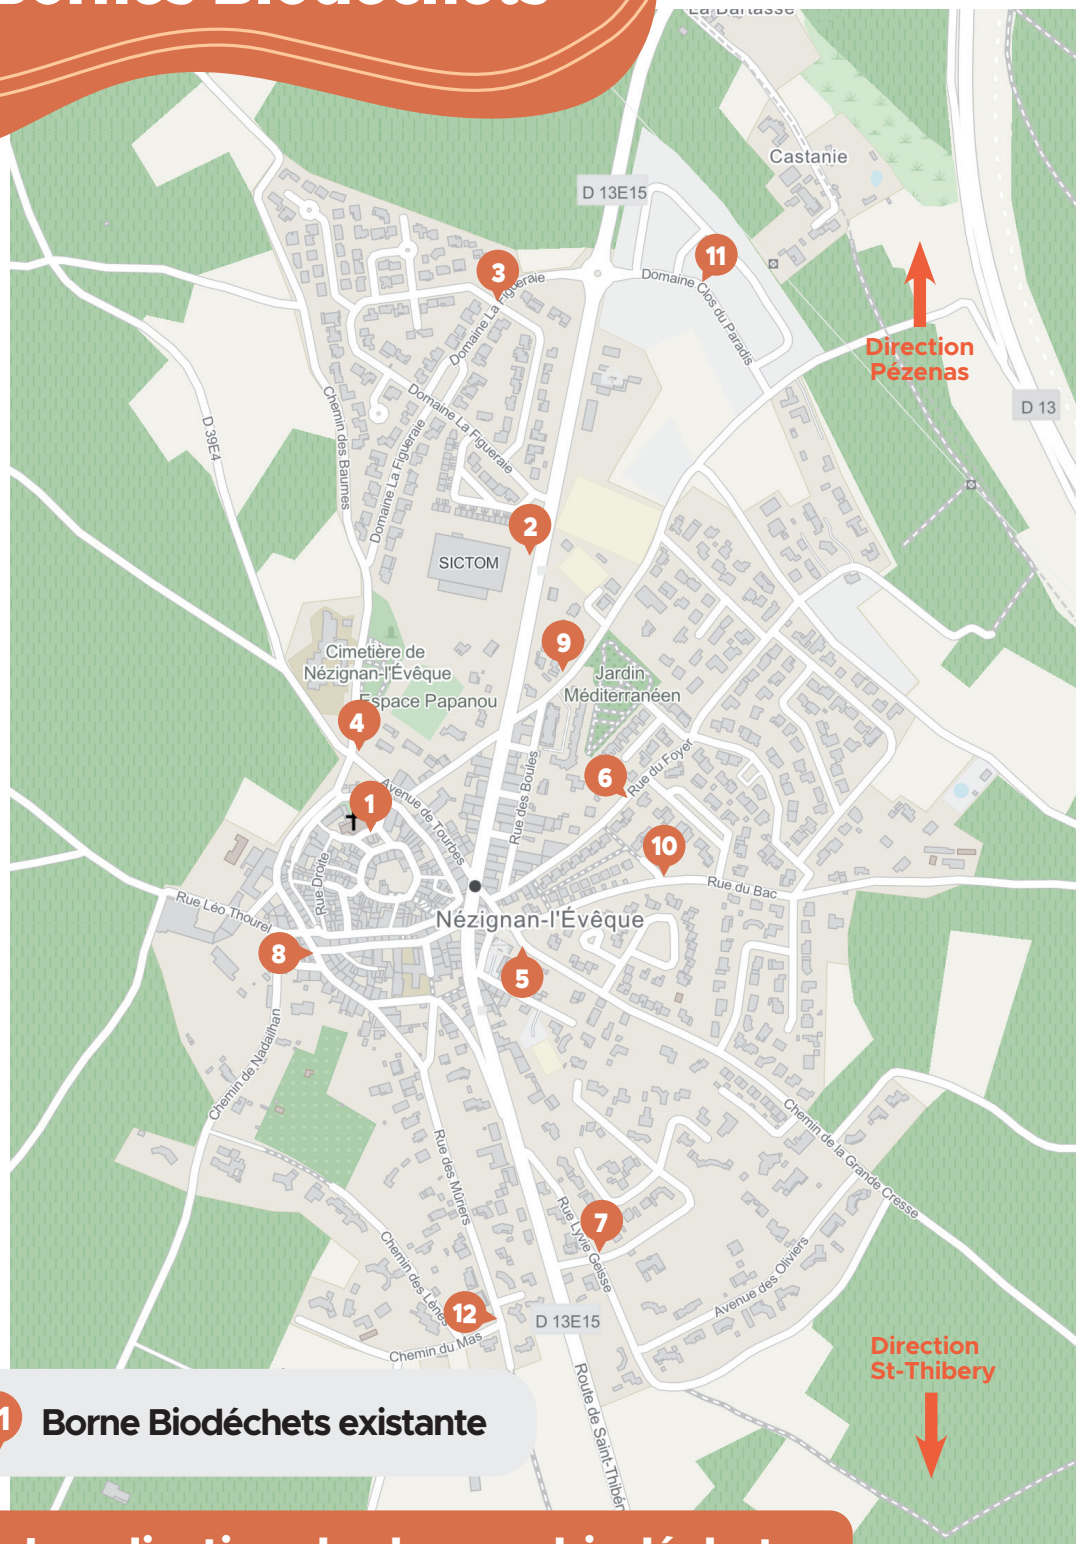

PLAN

JE TRIE MES BIODÉCHETS

Localisation des 12 Borne Biodéchets

01 Borne Biodéchets existante

Localisation des bornes biodéchets

- | | |
|-------------------------------------|-------------------------------------|
| 1 Place de l'Église | 10 Rue du Bac |
| 2 Avenue de Pézenas | 11 Clos du Paradis |
| 3 Domaine de la Figueraie | 12 Rue des Muriers (borne 2) |
| 4 Avenue de Tourbes | |
| 5 Chemin de la Grande Cresse | |
| 6 Rue du Foyer | |
| 7 Rue Marianne | |
| 8 Rue des Muriers (borne 1) | |
| 9 Chemin des Moulins | |