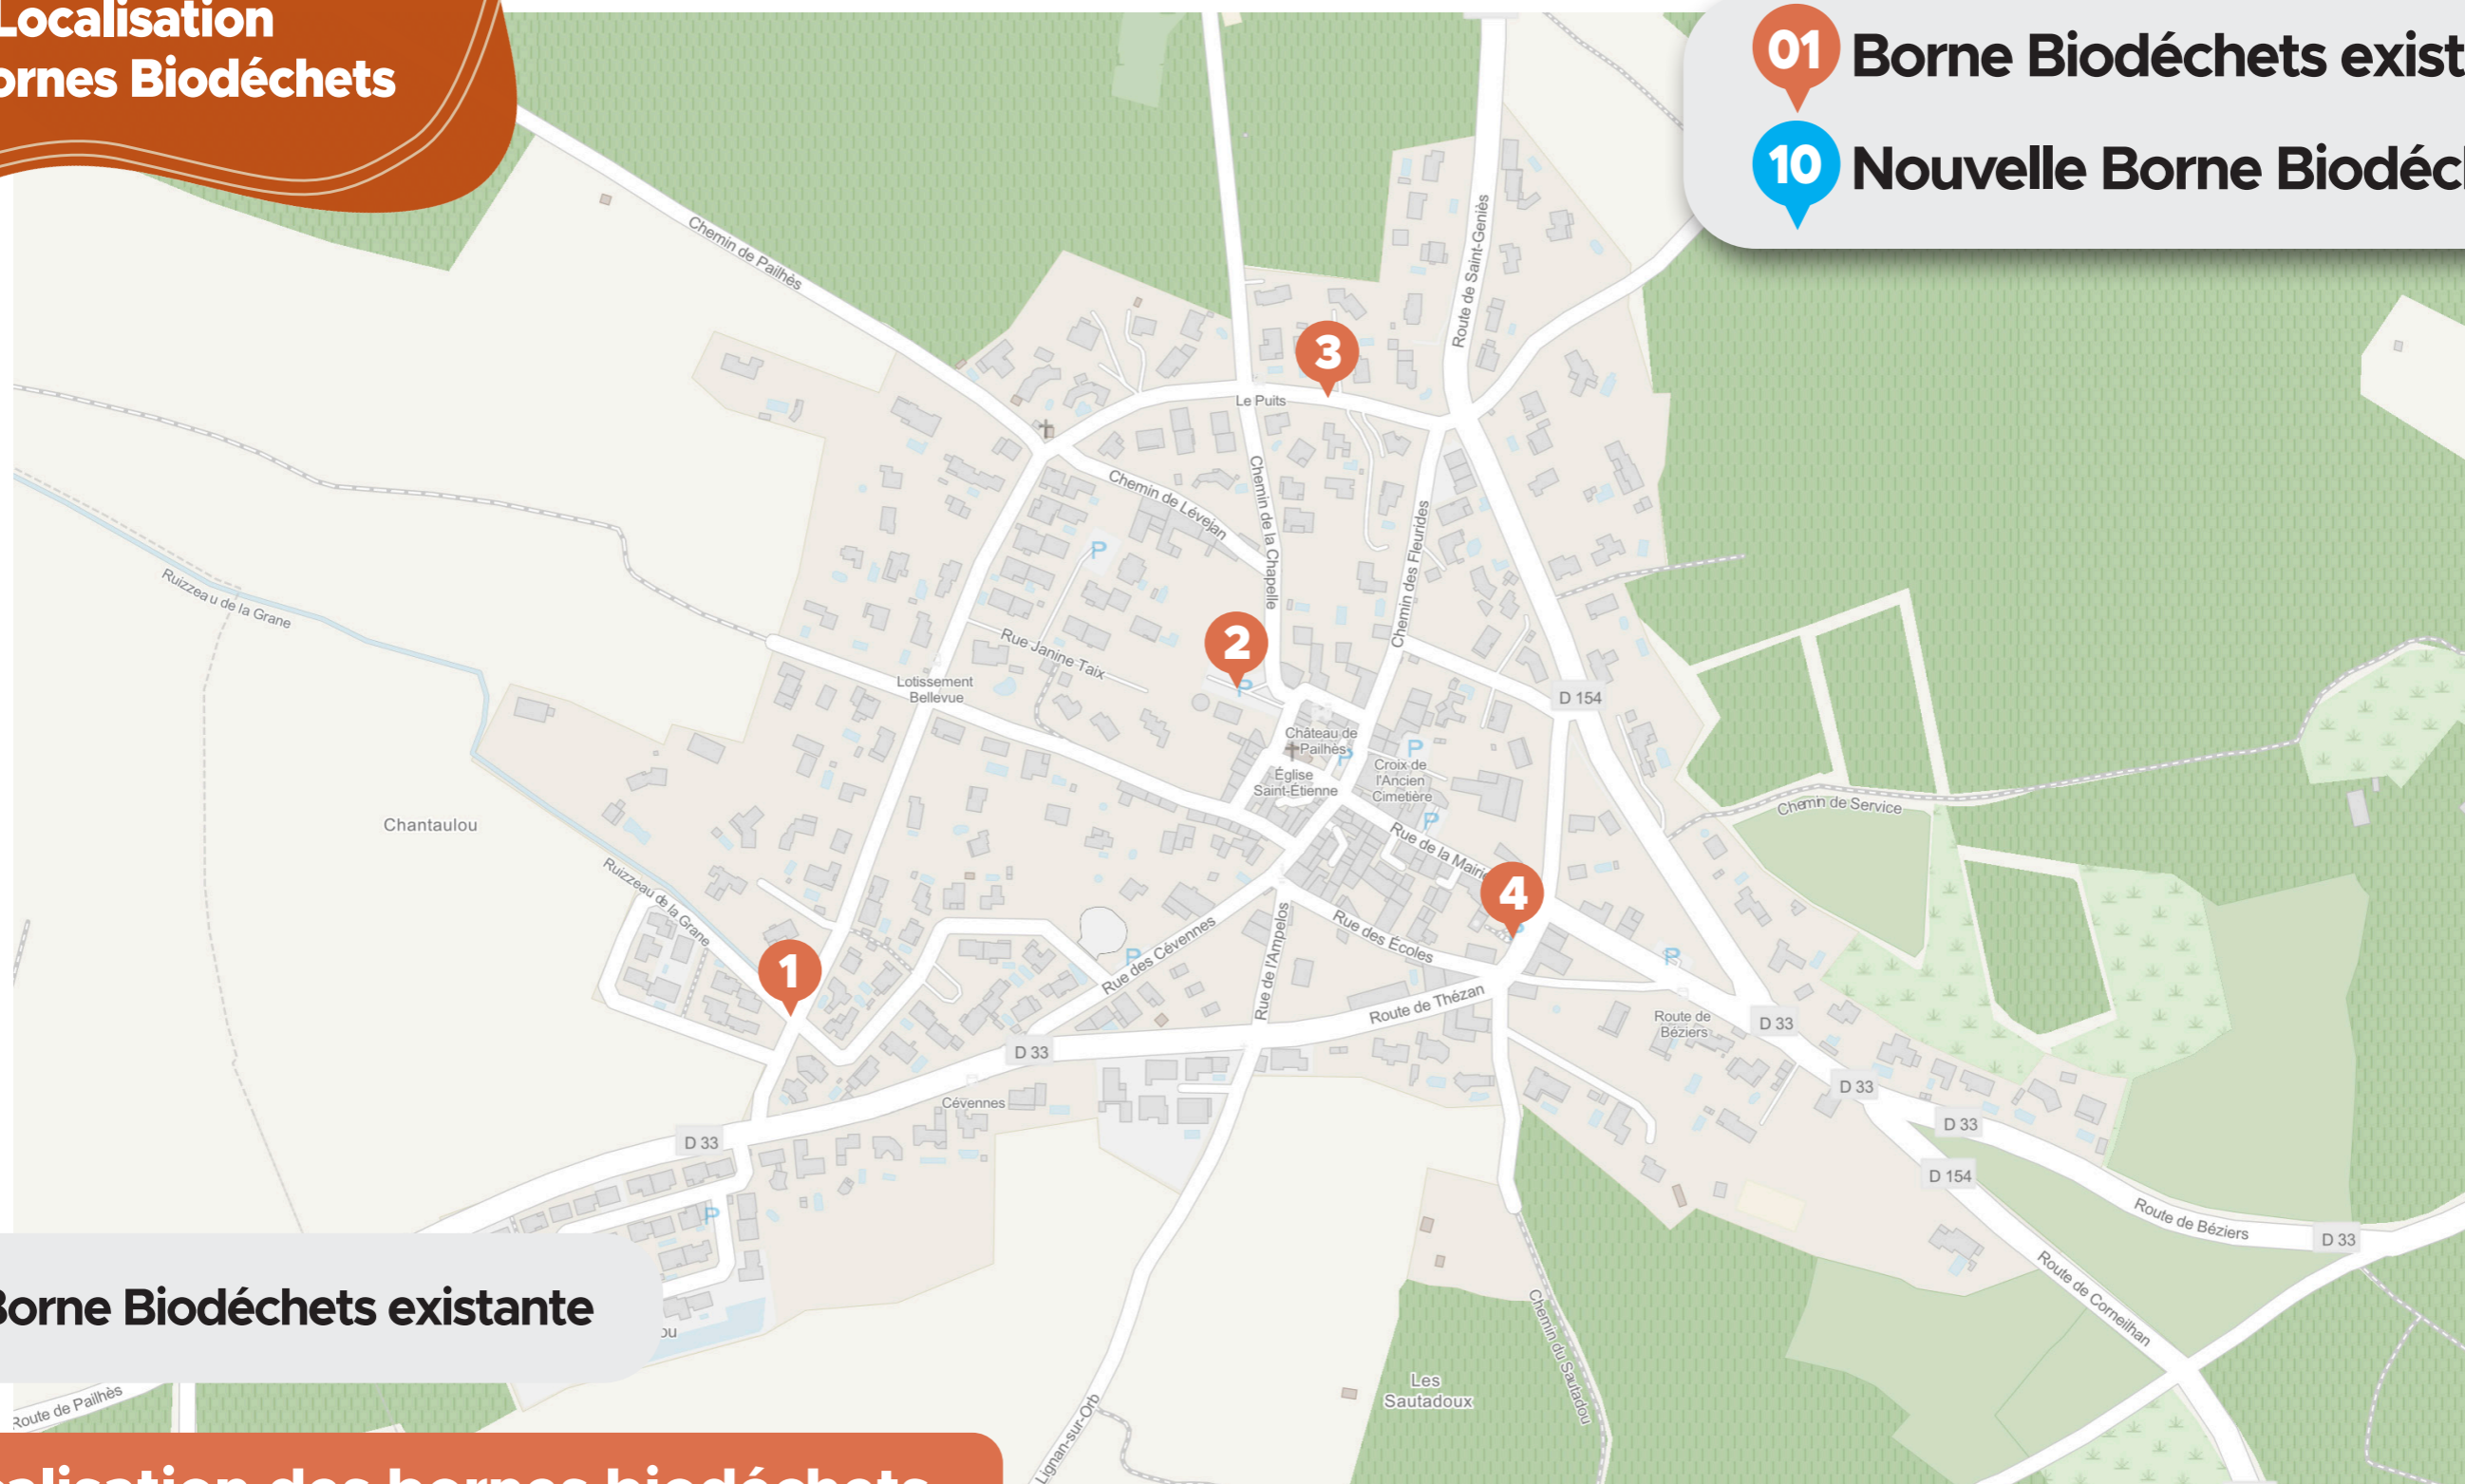

PLAN

# JE TRIE MES BIODÉCHETS

## Localisation des Bornes Biodéchets

- 01 Borne Biodéchets existante
- 10 Nouvelle Borne Biodéchets

01 Borne Biodéchets existante

## Localisation des bornes biodéchets

- 01 Chemin de la Croix Blanche
- 02 Parking du Château d'Eau
- 03 Chemin du Puits de la Commune
- 04 Parking Route de Thézan