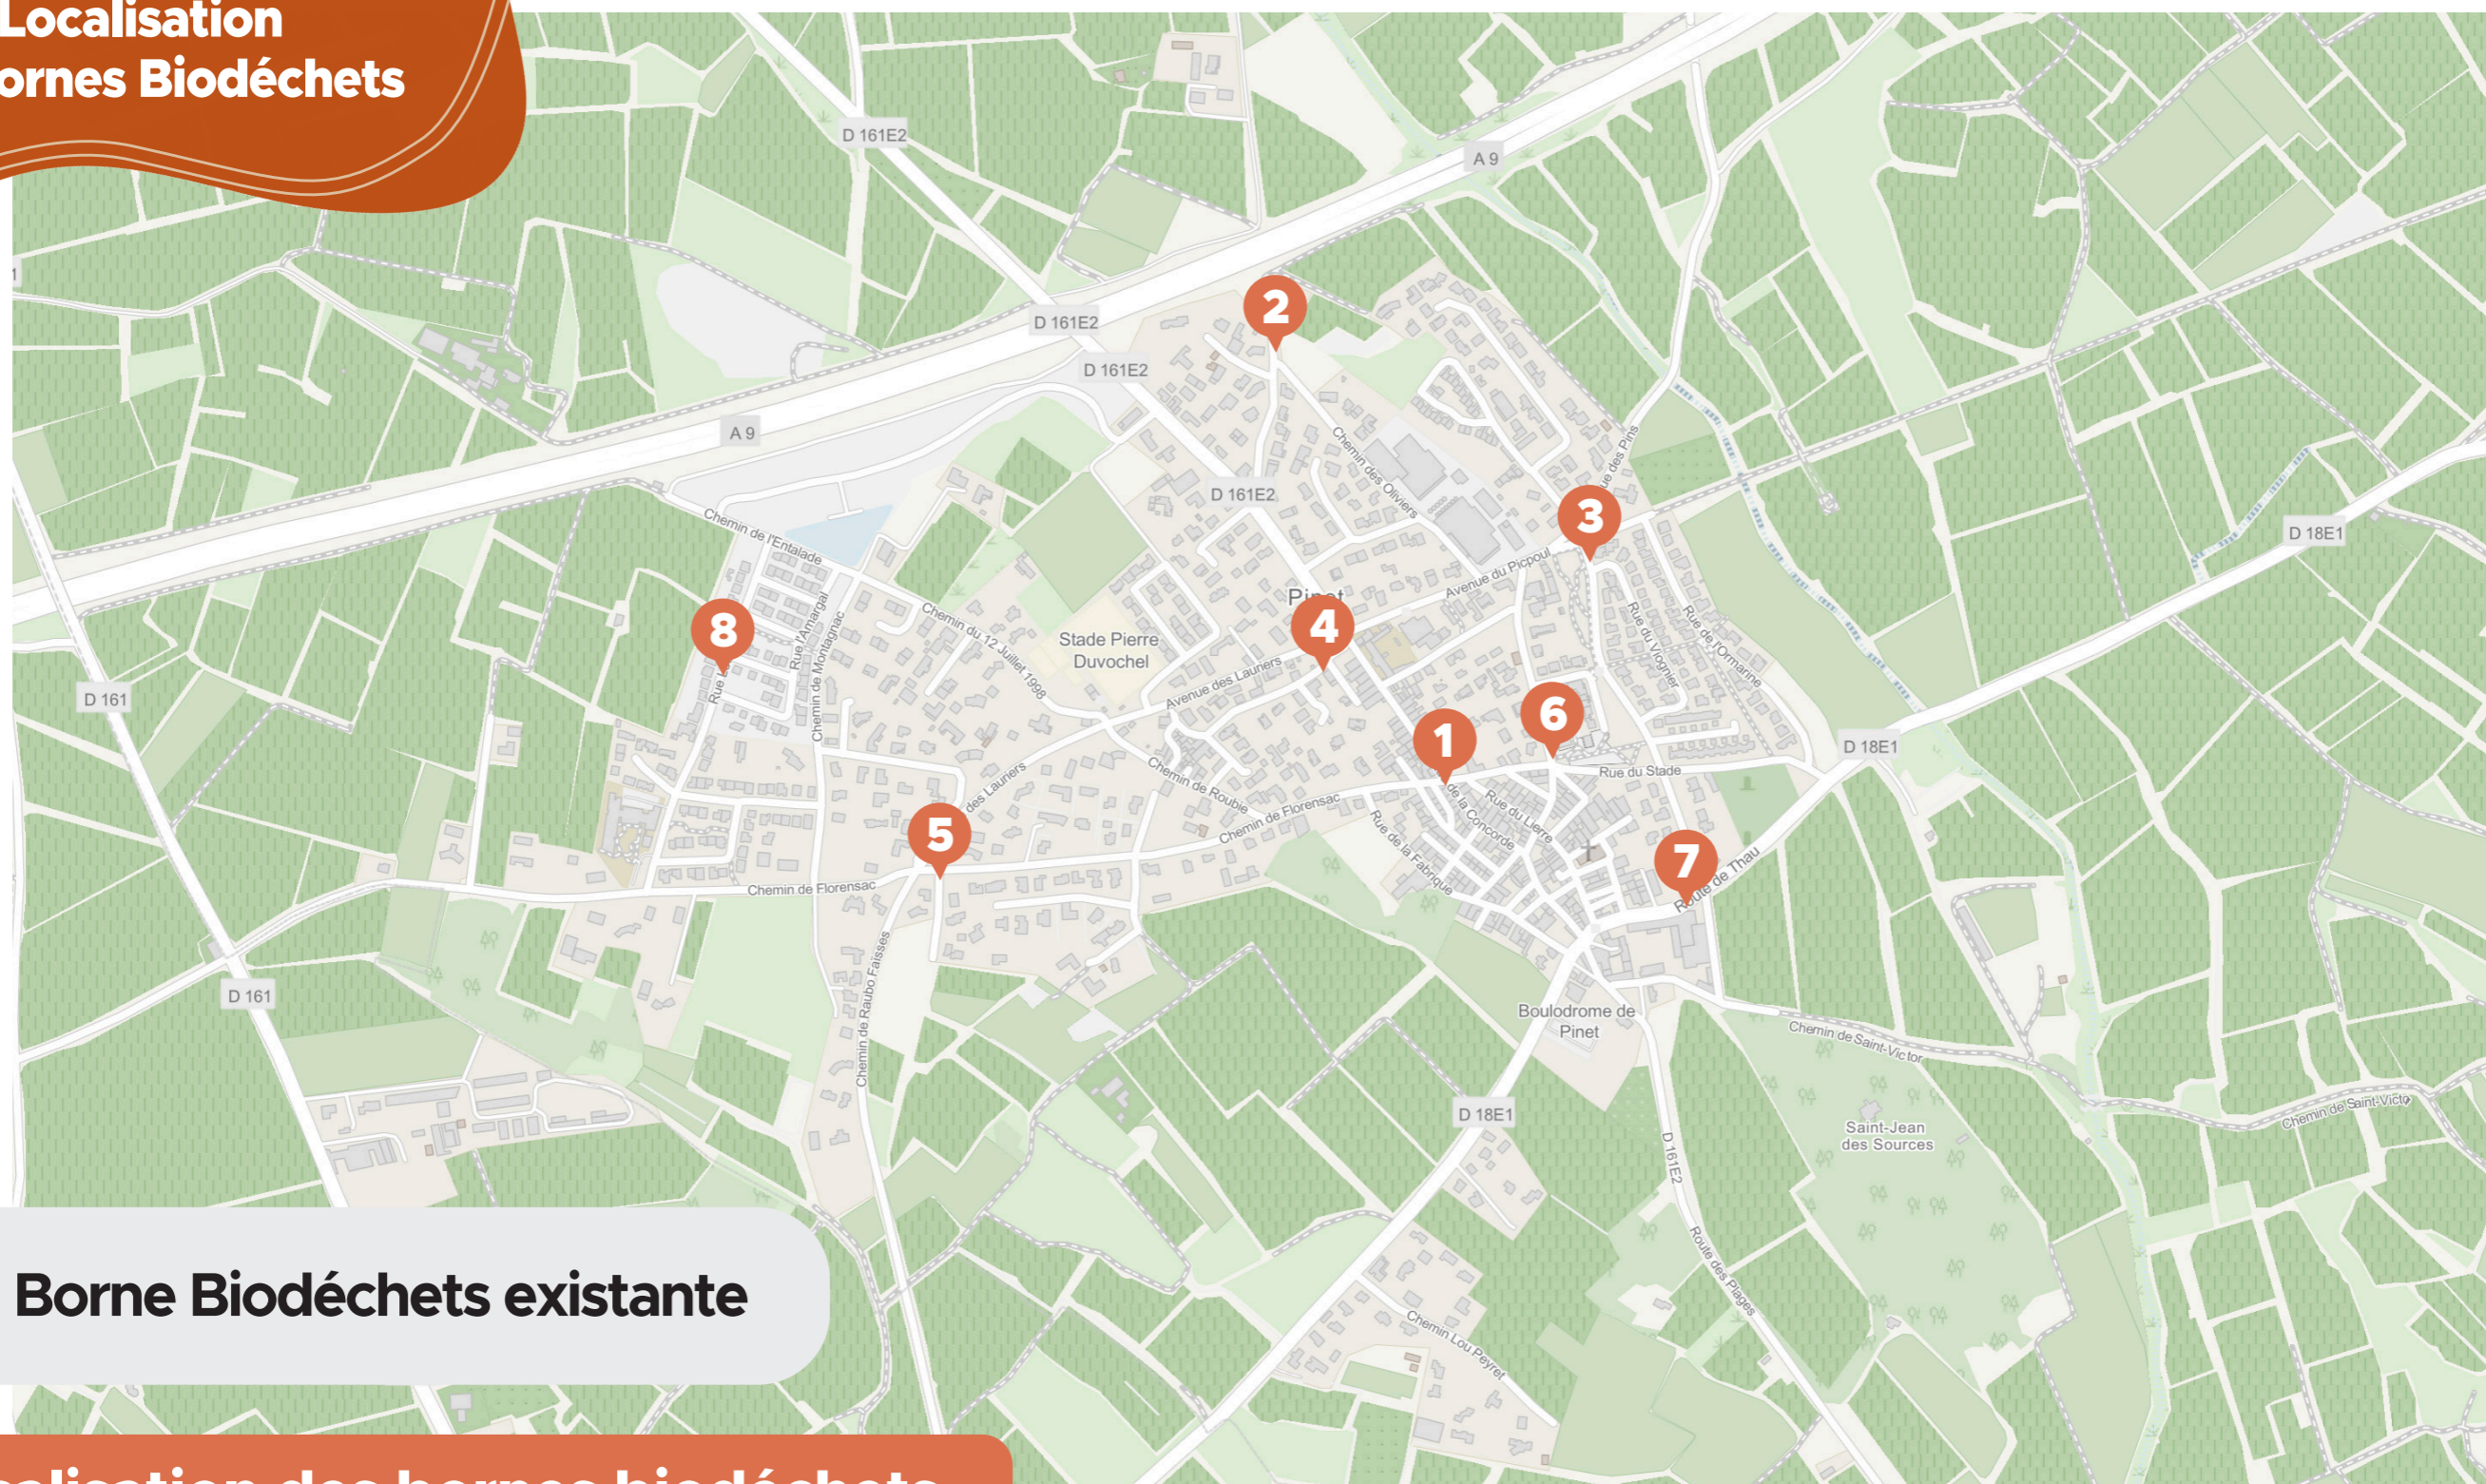

PLAN

## Localisation des Borne Biodéchets

**01** Borne Biodéchets existante

### Localisation des bornes biodéchets

- 01** Rue du stade / concorde
- 02** Chemin des Oliviers
- 03** Avenue Etienne Farras
- 04** Rue haute des granges
- 05** Chemin de Florensac
- 06** Rue de la coopérative
- 07** Avenue de Thau

**08** Lotissement Brama Fer