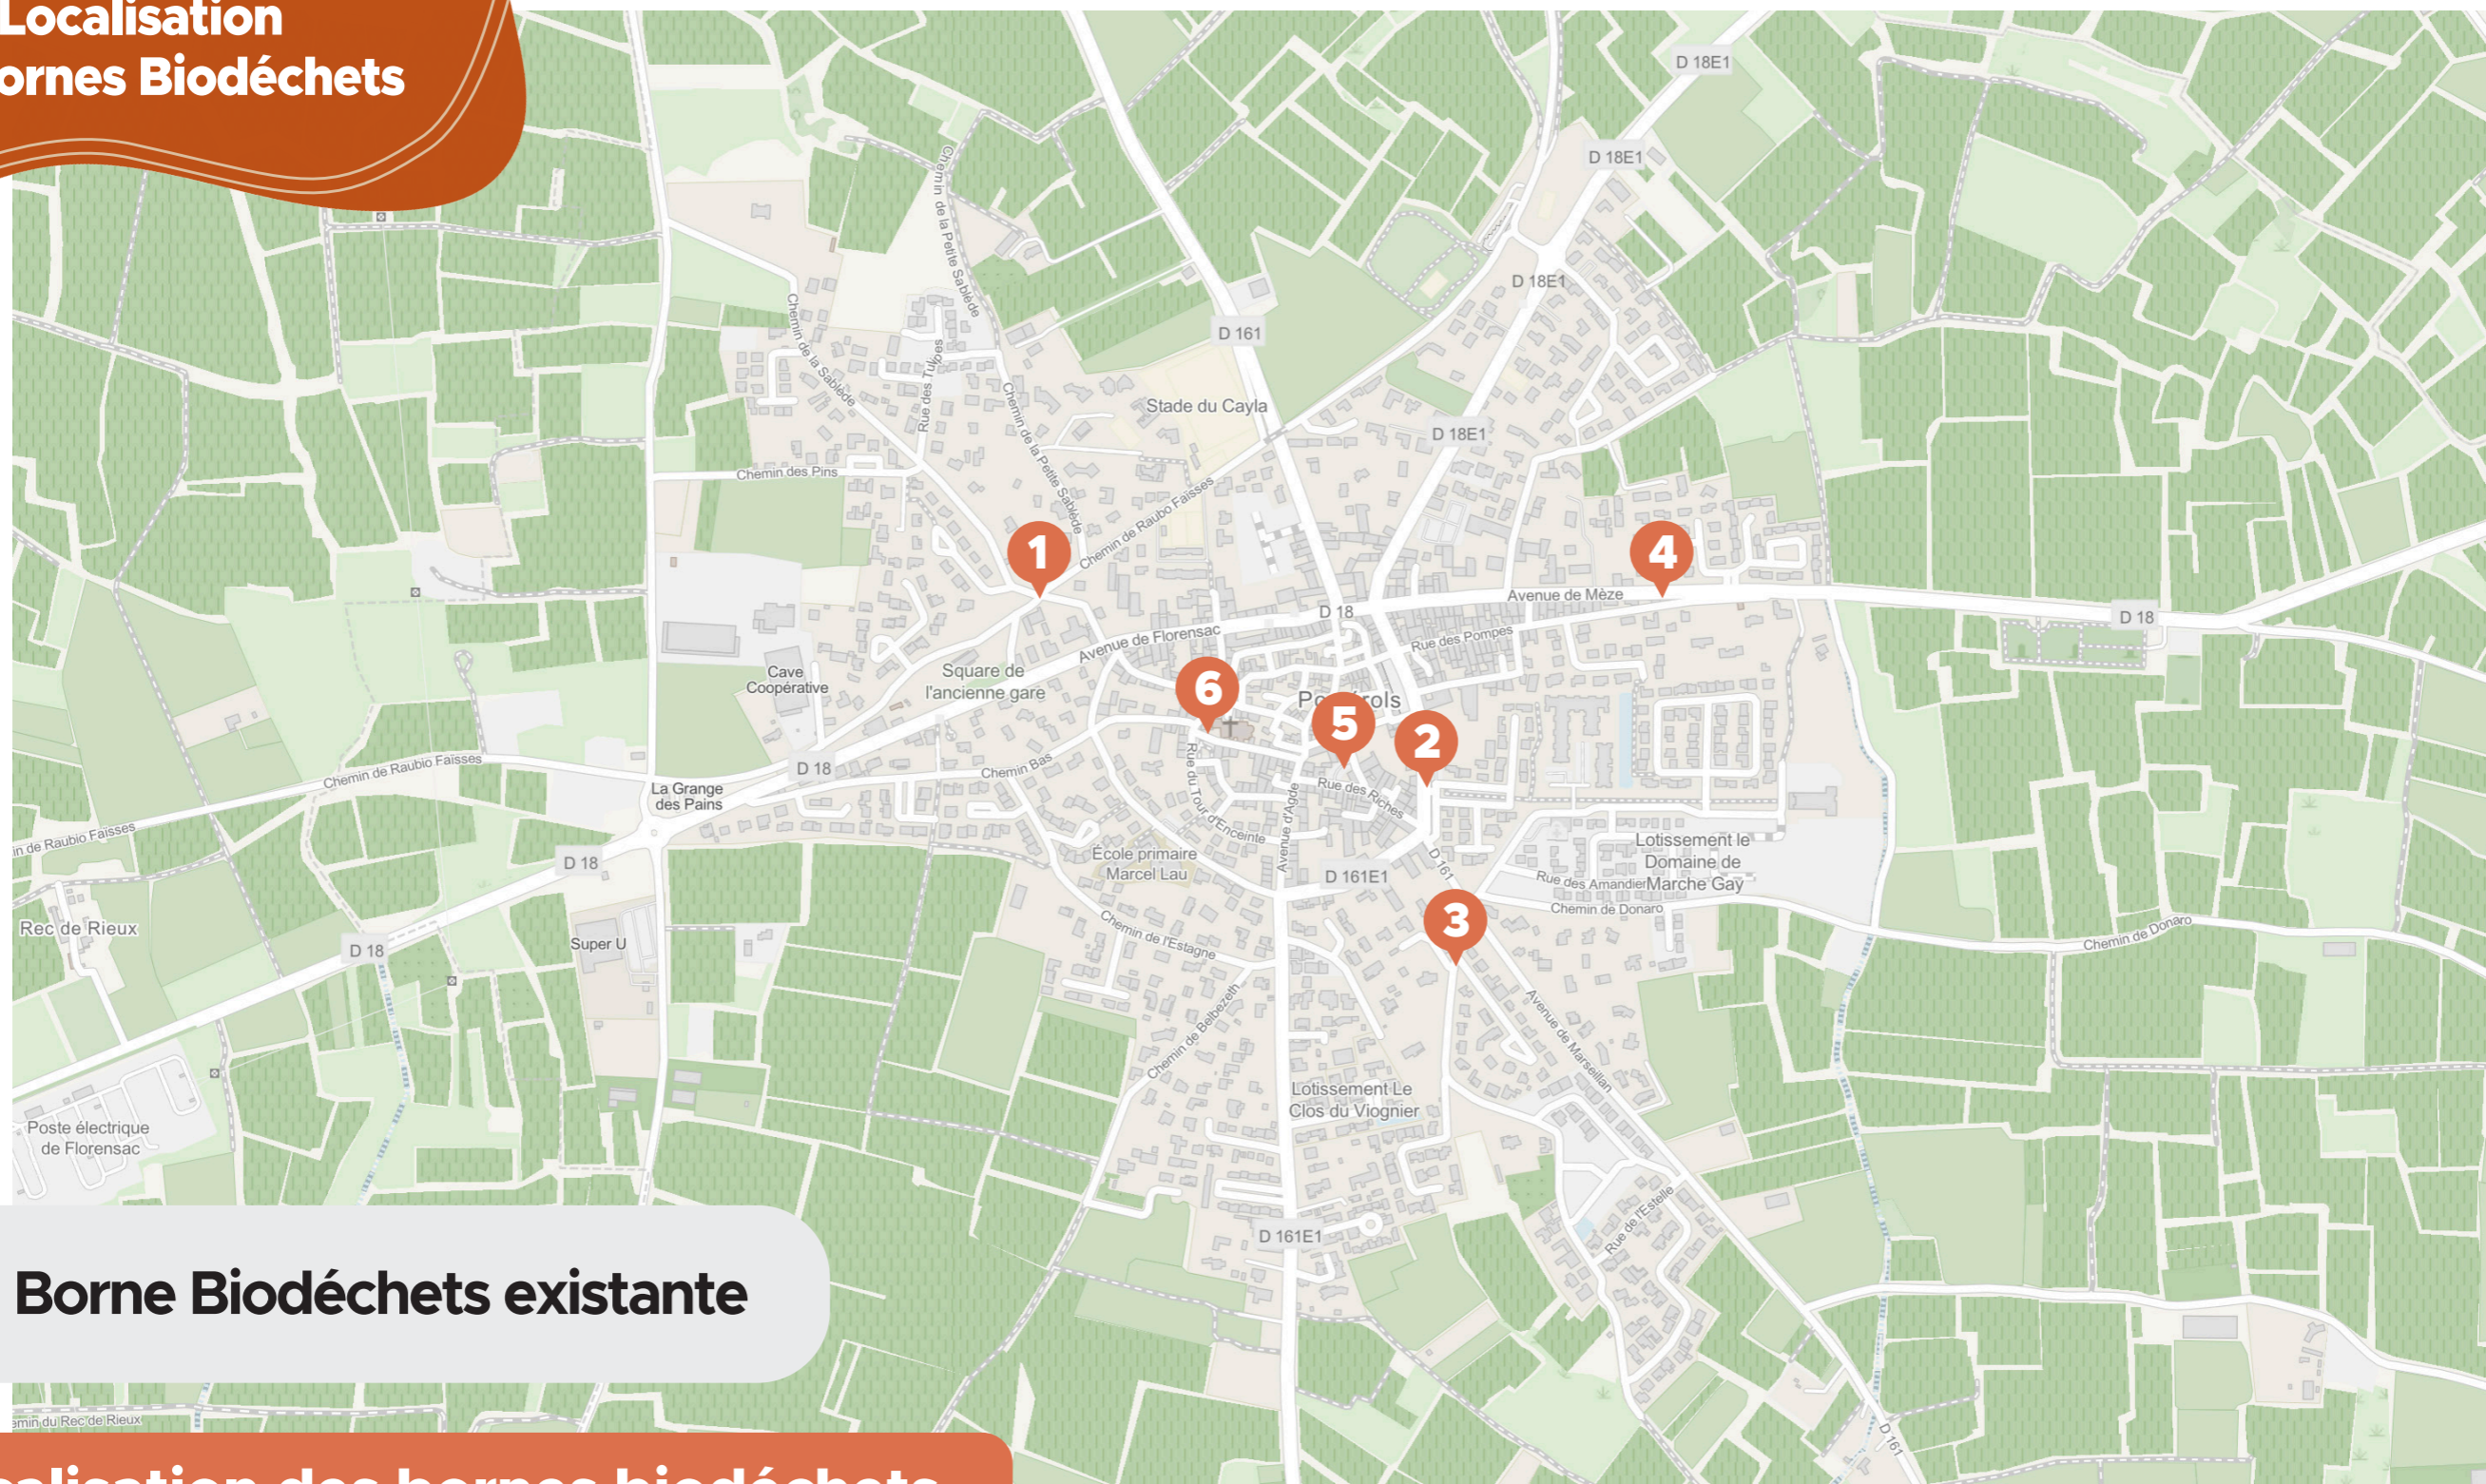

PLAN

# JE TRIE MES BIODÉCHETS

## Localisation des Bornes Biodéchets

**01** Borne Biodéchets existante

## Localisation des bornes biodéchets

- 01** Chemin de Raubo-Faïsse
- 02** Avenue de Marseillan
- 03** Chemin des Brougidou
- 04** Avenue de Mèze
- 05** Parking mairie
- 06** Rue du château barbu