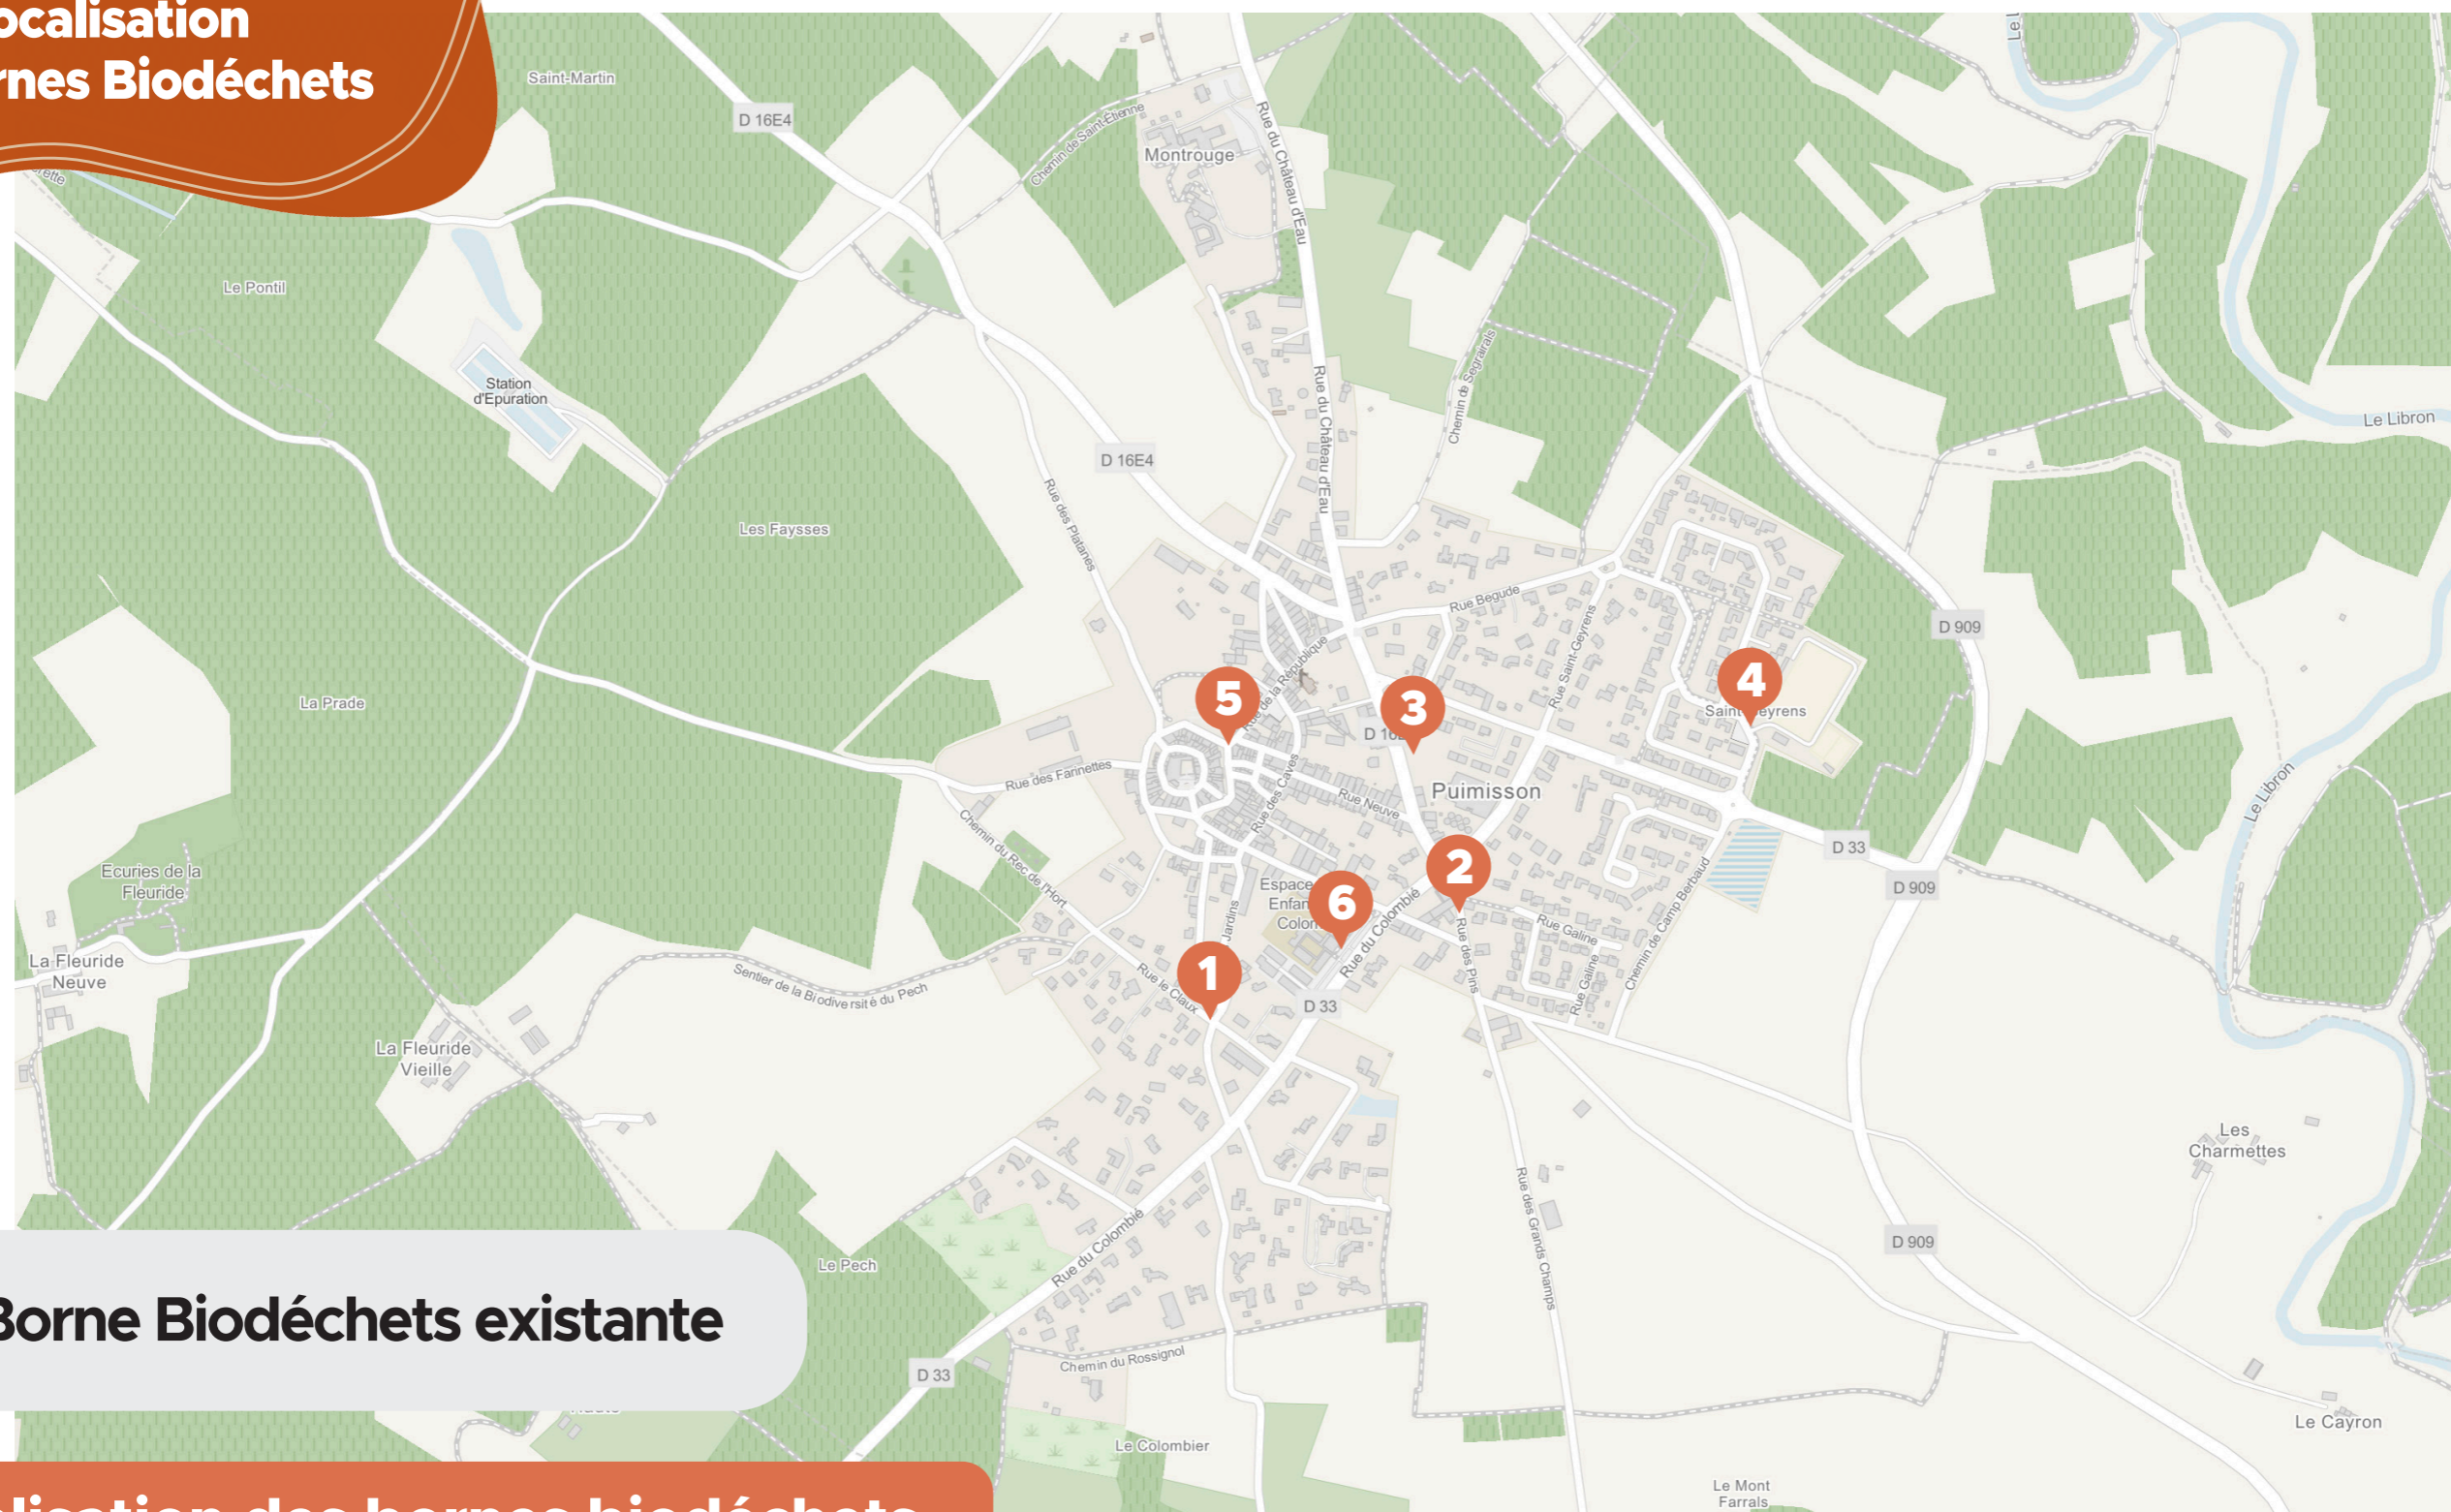

PLAN

JE TRIE MES BIODÉCHETS

Localisation des Bornes Biodéchets

01 Borne Biodéchets existante

Localisation des bornes biodéchets

- 01** Rue Le Claux
- 02** Rue des Pins
- 03** Rue des Pins (cave coopérative)
- 04** Rue du Libron
- 05** Place Neuve
- 06** Rue du Colombié