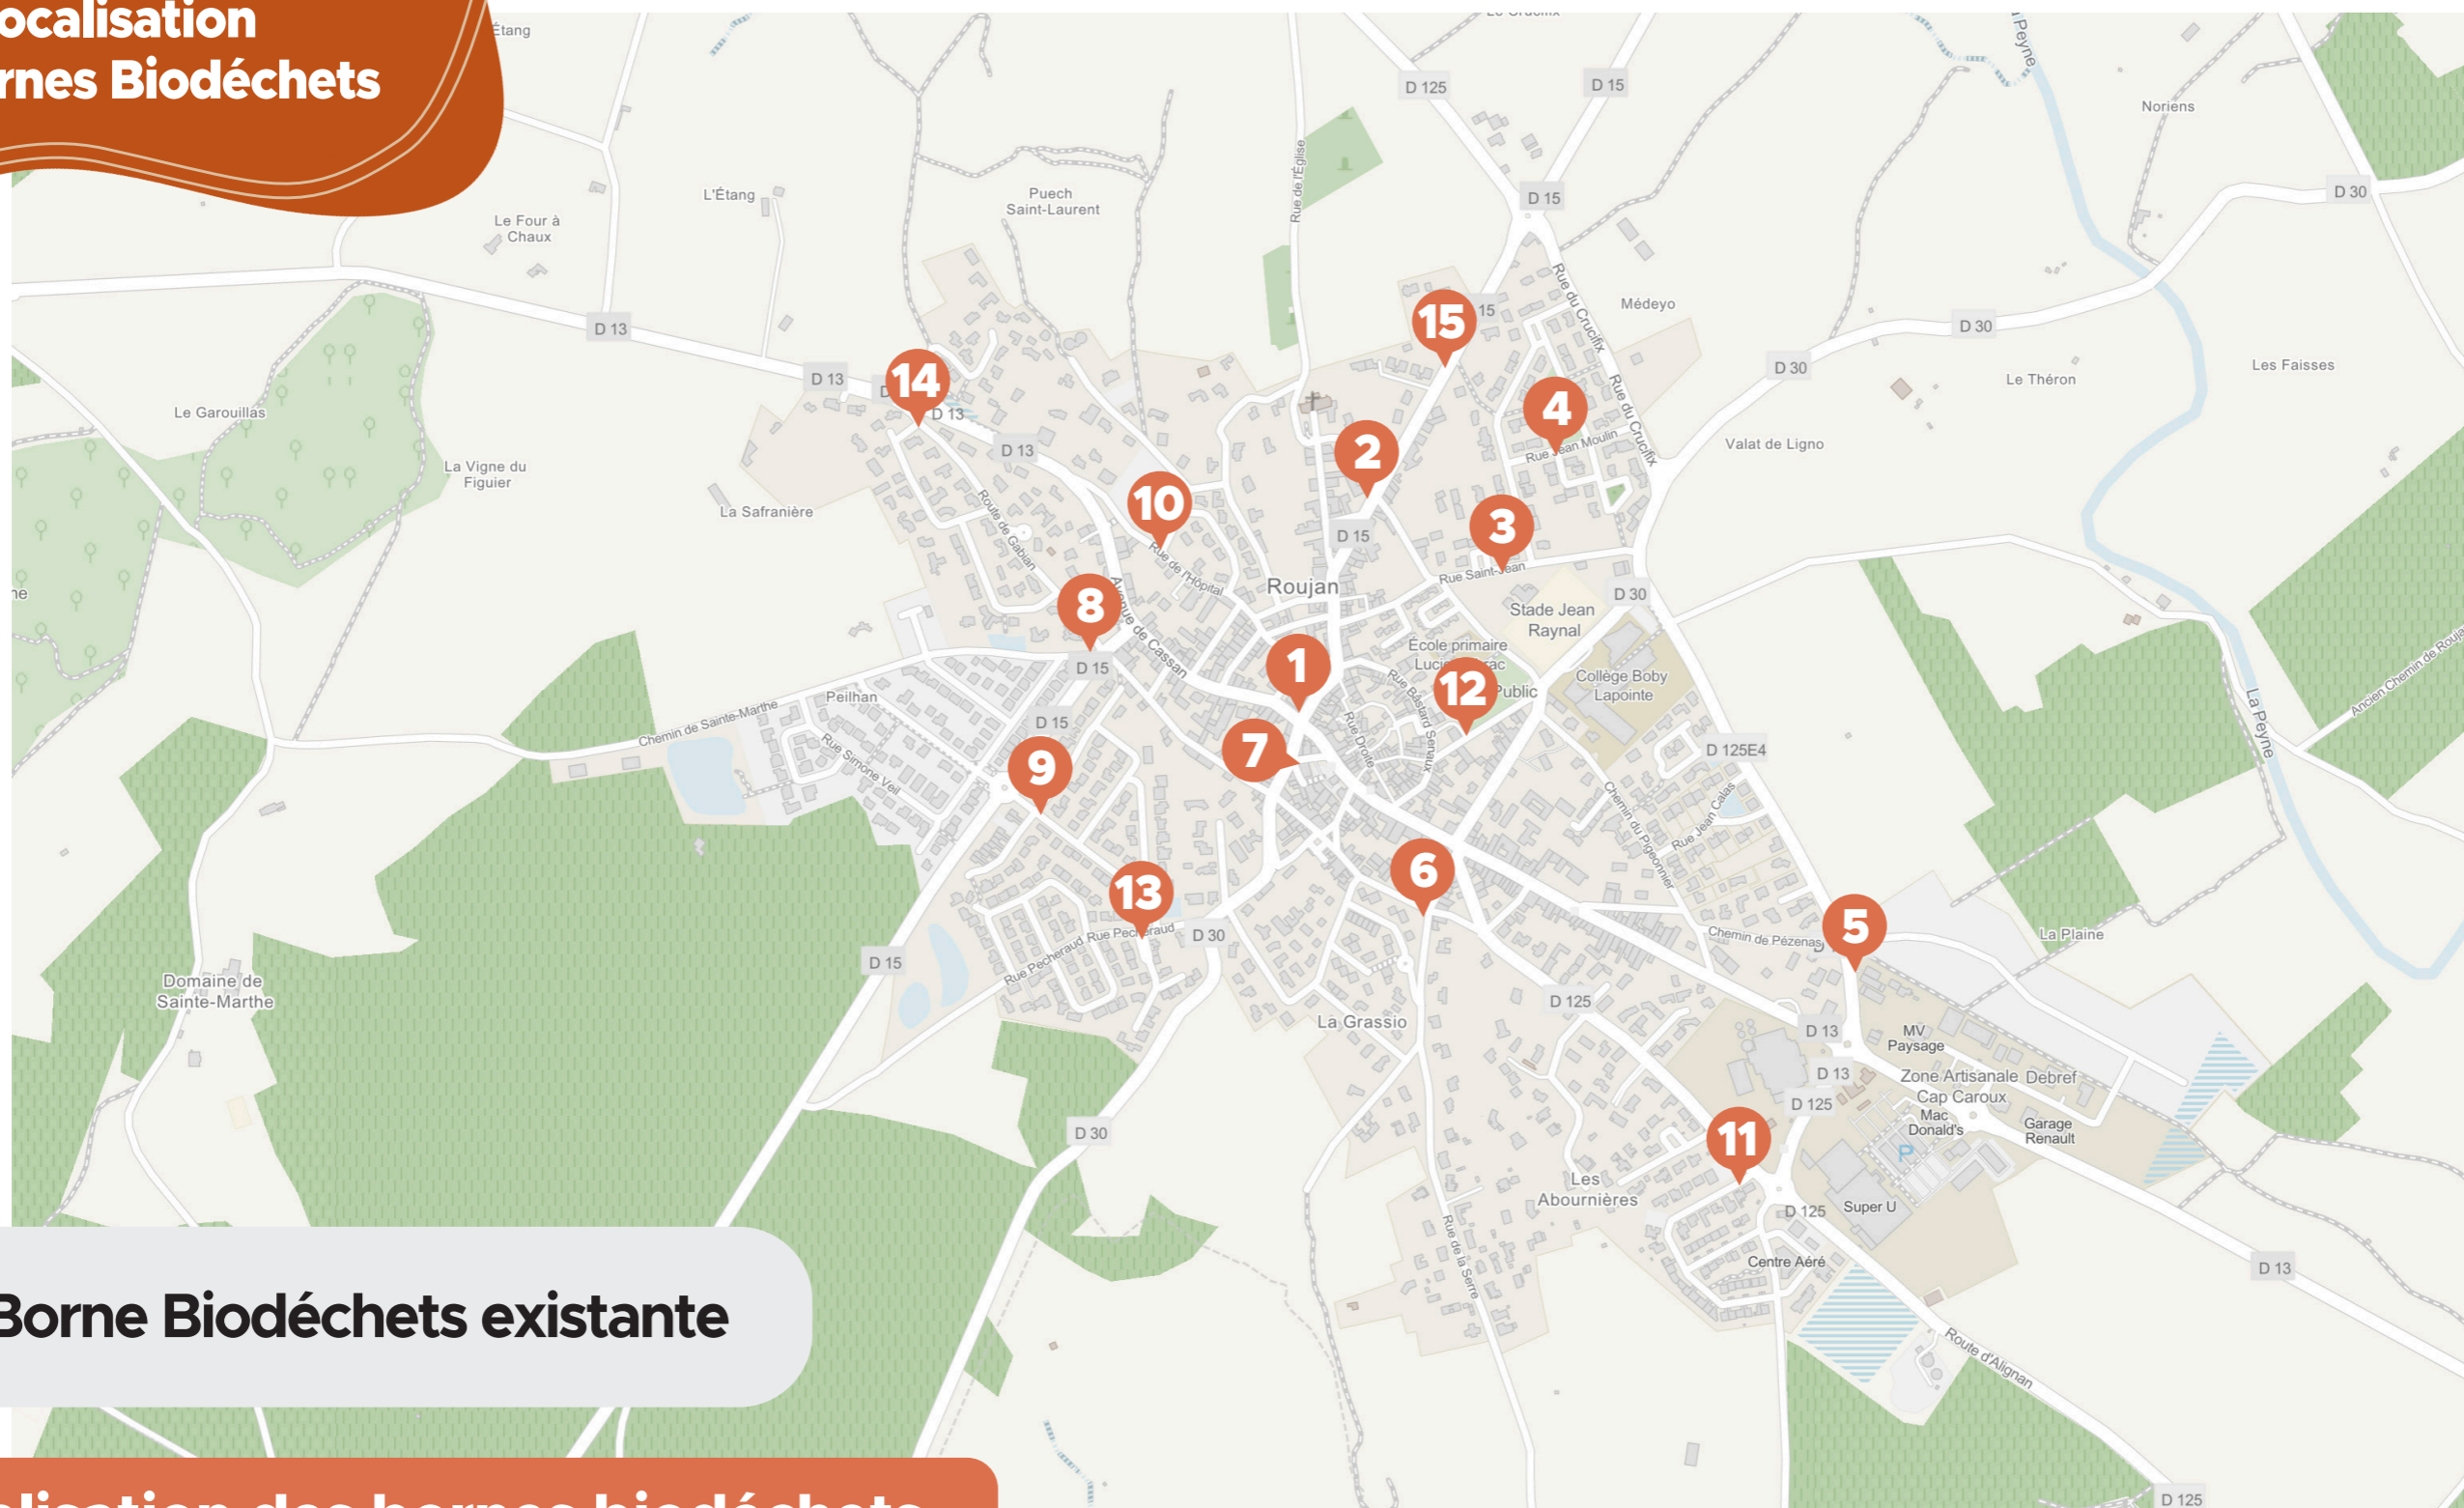

PLAN

JE TRIE MES BIODÉCHETS

Localisation des Bornes Biodéchets

01 Borne Biodéchets existante

Localisation des bornes biodéchets

- 01** Place du Jeu de Ballon
- 02** Avenue de Henri Mas
- 03** Parking stade
- 04** Rue Jean moulin
- 05** Chemin de la Plaine
- 06** Rue de la Montagne
- 07** Place Montesquieu

- 08** Route de Gabian
- 09** Impasse Toulouse-Lautrec
- 10** Rue de l'Hôpital
- 11** Rue Vincent Badie
- 12** Chemin de Caux
- 13** Croisement Rue Pecheraud et
impasse Rosa Bonheur

- 14** Route de Gabian
- 15** Avenue Henri Mas