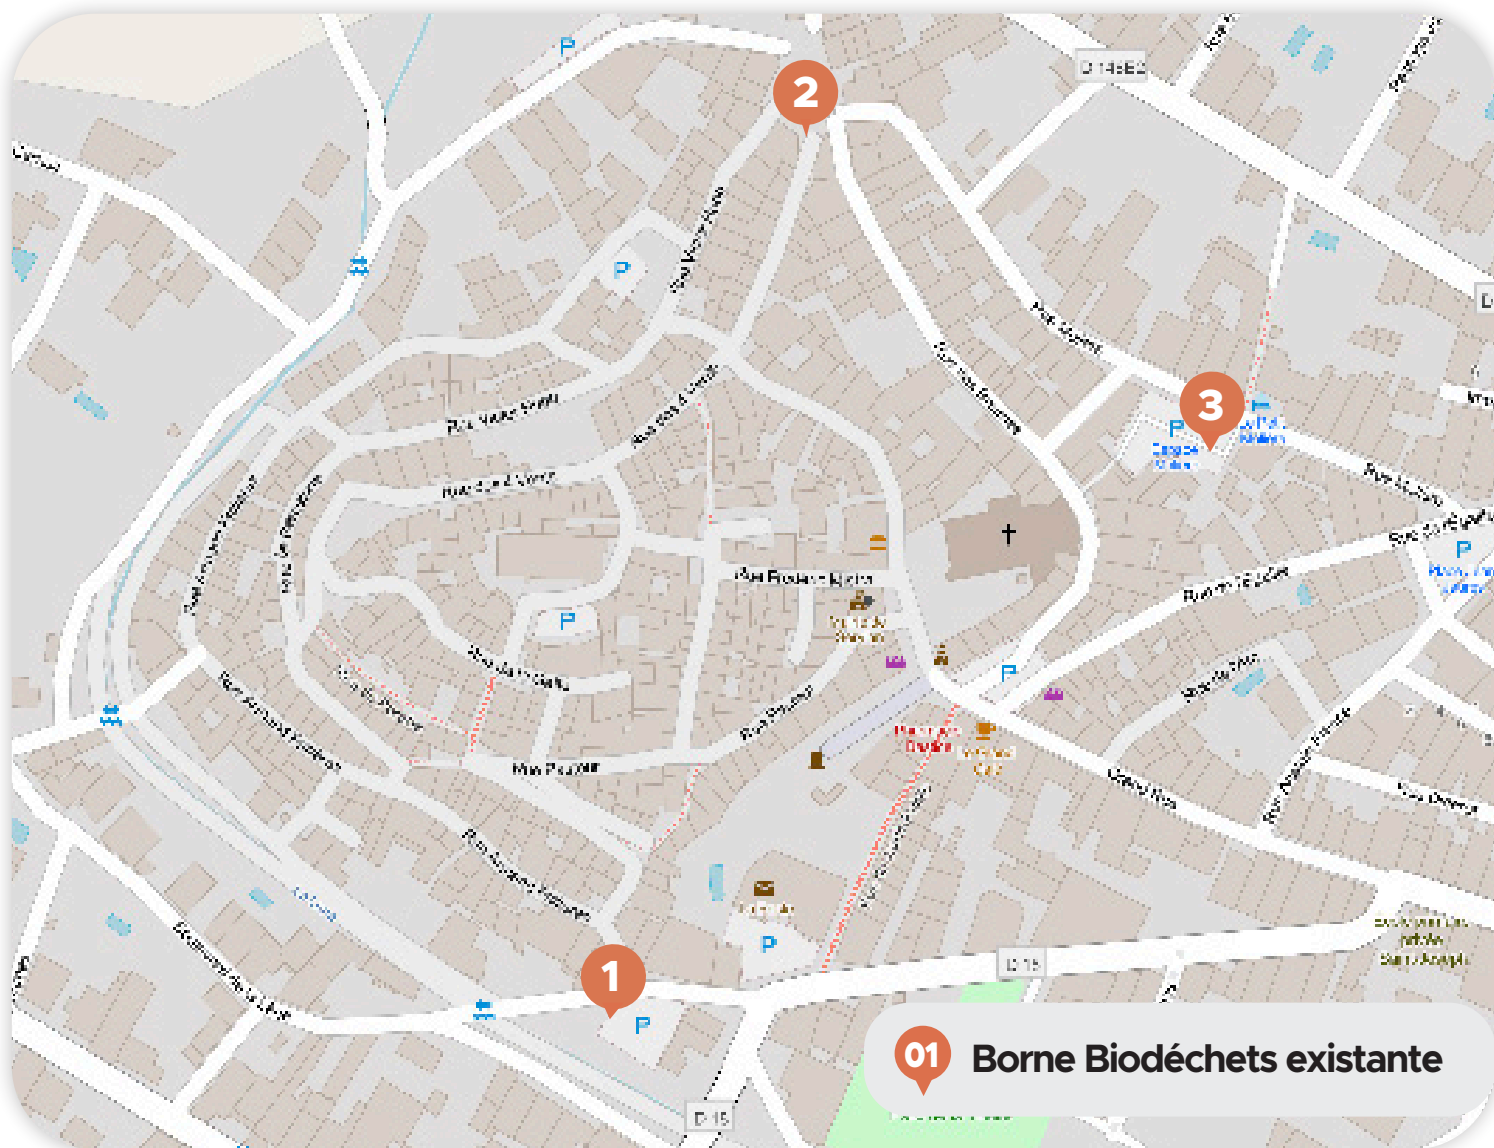

# Localisation des 3 Bornes Biodéchets

## Localisation des bornes biodéchets

- 1** - Parking Armand Faillières
- 2** - Place du 2 décembre 1851
- 3** - Rue Molière