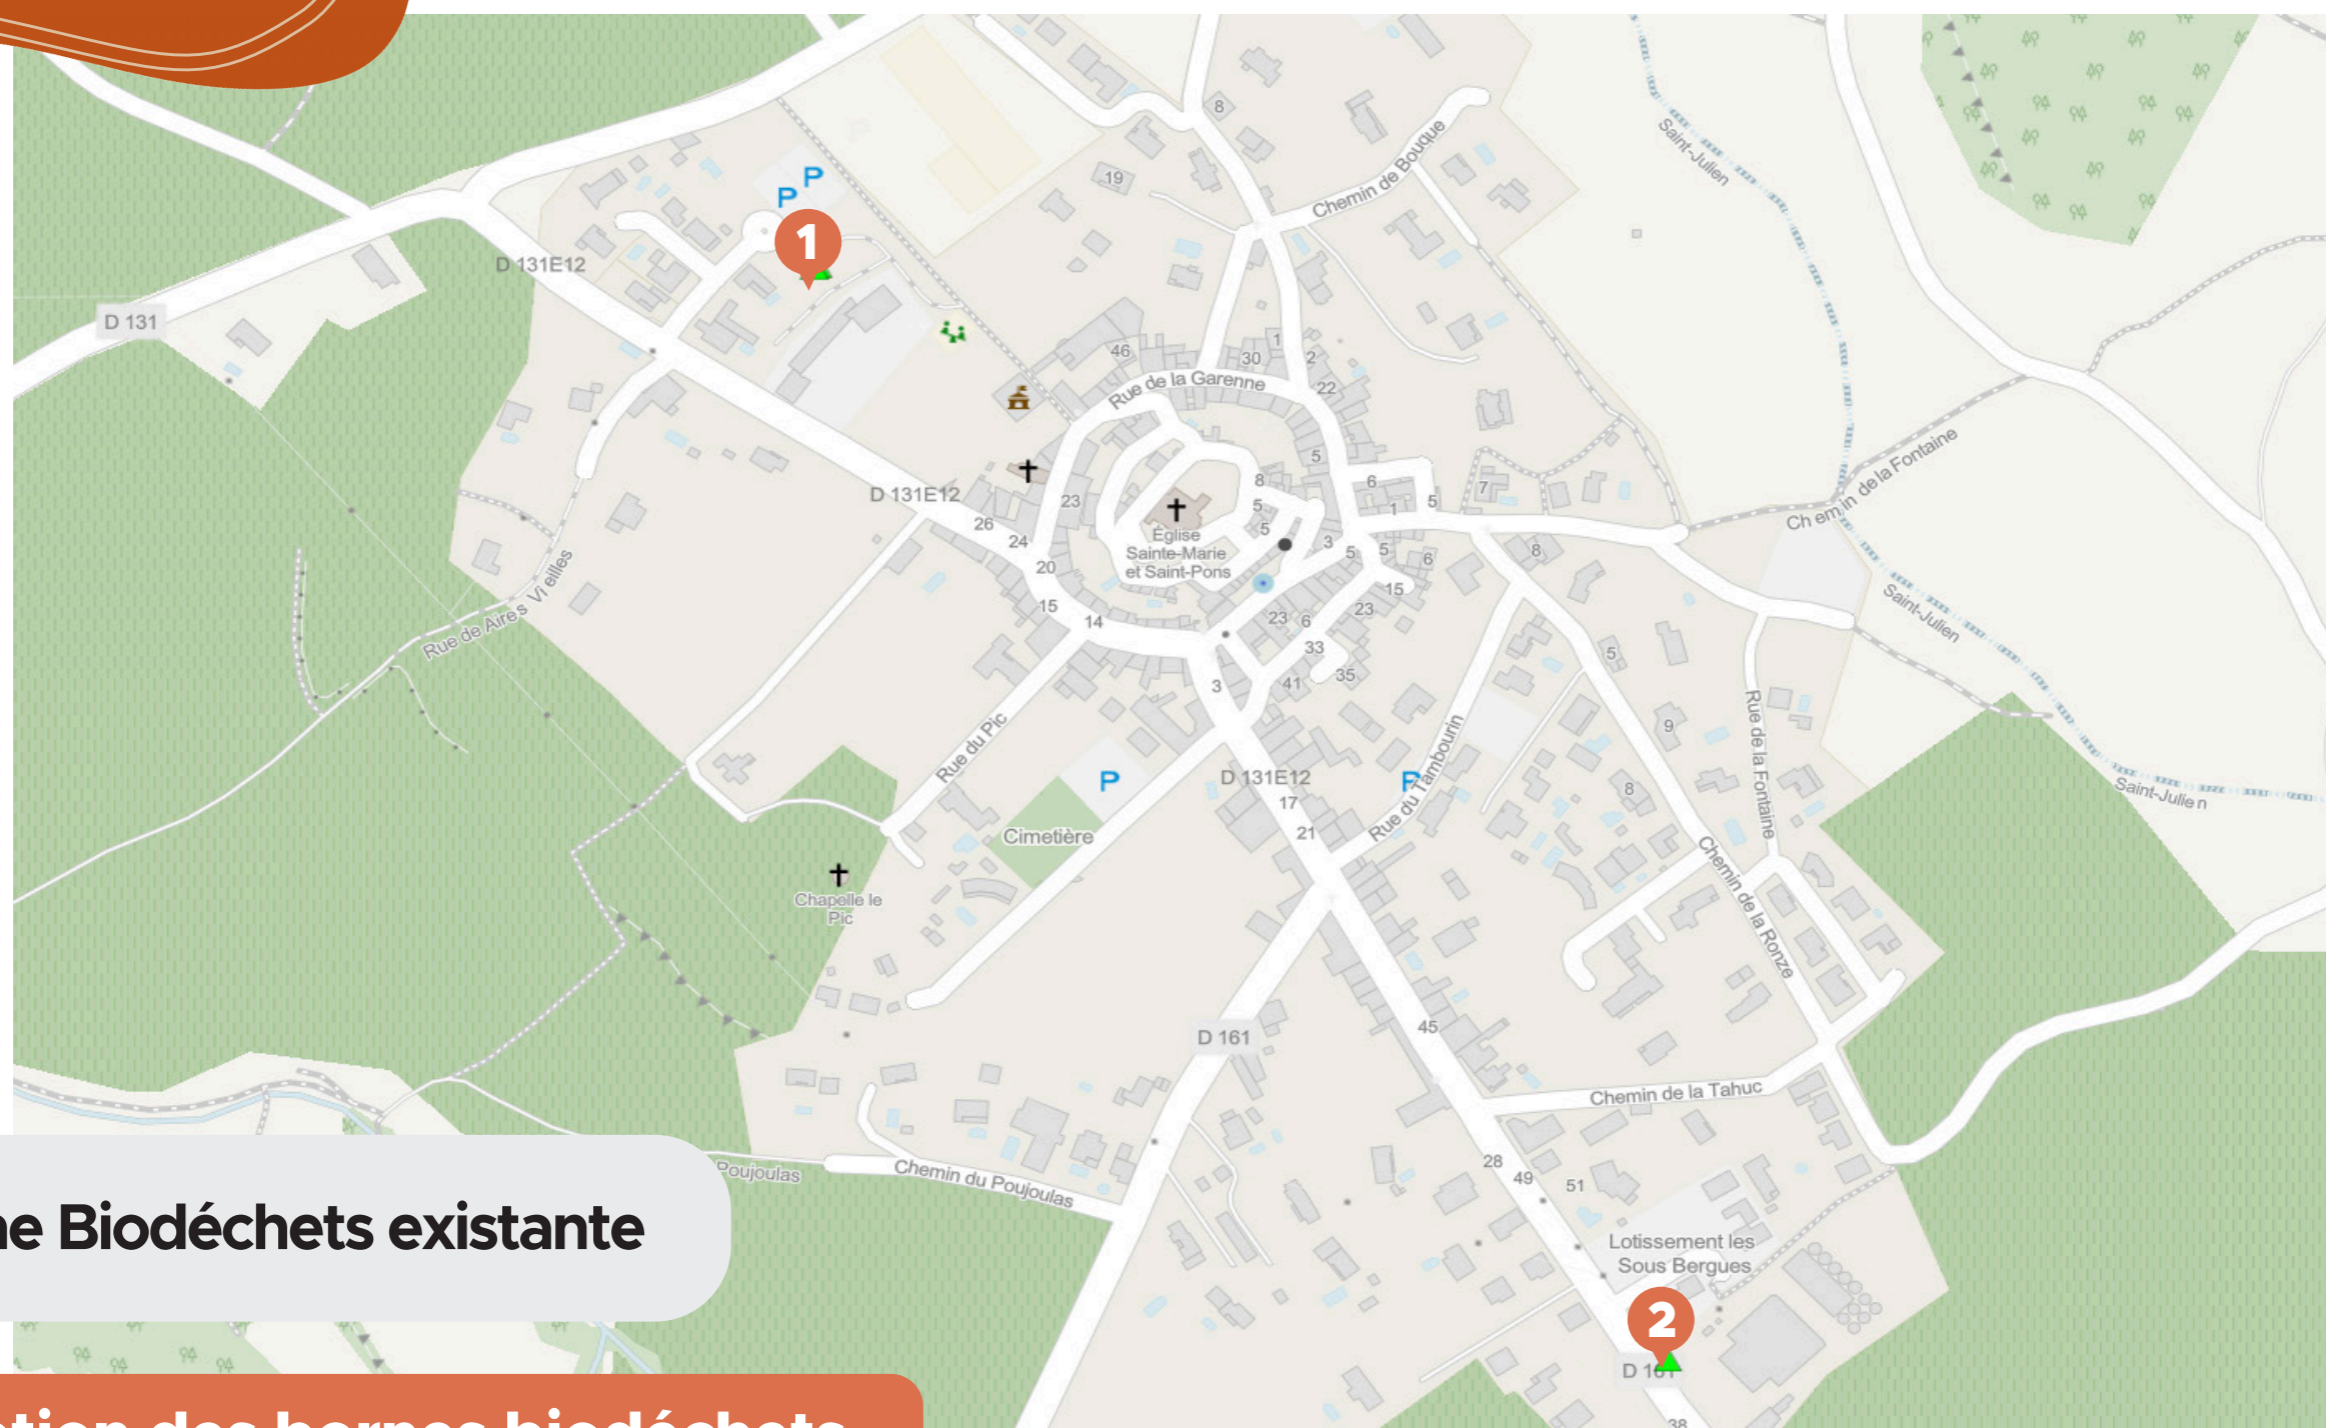

PLAN

JE TRIE MES BIODÉCHETS

Secteur ville : Localisation des 2 Bornes Biodéchets

01 Borne Biodéchets existante

Localisation des bornes biodéchets

- 01** Lotissement du Parc
- 02** Rue des Garrigues