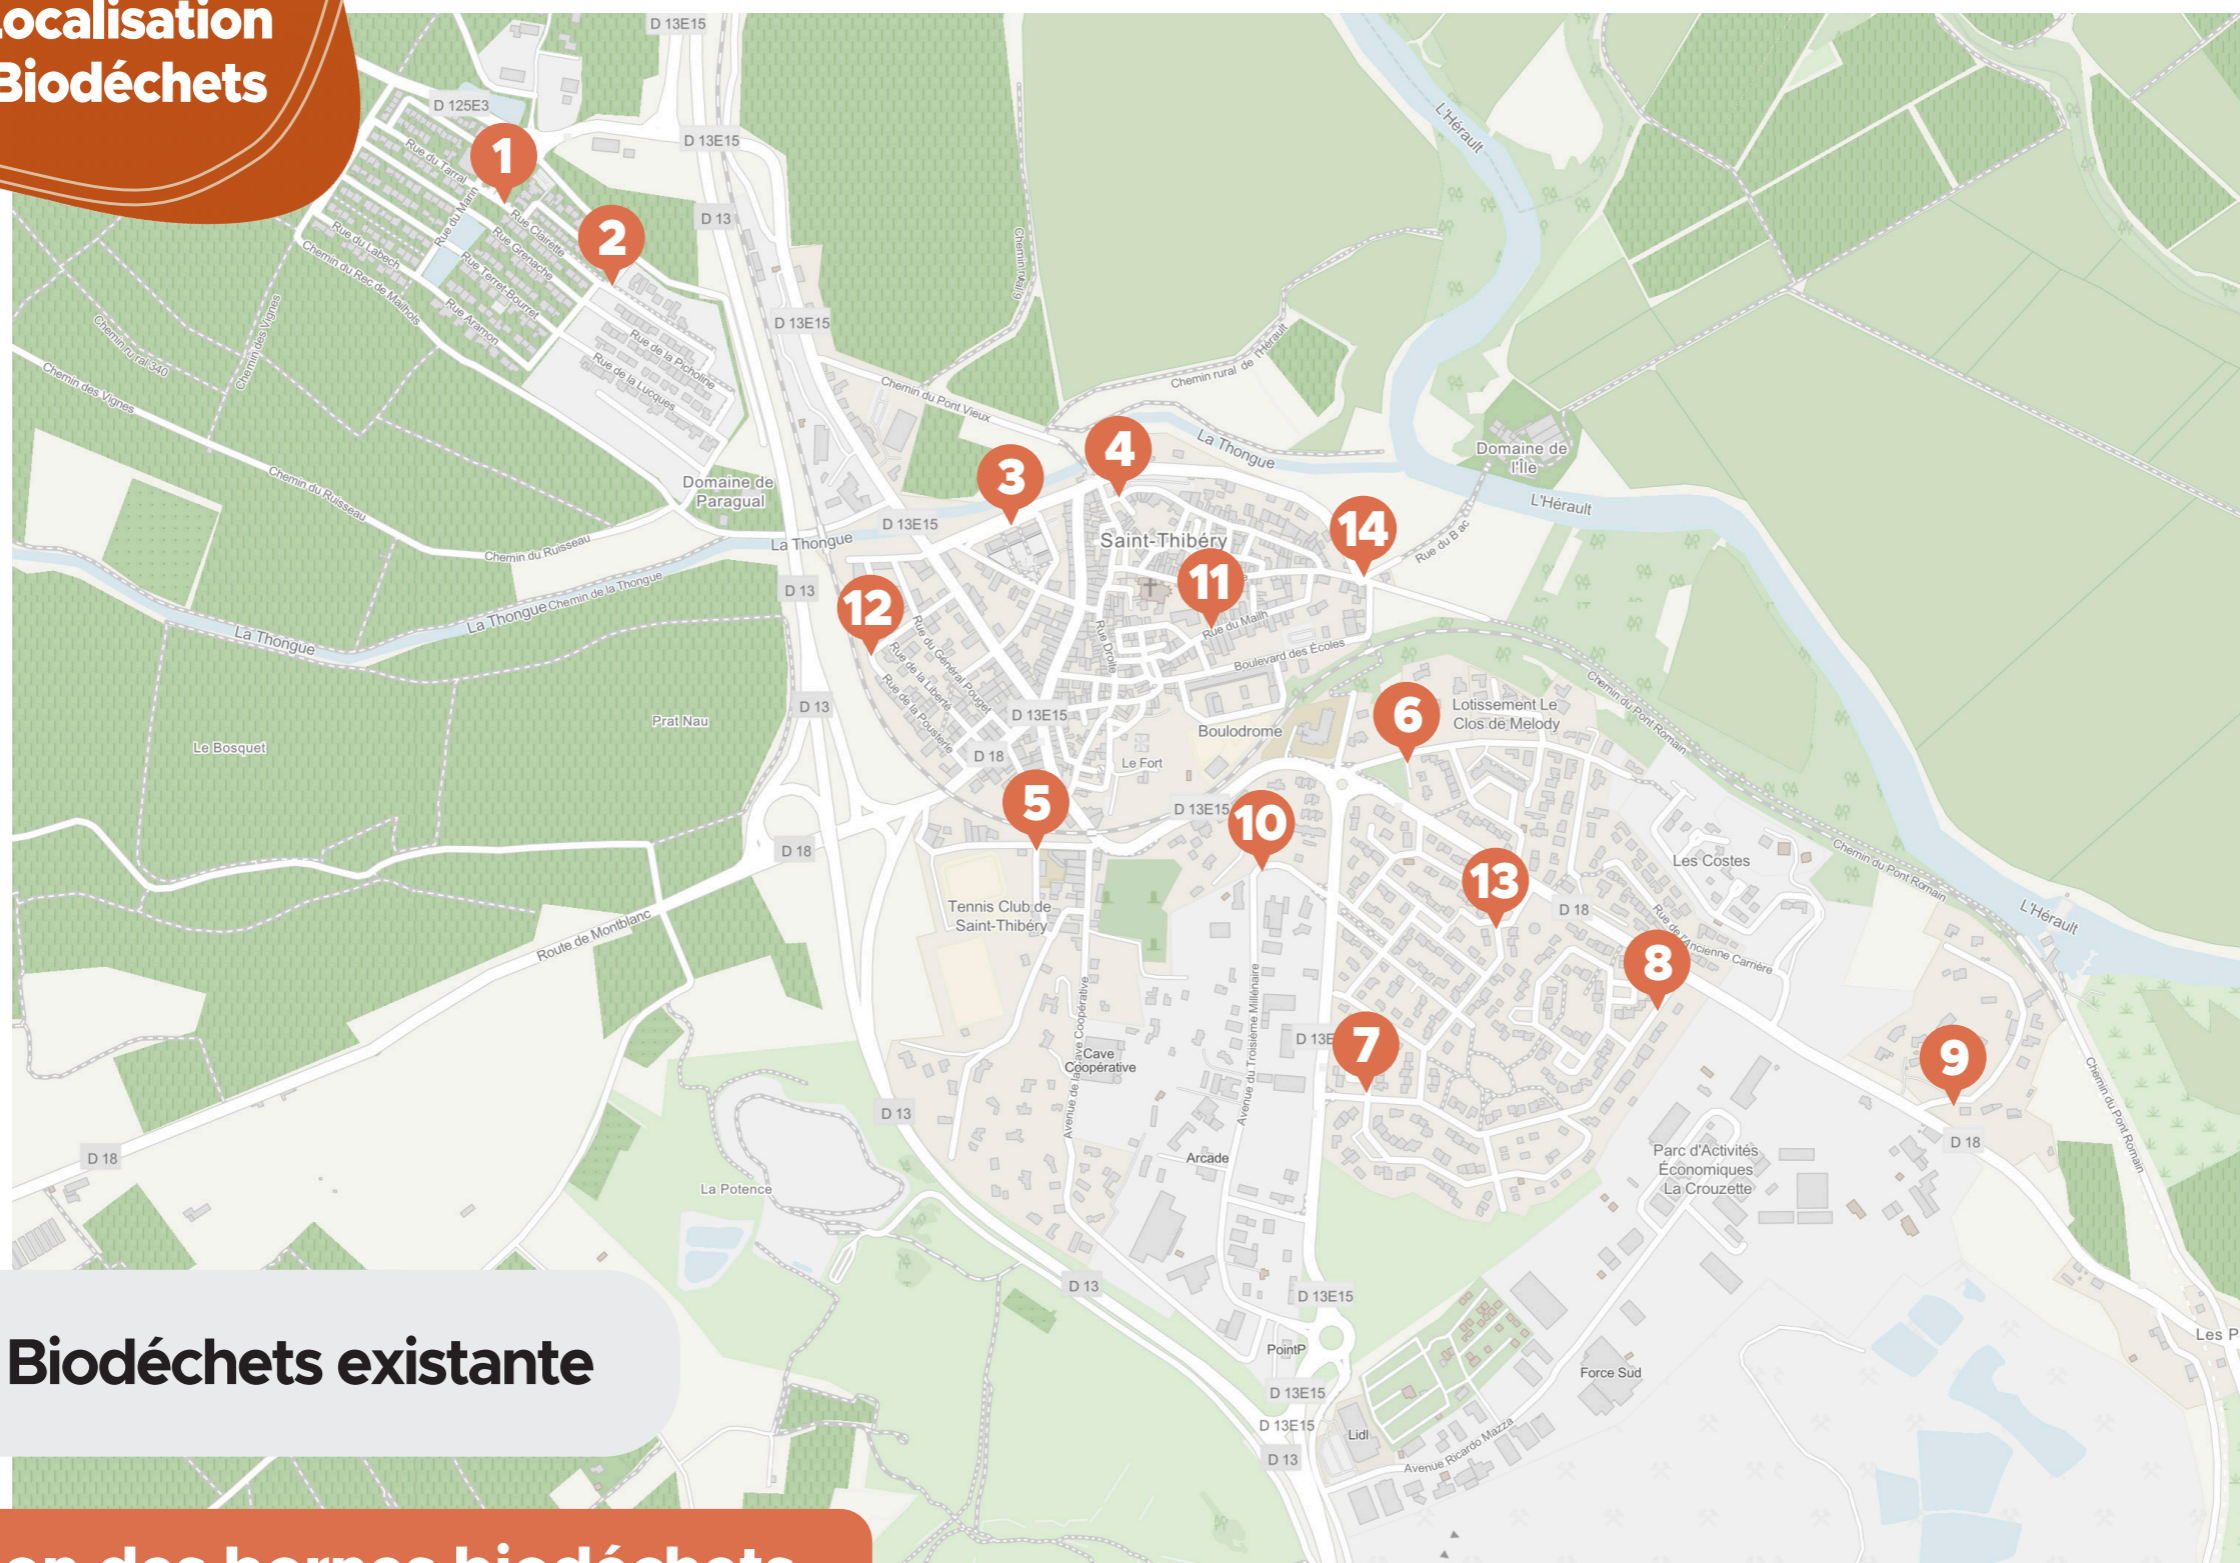

PLAN

JE TRIE MES BIODÉCHETS

Secteur ville : Localisation des 14 Bornes Biodéchets

01 Borne Biodéchets existante

Localisation des bornes biodéchets

- | | |
|--|---|
| 01 Rue Clairette | 08 Avenue Général De Gaulle (Borne 2) |
| 02 Rue de l'Aglandau | 09 Impasse de Sainte Colombe (Borne 2) |
| 03 Boulevard de la Digue (Borne 1) | 10 Avenue du troisième Millénaire |
| 04 Rue Porte de Pézenas | 11 Rue du Mailh |
| 05 Chemin des Fabriques | 12 Rue de la Pusterle |
| 06 Chemin de Sainte Colombe (Borne 1) | 13 Allée des Cévènes château d'eau |
| 07 Avenue Général De Gaulle (Borne 1) | 14 Boulevard de la Digue (Borne 2) |