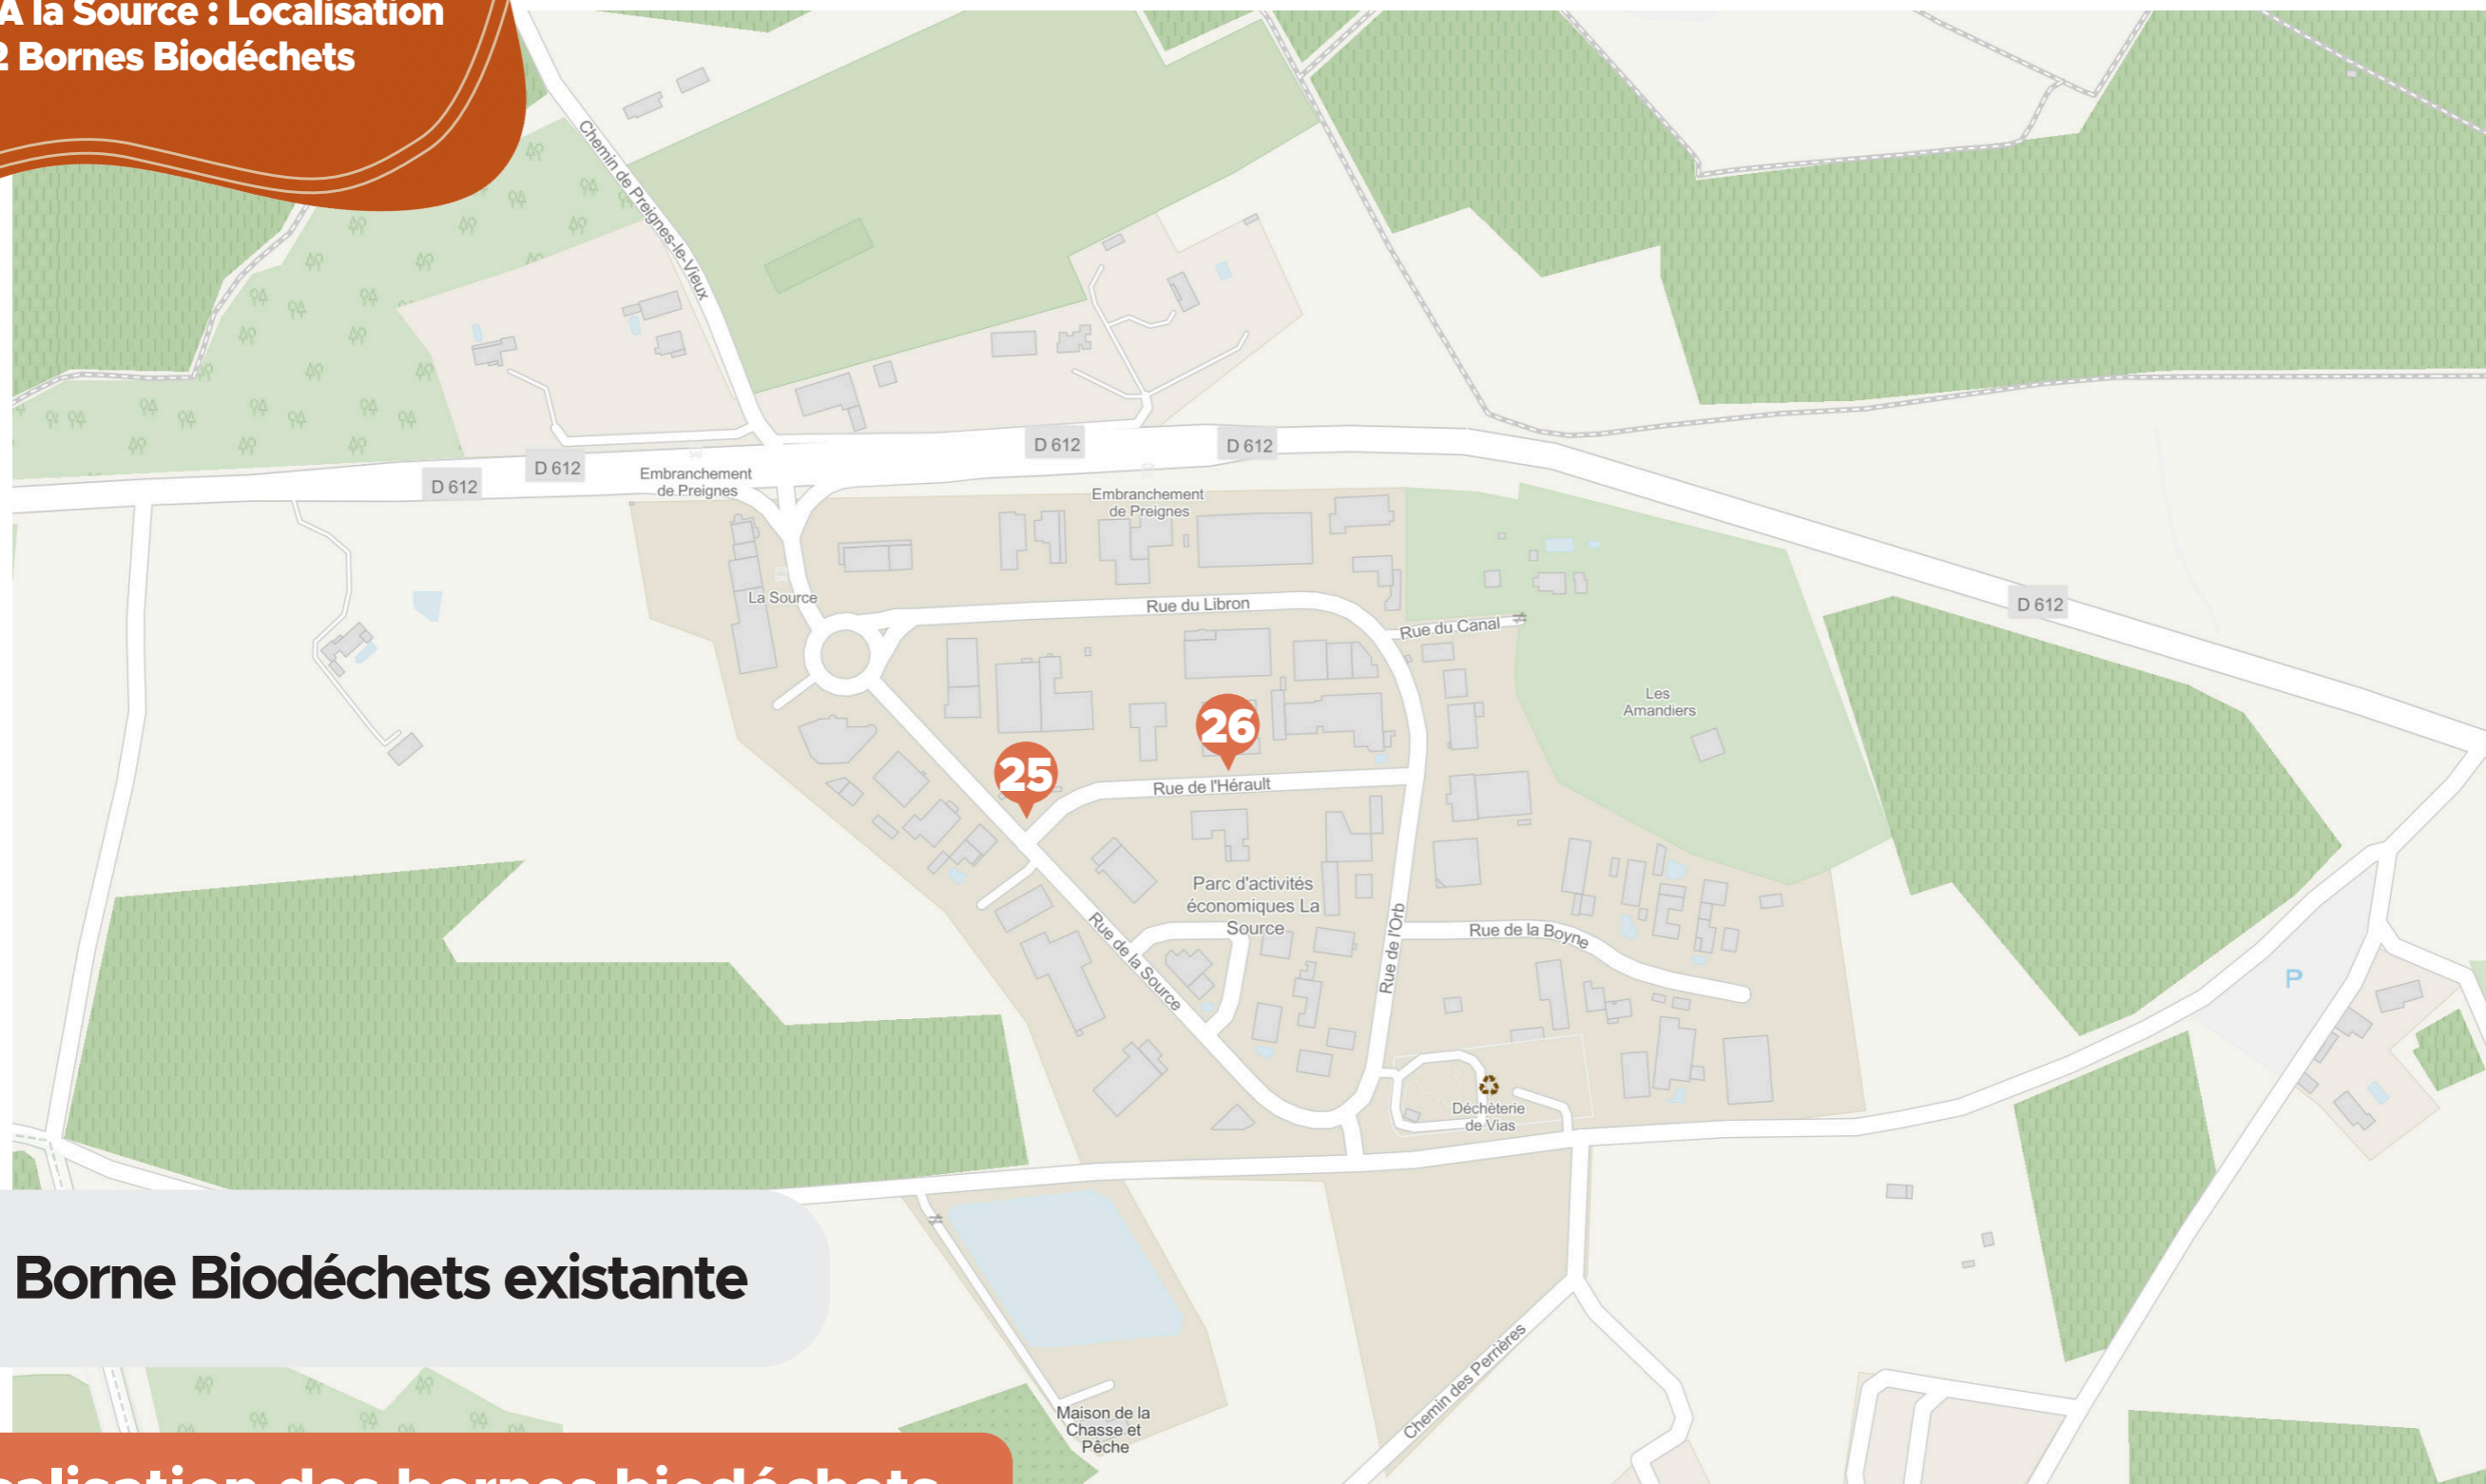

PLAN

JE TRIE MES BIODÉCHETS

VIAS - VILLE

Secteur ville : Localisation des 21 Bornes Biodéchets

Localisation des bornes biodéchets

- 01** Rue du Général de Goys
- 02** Place des seigneurs
- 03** Parking chemin de la croix de fer
- 04** Rue des remparts
- 05** Rue du 19 août 1944
- 06** Rue Pierre Brossolette
- 07** Impasse des Posidonies

- 08** Av des anciens combattants
- 09** Av Pierre Castel
- 10** Chemin des Claux
- 11** Rue Alphonse Daudet
- 12** Chemin du paradis
- 13** Rue du Sorbier
- 14** Chemin de la Pue

- 15** Chemin de las barques
- 16** Avenue de la Gare
- 17** Avenue d'Agde
- 18** Rue Pierre Auge
- 19** Avenue de Bessan
- 20** Chemin des Rams
- 21** Avenue de la mer

VIAS - PLAGE

Secteur plage : Localisation des 3 Bornes Biodéchets

01 Borne Biodéchets existante

Localisation des bornes biodéchets

- 22** Avenue de la plage
- 23** Avenue du Clot
- 24** Avenue des pêcheurs

VIAS ZA LA SOURCE

**Secteur ZA la Source : Localisation
des 2 Bornes Biodéchets**

01 Borne Biodéchets existante

Localisation des bornes biodéchets

25 Rue de la Source

26 rue de l'Hérault