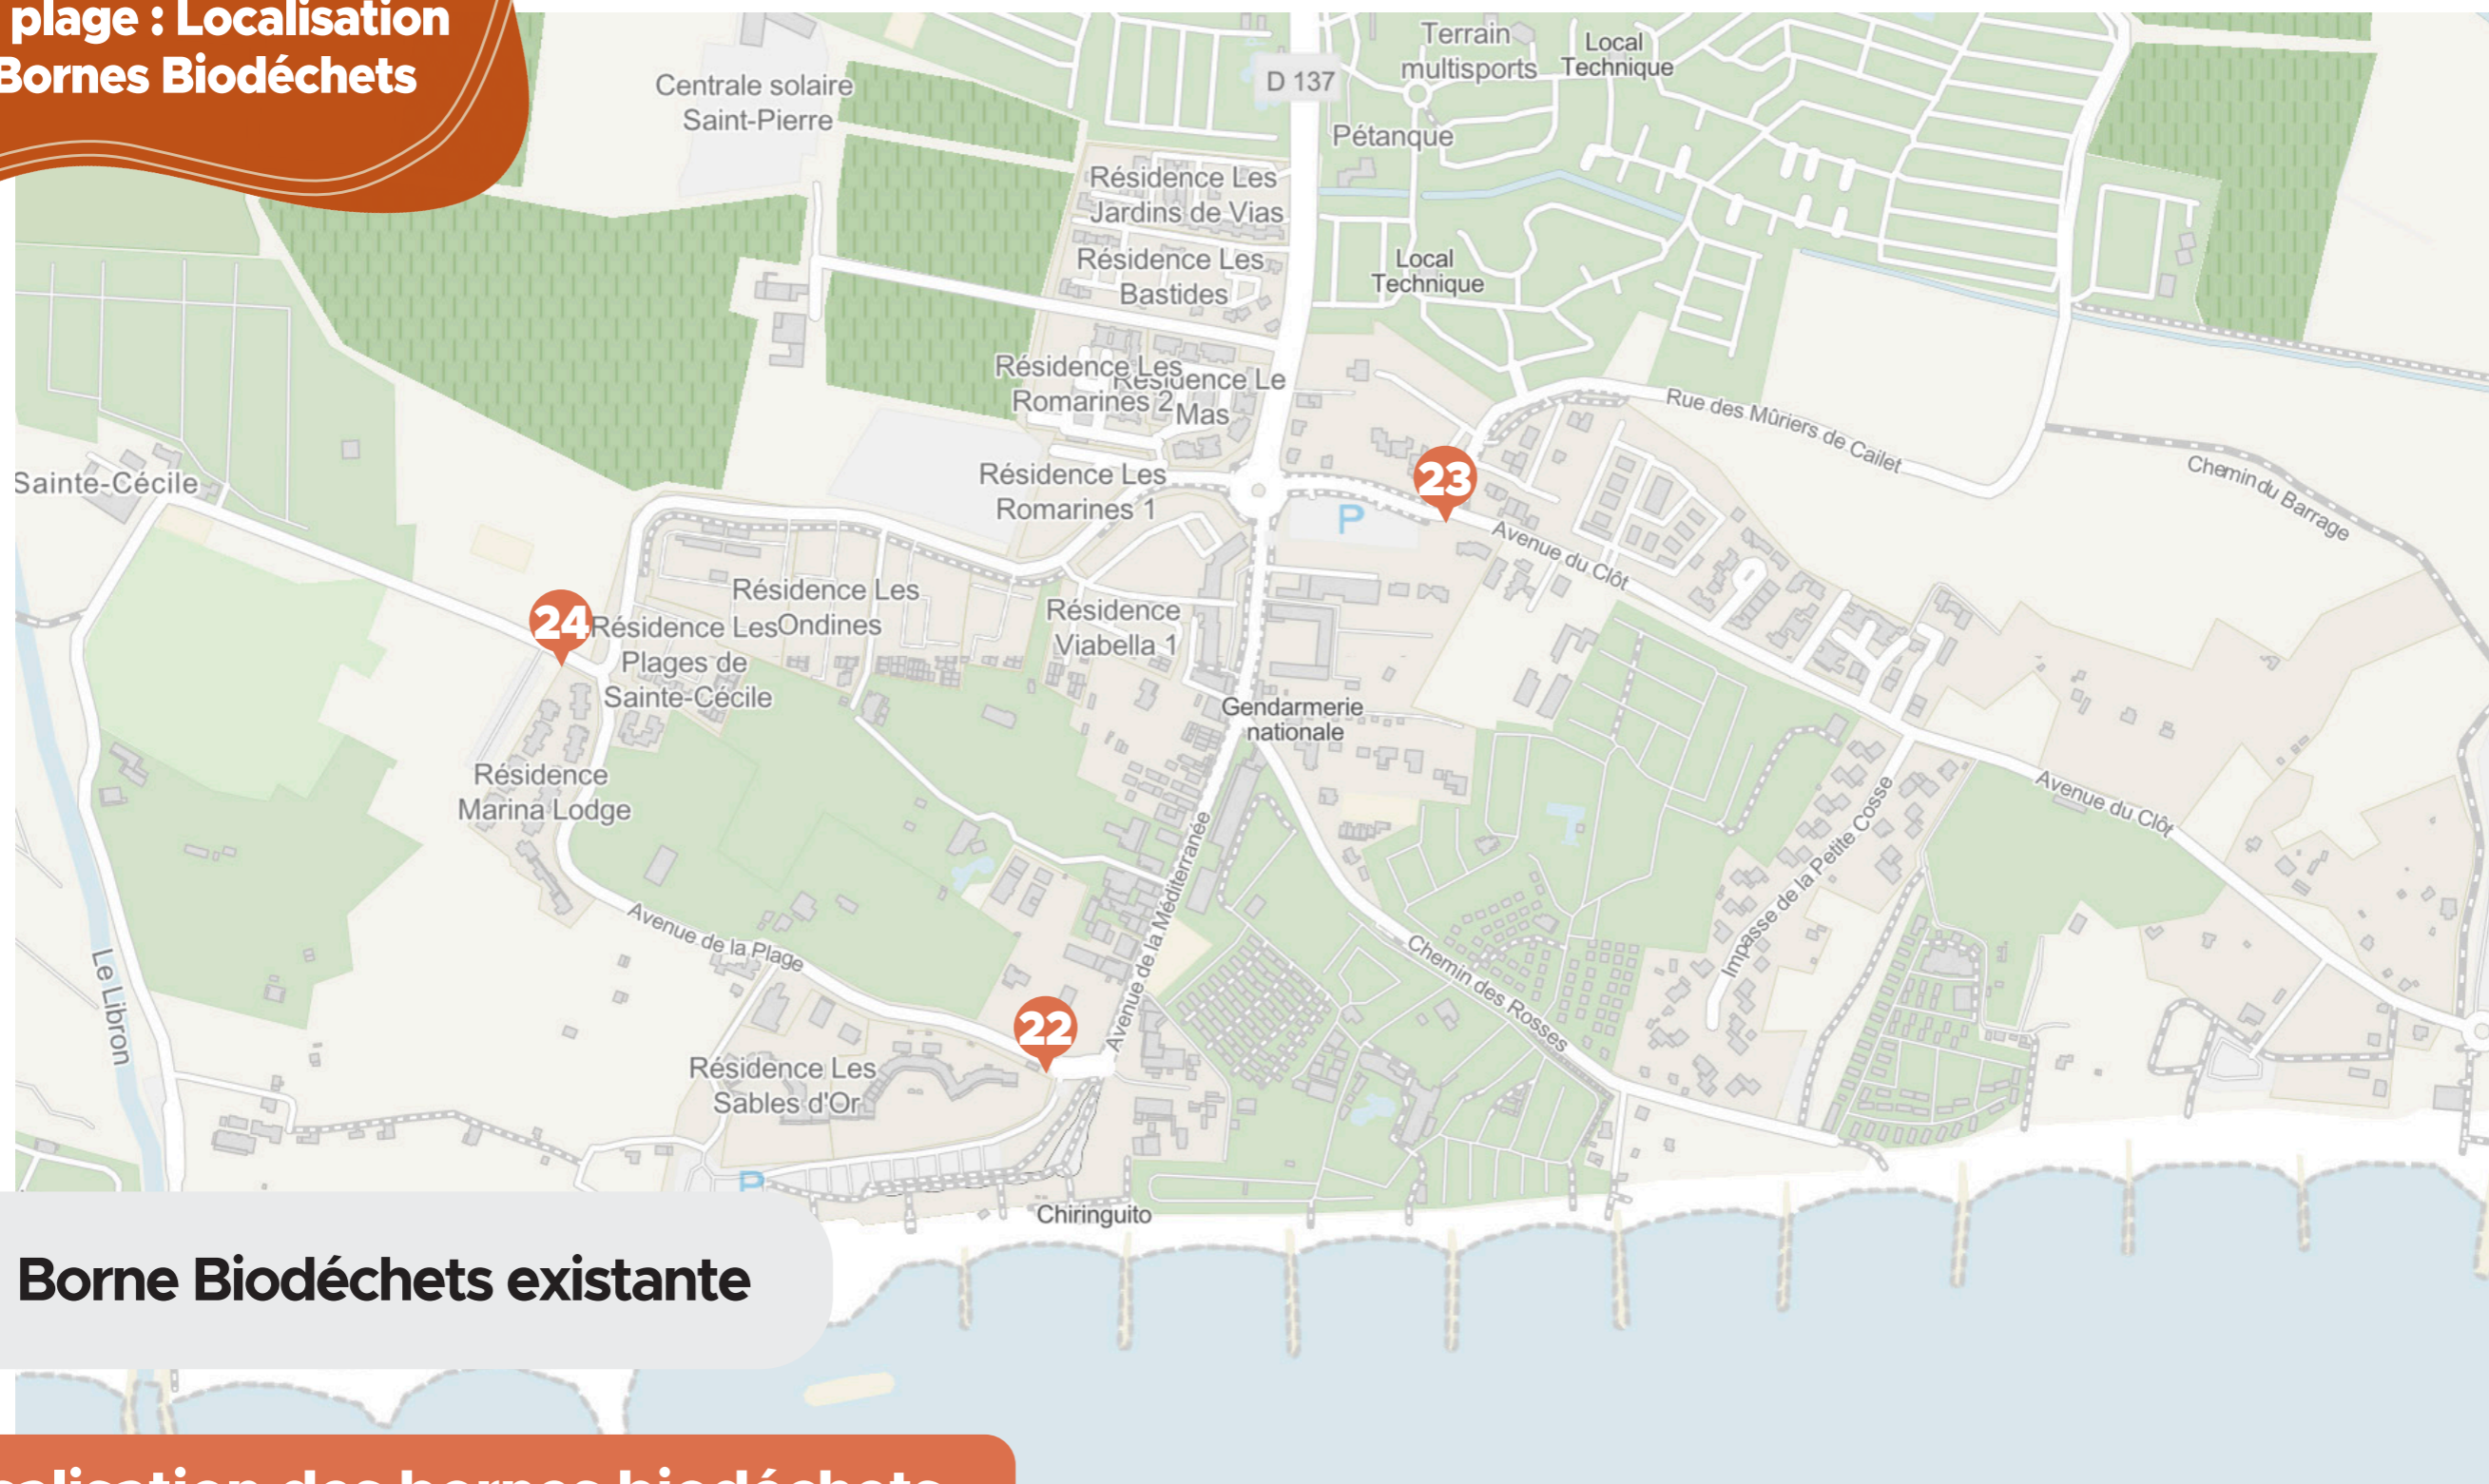

PLAN

JE TRIE MES BIODÉCHETS

VIAS - VILLE

Secteur ville : Localisation des 21 Bornes Biodéchets

Localisation des bornes biodéchets

- 01** Rue du Général de Goys
- 02** Place des seigneurs
- 03** Parking chemin de la croix de fer
- 04** Rue des remparts
- 05** Rue du 19 août 1944
- 06** Rue Pierre Brossolette
- 07** Impasse des Posidonies

- 08** Av des anciens combattants
- 09** Av Pierre Castel
- 10** Chemin des Claux
- 11** Rue Alphonse Daudet
- 12** Chemin du paradis
- 13** Rue du Sorbier
- 14** Chemin de la Pue

- 15** Chemin de las barques
- 16** Avenue de la Gare
- 17** Avenue d'Agde
- 18** Rue Pierre Auge
- 19** Avenue de Bessan
- 20** Chemin des Rams
- 21** Avenue de la mer

VIAS - PLAGE

Secteur plage : Localisation des 3 Bornes Biodéchets

01 Borne Biodéchets existante

Localisation des bornes biodéchets

- 22** Avenue de la plage
- 23** Avenue du Clot
- 24** Avenue des pêcheurs

VIAS ZA LA SOURCE

**Secteur ZA la Source : Localisation
des 2 Bornes Biodéchets**

01 Borne Biodéchets existante

Localisation des bornes biodéchets

25 Rue de la Source

26 rue de l'Hérault