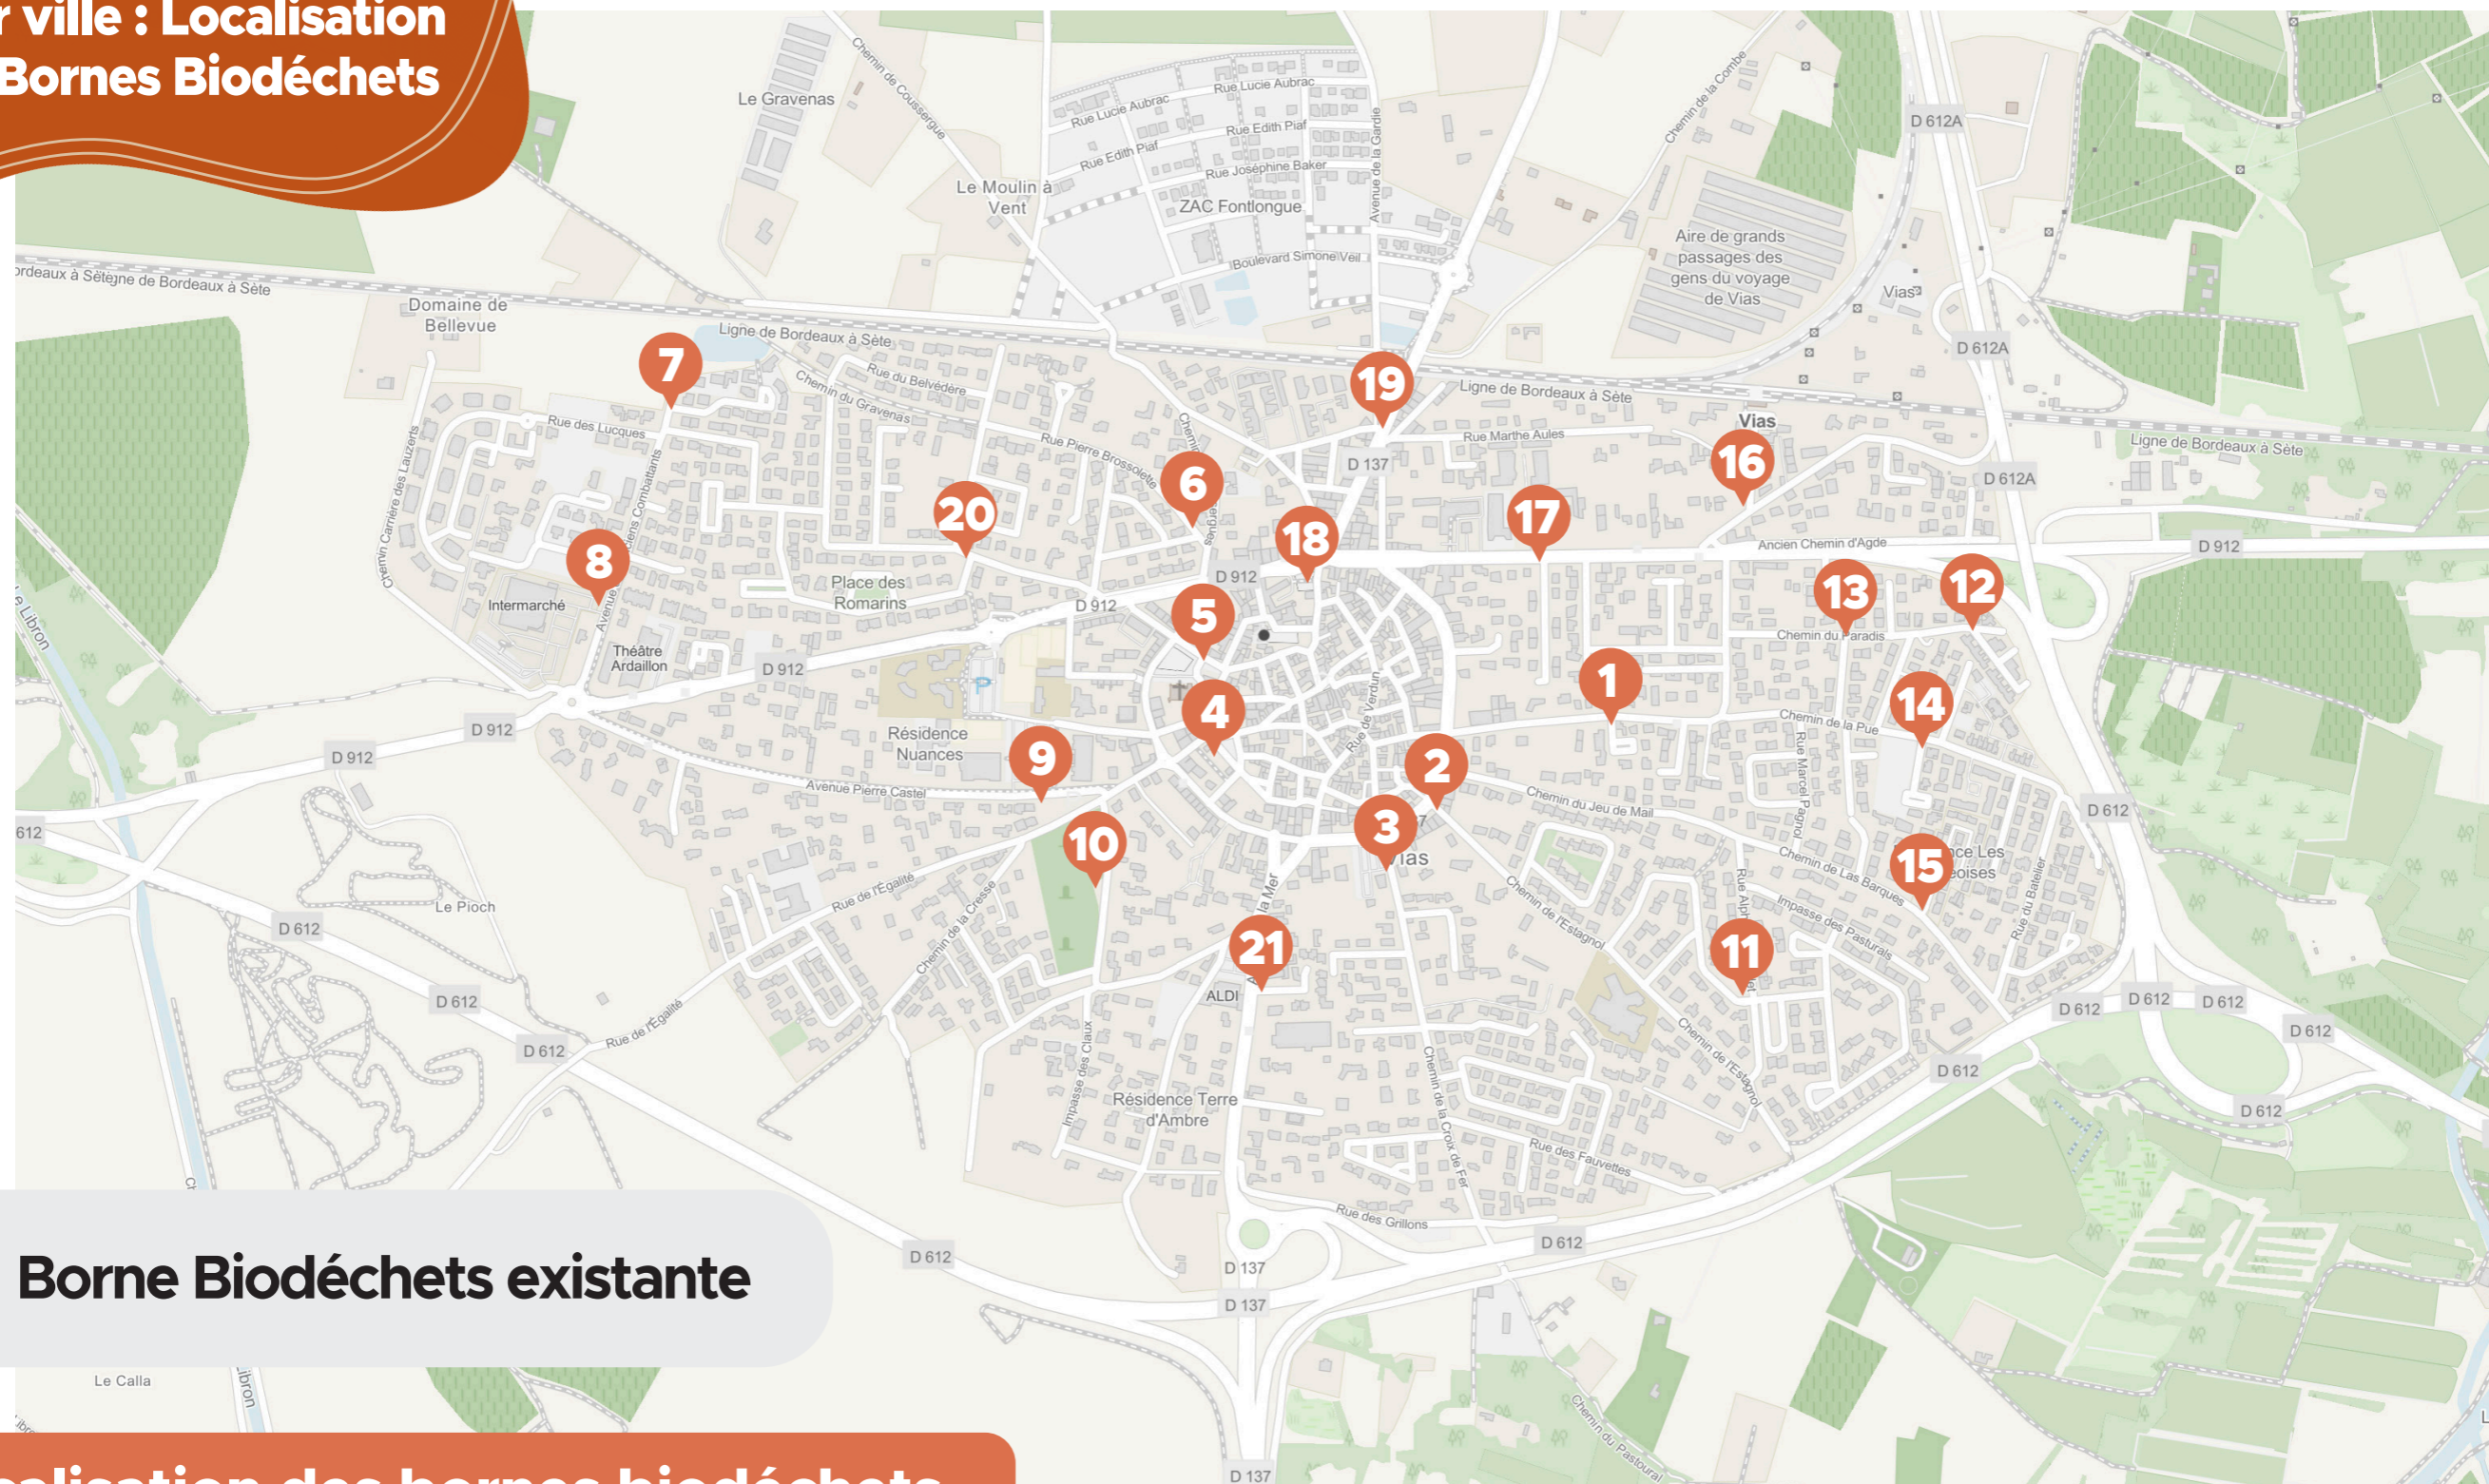

PLAN

JE TRIE MES BIODÉCHETS

VIAS - VILLE

Secteur ville : Localisation des 21 Bornes Biodéchets

Localisation des bornes biodéchets

- 01** Rue du Général de Goys
- 02** Place des seigneurs
- 03** Parking chemin de la croix de fer
- 04** Rue des remparts
- 05** Rue du 19 août 1944
- 06** Rue Pierre Brossolette
- 07** Impasse des Posidonies

- 08** Av des anciens combattants
- 09** Av Pierre Castel
- 10** Chemin des Claux
- 11** Rue Alphonse Daudet
- 12** Chemin du paradis
- 13** Rue du Sorbier
- 14** Chemin de la Pue

- 15** Chemin de las barques
- 16** Avenue de la Gare
- 17** Avenue d'Agde
- 18** Rue Pierre Auge
- 19** Avenue de Bessan
- 20** Chemin des Rams
- 21** Avenue de la mer

VIAS - PLAGE

Secteur plage : Localisation des 3 Bornes Biodéchets

01 Borne Biodéchets existante

Localisation des bornes biodéchets

- 22** Avenue de la plage
- 23** Avenue du Clot
- 24** Avenue des pêcheurs

VIAS ZA LA SOURCE

**Secteur ZA la Source : Localisation
des 2 Bornes Biodéchets**

01 Borne Biodéchets existante

Localisation des bornes biodéchets

25 Rue de la Source

26 rue de l'Hérault