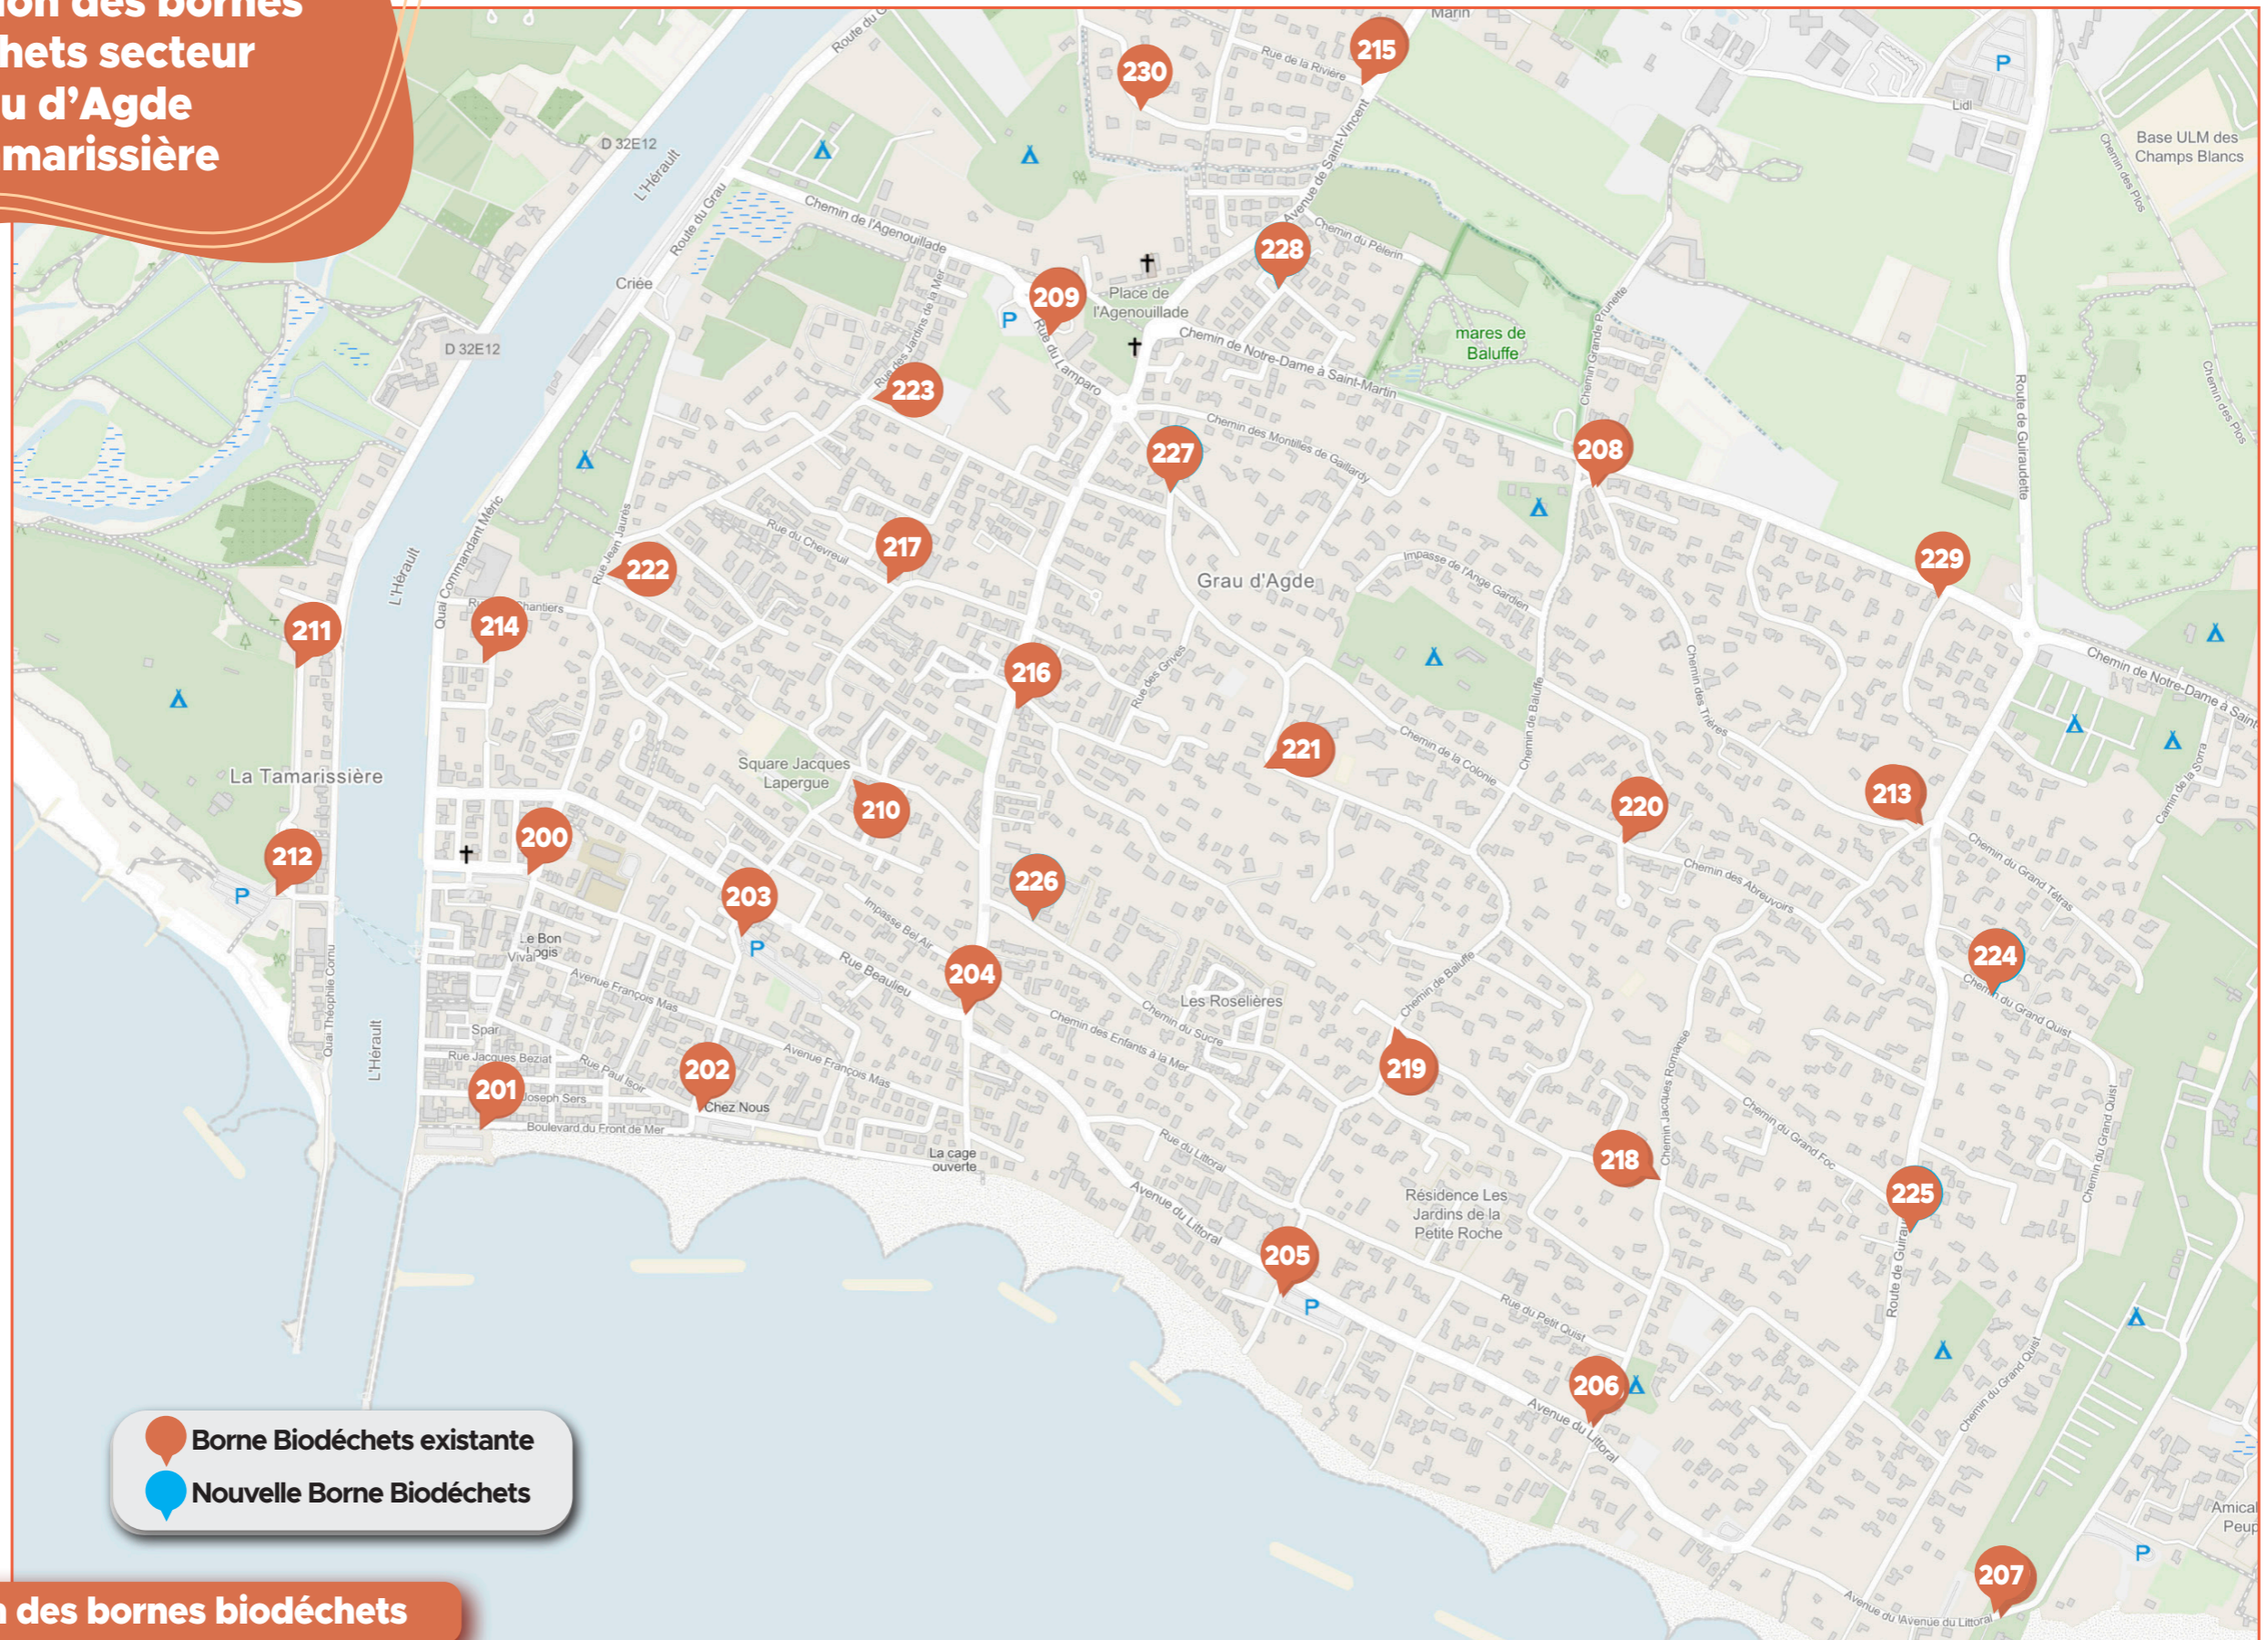

Localisation des bornes biodéchets secteur Grau d'Agde La Tamarissière

Localisation des bornes biodéchets

200 Parking de l'Église	206 Parking des Battues	212 Rue du Commandant Malet	218 Chemin Jacques Romanse	224 Chemin du Grand Quist	230 Rue de l'Avocette
201 Parking du Front de Mer	207 Parking des Nautilles	213 Chemin de la Guiraudette	219 Chemin du Perdigal	225 Route de la Guiraudette	
202 Parking Rue Paul Isoir	208 Chemin des Trières	214 Rue des Sirènes	220 Chemin des Abreuvoirs	226 Chemin du Sucre	
203 Place du Commandant Vibert	209 Rue du Lamparo	215 Rue de la Rivière	221 Chemin de fin de siècle	227 Chemin de fin de siècle 2	
204 Avenue de Saint-Vincent	210 Rue des 3 Pins	216 Avenue Saint Vincent	222 Chemin du grand Perroquet	228 Place Henri de Montmorency	
205 Parking de la Petite Roche	211 Rue du Commandant Malet	217 Chemin de la Cossarde	223 Chemin de la Chevrette	229 Chemin du murier Sicard