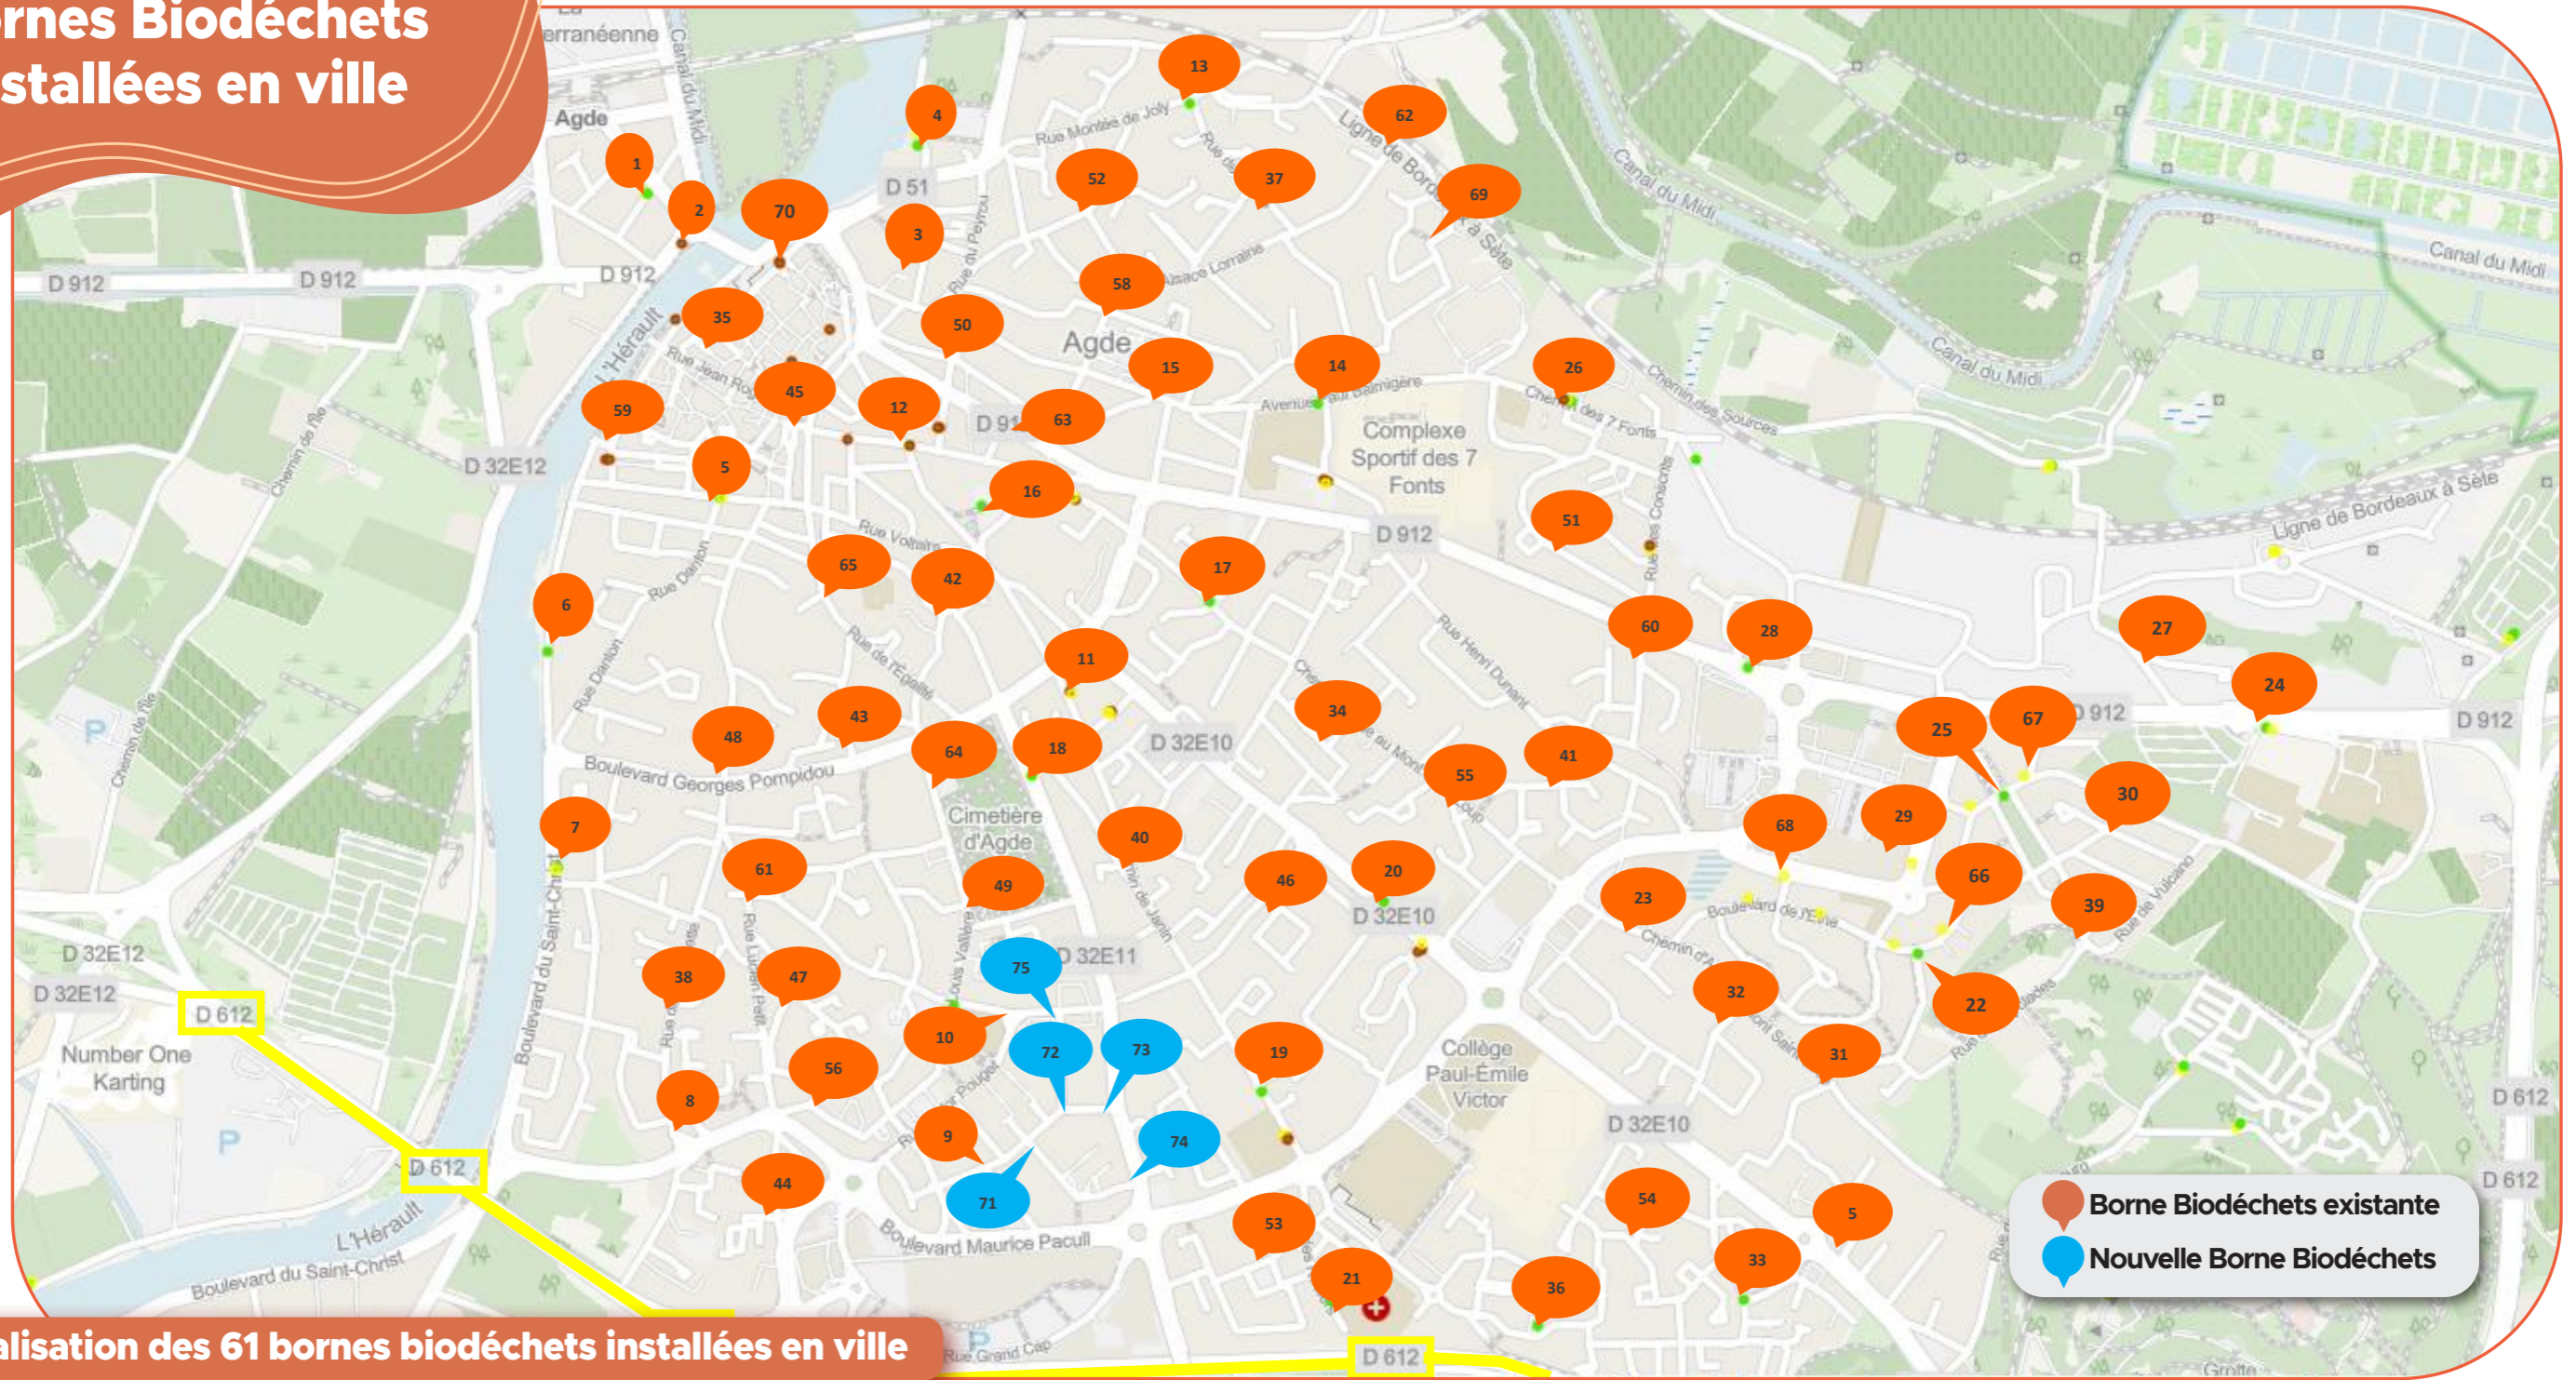

AGDE - VILLE

Localisation des Bornes Biodéchets installées en ville

- 1 - Rue Jean Bedos
- 2 - Quai Commandant Reveille
- 3 - Parking Mirabeau
- 4 - Chemin de la Vallée
- 5 - Rue de la République
- 6 - Quai des chantiers François Palumbo
- 7 - Boulevard du Saint-Christ
- 8 - Rue Jean Jacques Coste Floret
- 9 - Rue du Docteur Van Cao
- 10 - Rue Pierre Lattes
- 11 - Chemin de Janin
- 12 - Avenue du 11 Novembre 1918
- 13 - Rue Montée de Joly
- 14 - Avenue Paul Balmigère
- 15 - Rue Denfert Rochereau

- 16 - Parking Cinéma Travelling
- 17 - Rue de la Treille
- 18 - Rue Marcelin Albert
- 19 - Chemin de Janin
- 20 - Boulevard du Soleil
- 21 - Rue des Rosiers
- 22 - Boulevard de l'Etna
- 23 - Ch.d'Agde au Mont St-Loup
- 24 - Ch. de l'Abbé Pierre Deilhes
- 25 - Boulevard du Vésuve
- 26 - Chemin des 7 Fonts
- 27 - Chemin François Fedou
- 28 - Avenue de Sète
- 29 - Boulevard des Volcans
- 30 - Rue Lipari
- 31 - Ch. d'Agde au Mont St-Loup