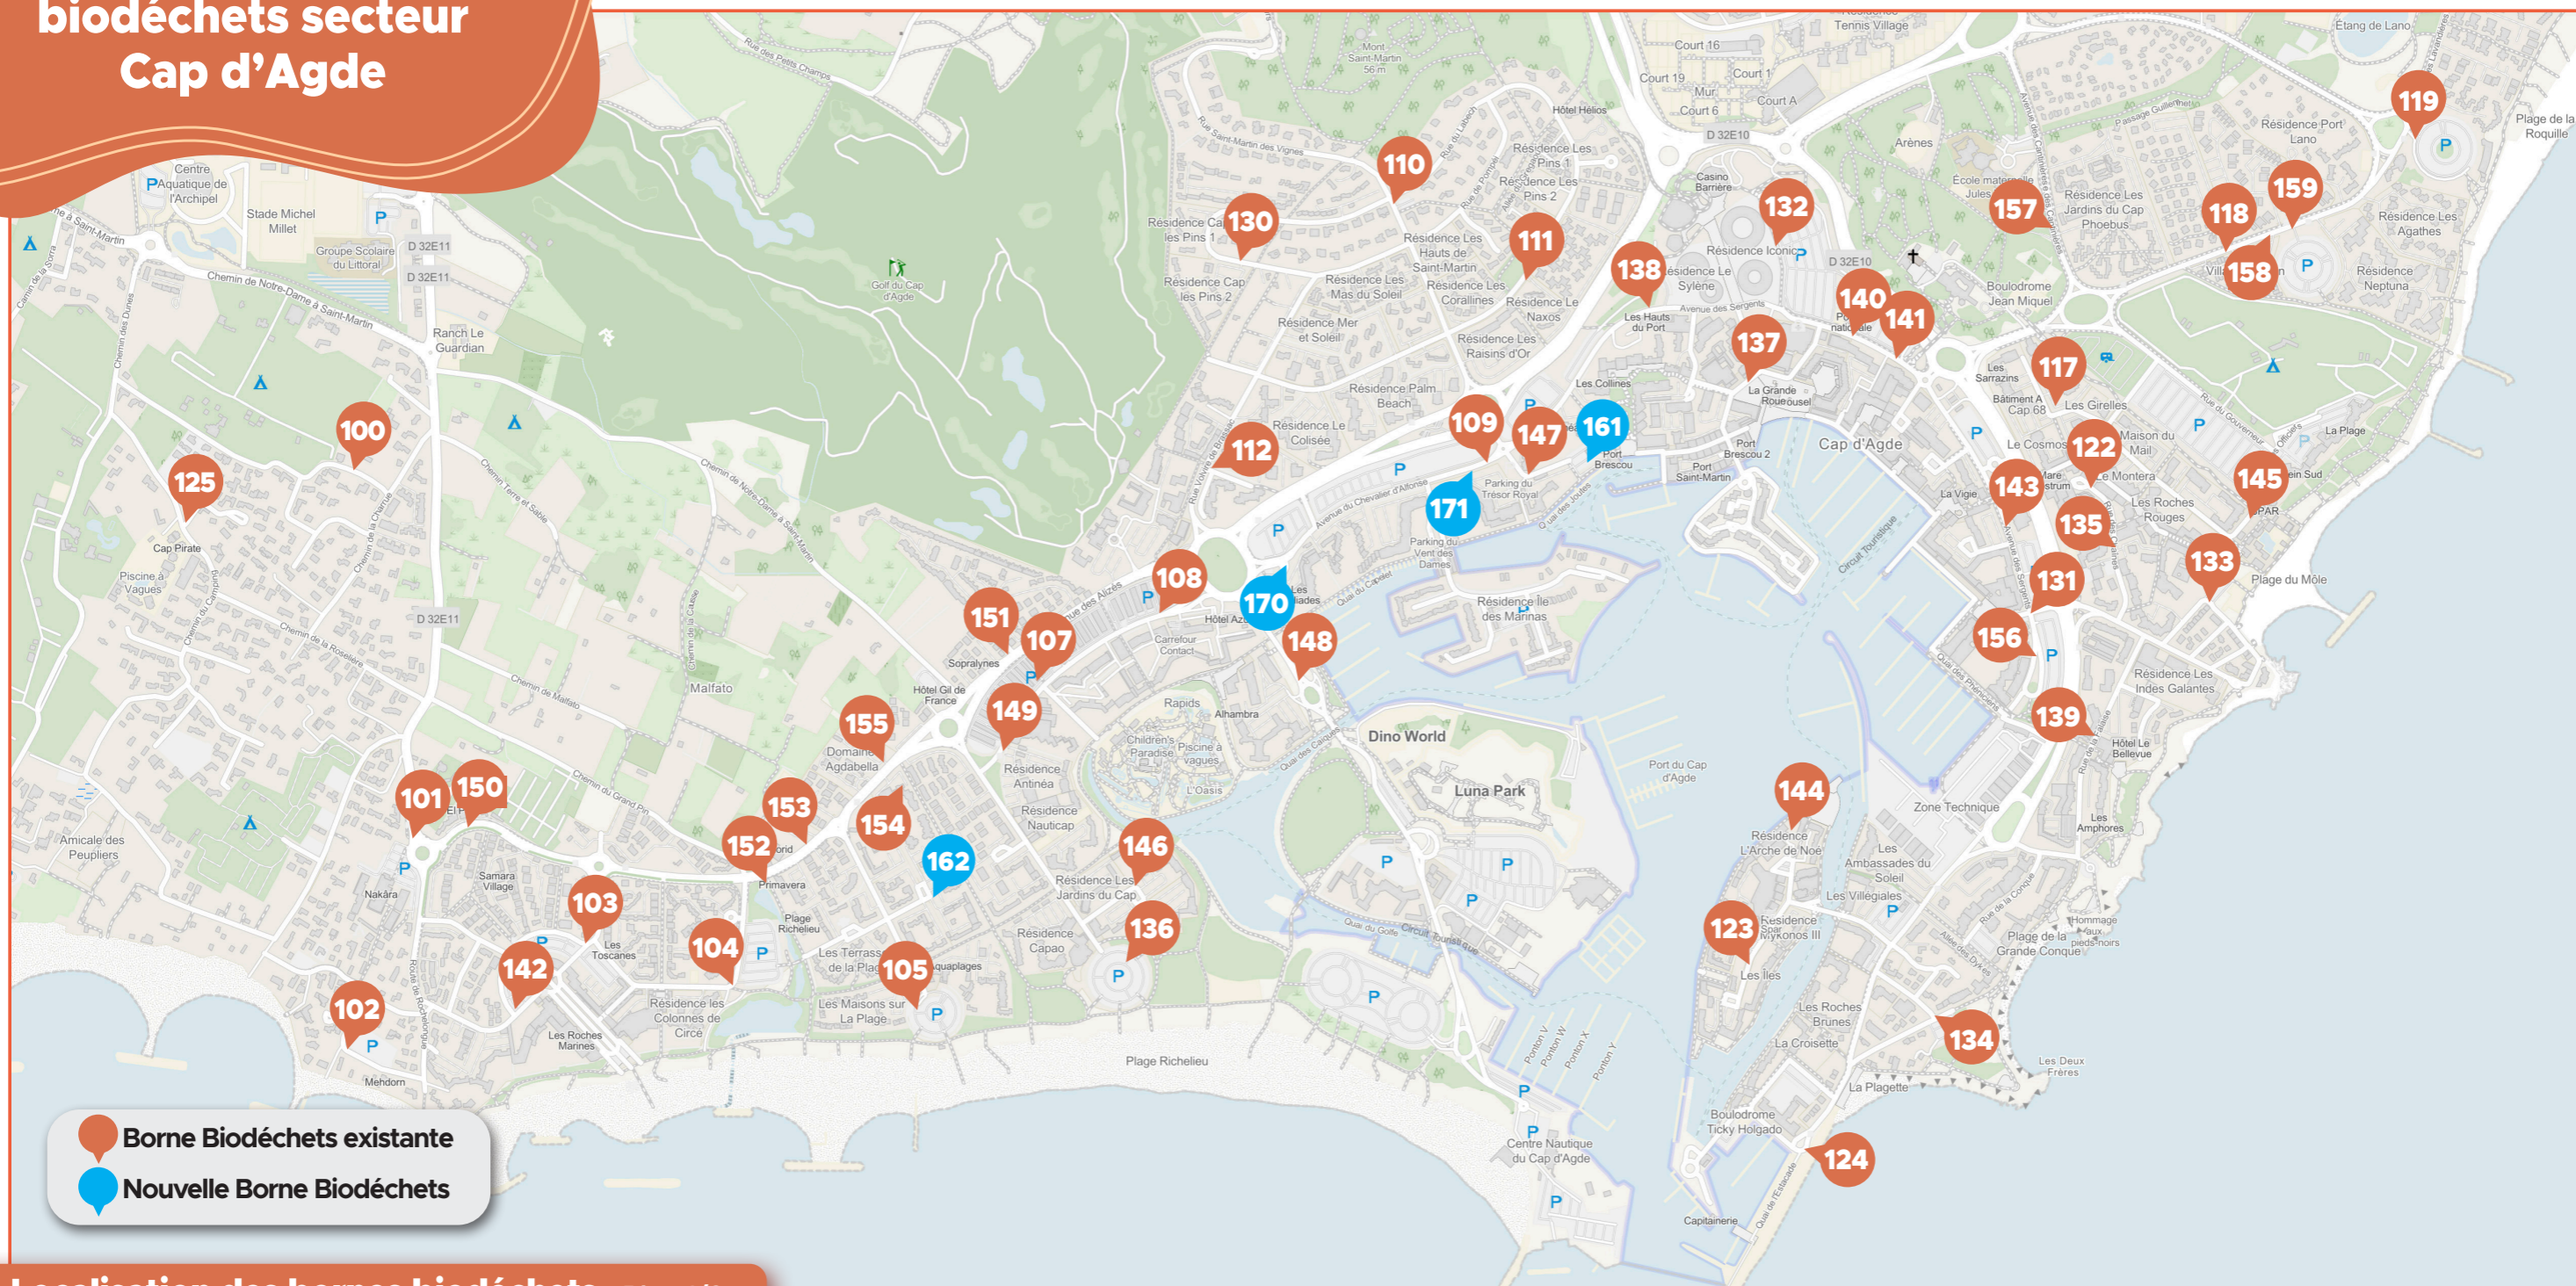

Localisation des bornes biodéchets secteur Cap d'Agde

● Borne Biodéchets existante
● Nouvelle Borne Biodéchets

Localisation des bornes biodéchets - Plan 1/2

100 Chemin Calme 101 Rond-point Prosper Vivares 102 Parking du Père Maurel 103 Parking Malfato 104 Parking de l'échasse blanche - Rue raffanel 105 Parking le colibri - Rue du Pacifique 107 Parking coquilles - Avenue des îles d'Amérique 108 Parking soulière - Avenue des îles d'Amérique 109 Parking du Gévaudan 110 Avenue du Surintendant 111 Rue de Labech 112 Rue Volvire de Brassac 117 Rue de la Courette 118 Avenue des galères 119 Parking de la roquille	122 Rue des chaines 123 Rue de la toison d'or 124 Rue de l'estacade 125 Impasse des scirpes 130 Rue des Gallo-Romains 131 Avenue des Sergents 132 Parking Alsace Lorraine 133 Parking du môle 134 Rue des deux frères 135 Rue des chaînes 136 Parking caravelle 137 Rue de la gabelle 138 Avenue des sergents (mise en service 2025) 139 Rue de la Falaise 140 Avenue des sergents	141 Avenue des sergents 142 Rue Jean-Paul Poumayrac 143 Avenue des sergents 144 Rue de la Toison d'or 145 Rue des officiers 146 Impasse des Sargasses 147 Rue du Trésor Royal 148 Avenue du Passeur Challiès 149 Avenue des Isles d'Amériques 150 Rue de l'Intendant d'Aguesseau 151 Avenue des Alizées 152 Avenue d'Outremer 153 Avenue d'Outremer 154 Avenue d'Outremer 155 Avenue d'Outremer	156 Avenue des Sergents 157 Avenue des Cantinières 158 Avenue des Galères 159 Avenue des Galères 161 Impasse du Trésor Royal 162 Impasse Marie Céleste 170 Av du chevalier d'Alfonse - Rés L'ABBAYE DU CAP 171 Av du chevalier d'Alfonse - Rés LES HELIADES